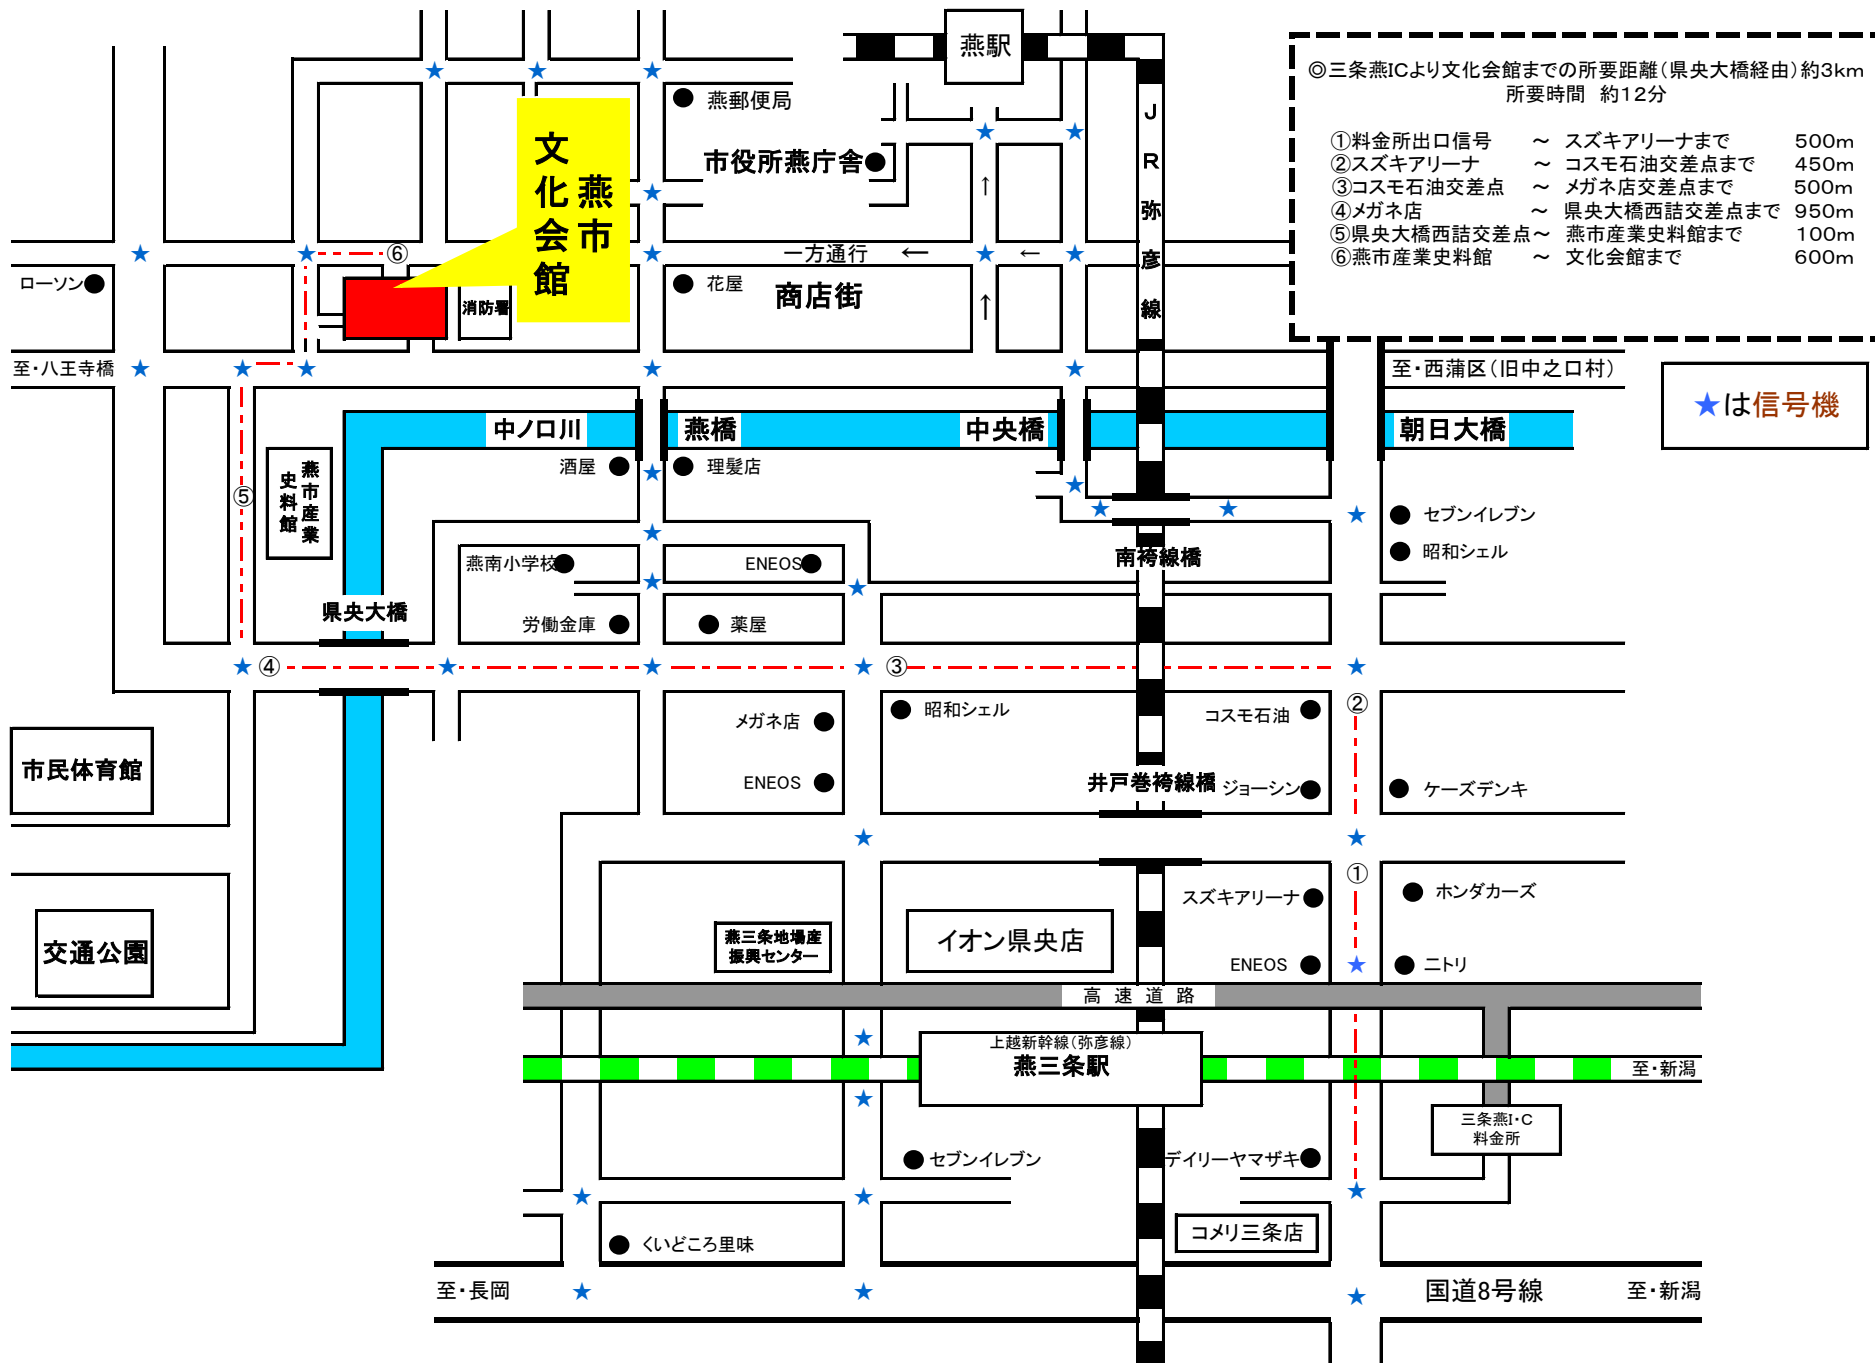

# 燕市文化会館案内図

◎三條燕ICより文化会館までの所要距離(県央大橋経由)約3km  
所要時間 約12分

①料金所出口信号	～ スズキアリーナまで	500m
②スズキアリーナ	～ コスモ石油交差点まで	450m
③コスモ石油交差点	～ メガネ店交差点まで	500m
④メガネ店	～ 県央大橋西詰交差点まで	950m
⑤県央大橋西詰交差点	～ 燕市産業史料館まで	100m
⑥燕市産業史料館	～ 文化会館まで	600m

★は信号機

- 至・西蒲区(旧中之口村)
- 朝日大橋**
- セブンイレブン
  - 昭和シェル
  - ケーズデンキ
  - ホンダカーズ
  - ニトリ

至・長岡

至・新潟

至・新潟

国道8号線