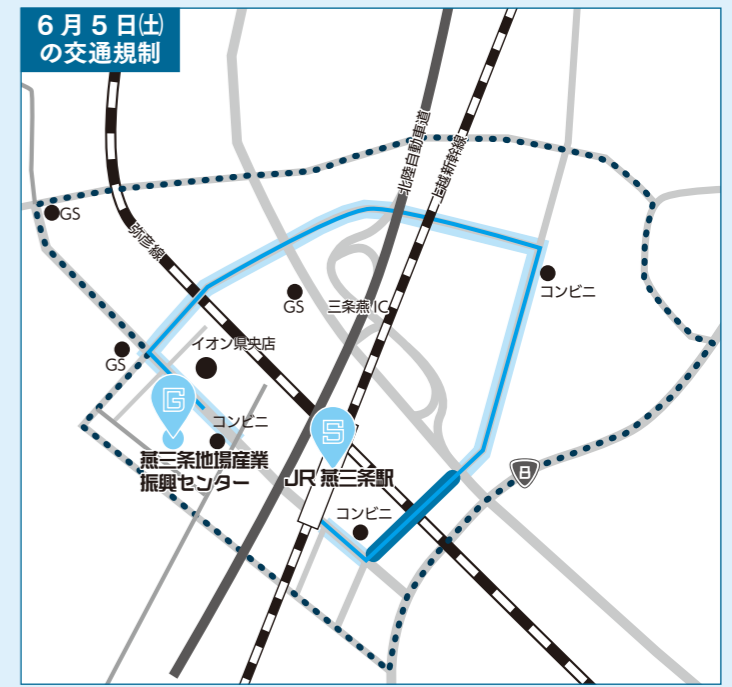

1. 沿道での観覧について
2. ■発熱や咳などの症状がある人は観覧をお控えください。
   - ■大声は出さずマスクを着用し、周りとの距離を保つようお願いします。密集状態にあると判断した場合、聖火リレーを中断する場合があります。
   - ■無人航空機（ドローン）を飛行させることはできません。
   - ■一部観覧できない区間があります。

1. ●問合せ
2. ・東京オリンピック聖火リレー等新潟県実行委員会 ☎025・280・5951
   - ・社会教育課 スポーツ推進室 ☎0256・77・8368

聖火リレーの走行の様子は、NHKインターネットライブ中継から視聴することができます。▶▶▶