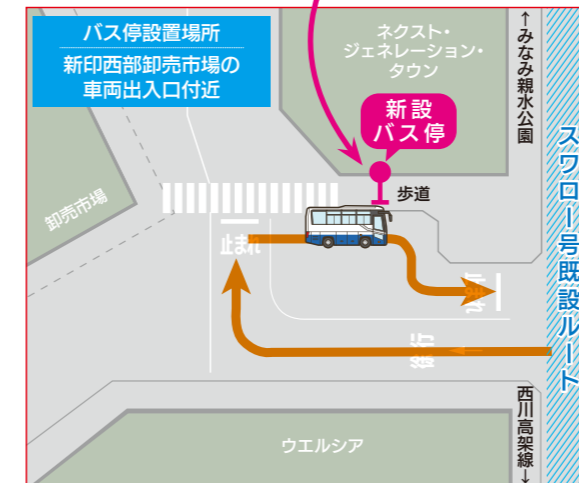

7月は“社会を明るくする運動”強調月間 再犯防止啓発月間

更生保護・再犯防止にご理解とご協力をお願いします

一人になるのが嫌だった。
孤立するのが怖かった。
誰かといないと、不安に押しつぶされそうで。

仲間たちに誘われた時、断れなかった。
自分にとっては唯一で、大切なものだったから、
歪な繋がりにつながりついた。

この街に帰ってきて一年。
色んな人に囲まれて、いま、自分は働いている。

元気がないと気づいてくれる食堂のおばちゃん。
失敗を笑い飛ばしてくれる先輩。
仕事の楽しさも厳しさも教えてくれる社長。
自分が罪を犯しても、見捨てなかった幼馴染。

たくさんの顔が思い浮かぶ。
それにすごく、嬉しくなった。

一人でなんでもできるようになることだけが
自立じゃない。
困ったら、誰かを頼ったっていい。

きちんと一人、でも孤独じゃない。

#生きづらさを 生きていく。

主唱 / 法務省
MINISTRY OF JUSTICE

7月は“社会を明るくする運動”強調月間・
再犯防止啓発月間です。

社明 しゃめい

更生保護委員会広報誌
「あしたに」
もご覧ください

■お問合せ、ご相談はこちら

燕市保護司会 ☎0256・78・7645

吉田日之出町 1-1 燕市民交流センター 2階

「更生保護サポートセンター燕」内

月・水・金 午前9時～午後3時（祝日は休み）

▲燕ささえあい
プランはこちら

●保護司とは

保護司は、犯罪や非行をした人の立ち直りを地域で支える民間のボランティアです。保護観察に当たるほか、犯罪や非行をした人が刑事施設や少年院から社会復帰を果たした時、スムーズに社会生活を営めるよう、釈放後の住居や就業先などの居住環境の調整や相談を行っています。

●“社会を明るくする運動”とは

●燕市再犯防止推進計画

燕応援フェニックスクーポン券第6弾

「燕応援フェニックスクーポン券第6弾」を6月末から順次、郵送でお届けします。
(7月14日(金)までに届かない場合は、商工振興課までお問い合わせください。)

今まで同様、ポスターがあるお店で使えます。
いろんなお店で使って、みんなで燕をどんどん盛り上げましょう！

●発送する内容

- ・クーポン券 (500円割引券 × 12枚)
- ・クーポン券の使えるお店一覧

●発送対象

- ・6月1日時点で燕市に住民登録のある世帯主

●クーポン券使用時の注意点

- ・使用期間は到着日から令和5年12月31日(日)まで。
- ・お買い上げ1,000円につき、1枚使用できます。(1,000円未満では使用できません)
- ・コピーなど不正行為をした場合は罰せられることがあります。

▲クーポン券の
使えるお店一覧の
最新情報はこちら

▲使用可能店舗は、水色のポスターが目印です。

☎ 0256・77・8231 商工振興課 産業支援係

循環バス「スワロー号」バス停留所の新設

新印西部卸売市場 (吉田西太田) の開設に伴い、
循環バス「スワロー号」のバス停留所を新設します。

■開設日 7月10日(月)

■新バス停名 新印西部卸売市場

時刻表 他バス停留所のバス発着時刻に変更はありません

燕三条駅行					
バス停	1号	3号	5号	7号	9号
① 長辰 (発)	7:04	8:30	10:37	12:04	14:32
↓	↓	↓	↓	↓	↓
⑫ 吉田西太田 (ウオロク吉田店前)	7:39	9:05	11:14	12:41	15:12
⑬ 新印西部卸売市場	7:40	9:06	11:15	12:42	15:13
⑭ 吉田産業会館	7:43	9:09	11:18	12:45	15:16
↓	↓	↓	↓	↓	↓
⑳ 燕三条駅 (着)	8:30	9:56	12:05	13:32	16:03

てまりの湯・長辰行					
バス停	2号	4号	6号	8号	10号
㉑ 燕三条駅 (発)	8:50	10:16	12:45	14:14	16:23
↓	↓	↓	↓	↓	↓
⑭ 吉田産業会館	9:37	11:03	13:32	15:01	17:10
⑬ 新印西部卸売市場	9:40	11:06	13:35	15:04	17:13
⑫ 吉田西太田 (ウオロク吉田店前)	9:41	11:07	13:36	15:05	17:14
↓	↓	↓	↓	↓	↓
① 長辰 (着)	10:18	11:44	14:13	15:45	17:51

☎ 0256・77・8263 都市計画課 都市計画係