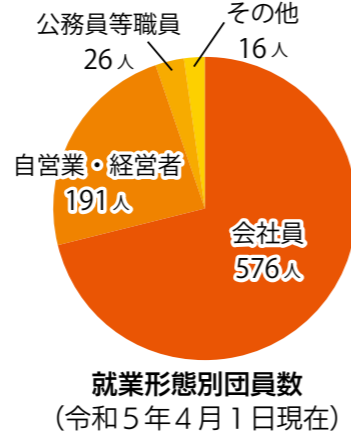

■入団についての相談先

- ●燕市消防団本部（消防本部警防課消防団係）
- ●第 1 方面隊 燕地区（燕消防署）
- ●第 2 方面隊 吉田地区（消防本部警防課消防団係）
- ●第 3 方面隊 分水地区（分水消防署）

☎ 0256-0256
☎ 0256-0256
☎ 0256-0256
☎ 0256-0256
☎ 9792-2688
☎ 9266-1121
☎ 6692-0119
☎ 9211-2119