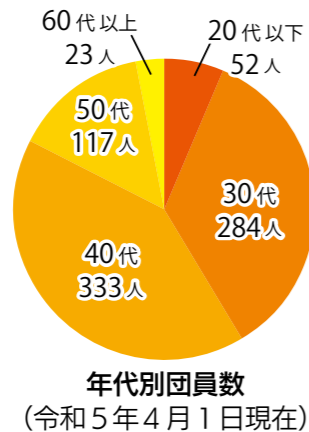

■入団についての相談先

- ●燕市消防団本部（消防本部警防課消防団係）
- ●第 1 方面隊 燕地区（燕消防署）
- ●第 2 方面隊 吉田地区（消防本部警防課消防団係）
- ●第 3 方面隊 分水地区（分水消防署）

☎ 0256-0256
☎ 0256-0256
☎ 0256-0256
☎ 0256-0256
☎ 9792-2688
☎ 9266-1121
☎ 6692-0119
☎ 9211-2119