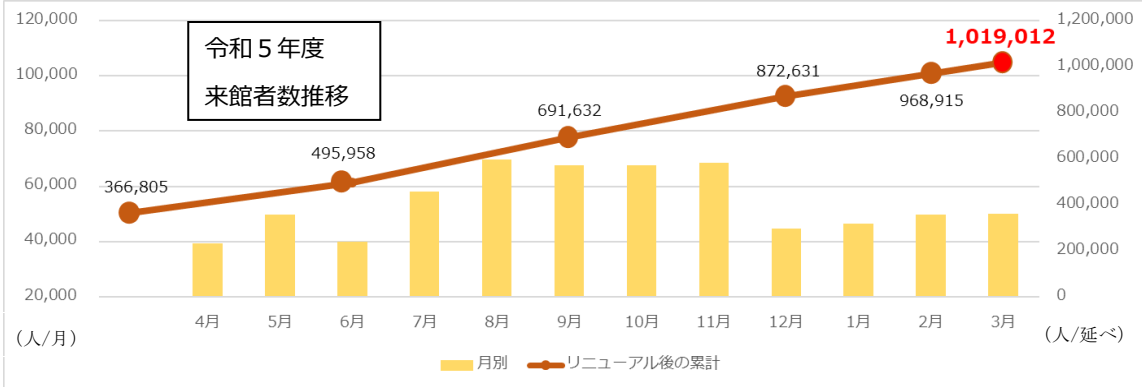

道の駅SORAIRO国上来館者数 100 万人突破

－魅力満載のイベントを実施するなど更なる来館者増を目指します－

道の駅SORAIRO国上では、令和4年7月のリニューアルオープンから3月末までで、累計来館者数が100万人を突破しました。これまで「自然と遊ぶ、道の駅。」をコンセプトに、新鮮な産直野菜の販売や、バーベキュー、デイキャンプ、足湯や天然温泉など、多くの方が楽しんでもらえるよう取り組んでおり、観光客や家族連れを中心に来館者数が増加しています。今年度も、5月に開催するキッズフェスタをはじめとしたイベントを実施するなど、子どもから大人まで楽しめる自然観光の拠点施設として、さらなる来館者の増加を目指していきます。

【SORAIRO 国上来館者数の推移】

【キッズフェスタ概要】

- 1.日 時：5月25日(土)、26日(日) 午前10時～午後4時
- 2.会 場：SORAIRO 国上 (道の駅国上)

内容		開催時間
25日	しゃぼん玉&ものづくりショー	午前11時～、午後2時～
	白バイ&パトカーがやってくる！	午前10時～午後3時
	国上山森林フェア	午前10時～午後3時
	「こども安全免許証」発行イベント	午前10時～
26日	方言戦隊メテオレンジャーショー	午前10時～、午後1時～
	仮面ライダーガッチャードショー	午前11時～、午後3時～
両日	日光猿軍団「さるまわし」ショー	25日：午前10時～ 26日：午前10時30分～
	キッズダンスショー	25日：午前11時30分～ 26日：午前12時～