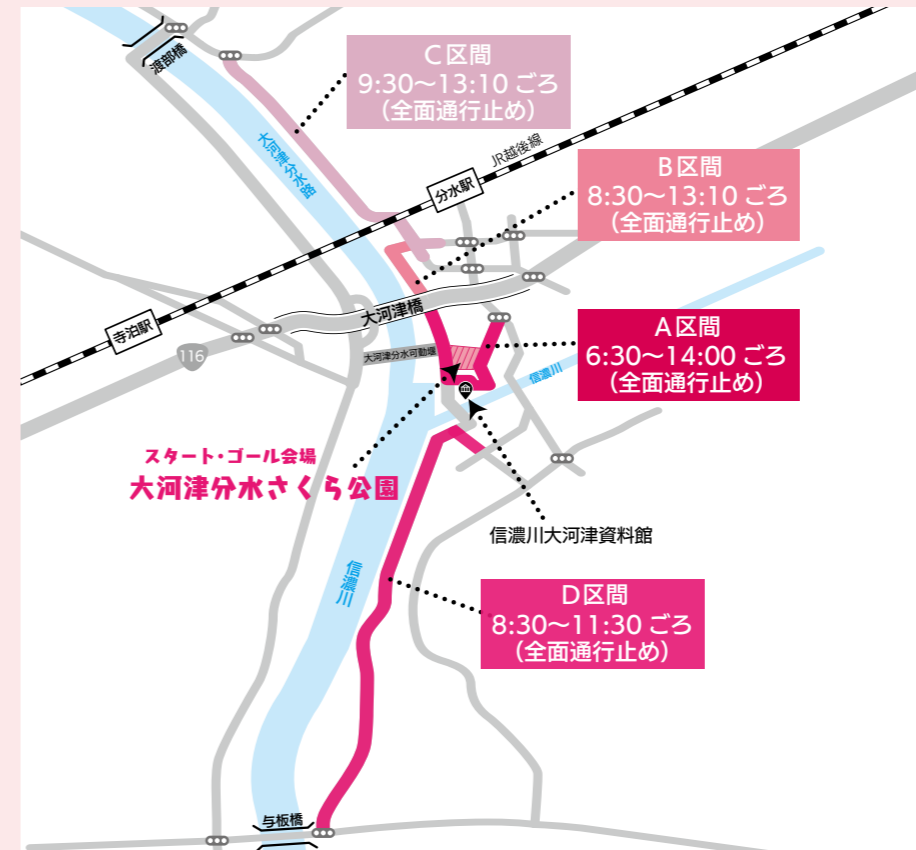

第81回 分水おいらん道中

4月12日(日) ①地蔵堂本町通り 12:00～
②大河津分水桜並木 14:00～

当日イベント 10:00～16:00

そめいよしの だゆう
梁井吉野太夫が登場!

各回
先着15人

一緒に記念撮影ができます。

- ① JR分水駅 11:20～
- ② 大河津分水さくら公園 13:00～
- ③ 地蔵堂本町 14:00～

各回、15分前から先着順で整理券を配布します。詳しくは、ホームページをご確認ください。

大河津分水さくら公園

MC
燕三条エフエム
さとちんさん

- ・キッチンカー
- ・はたらくくるまが大集合
- ・ARでおいらん変身フォトブース
- ・分水太鼓
- ・分水児童館 童楽夢(ダンス)
- ・さとちんミニコンサート ほか

他にも、当日はそれぞれの会場でイベント満載!

※当日の会場周辺では、交通規制を行います。
◀詳細はホームページをご確認ください。

地蔵堂本町通り

- ・マチナカフェス
- ・分水神輿渡御
- ・HIP HOP ダンス
- ・マジックショー
- ・ハンドベル演奏
- ・ひなたミニコンサート ほか

▲過去のイベントの様子
マチナカフェスの詳細はこちら▼

〒970-0001 燕市観光協会 つばめ桜まつり実行委員会事務局 ☎64・7630

4/11
Sat.

燕さくらマラソン大会 交通規制のお知らせ

当日はコースおよび周辺に交通規制がかかります。ご迷惑をお掛けしますが、ご理解とご協力をお願いします。

■スタート・ゴール会場 大河津分水さくら公園

燕さくらマラソン
大会のページ▶

よろしく
お願いします!