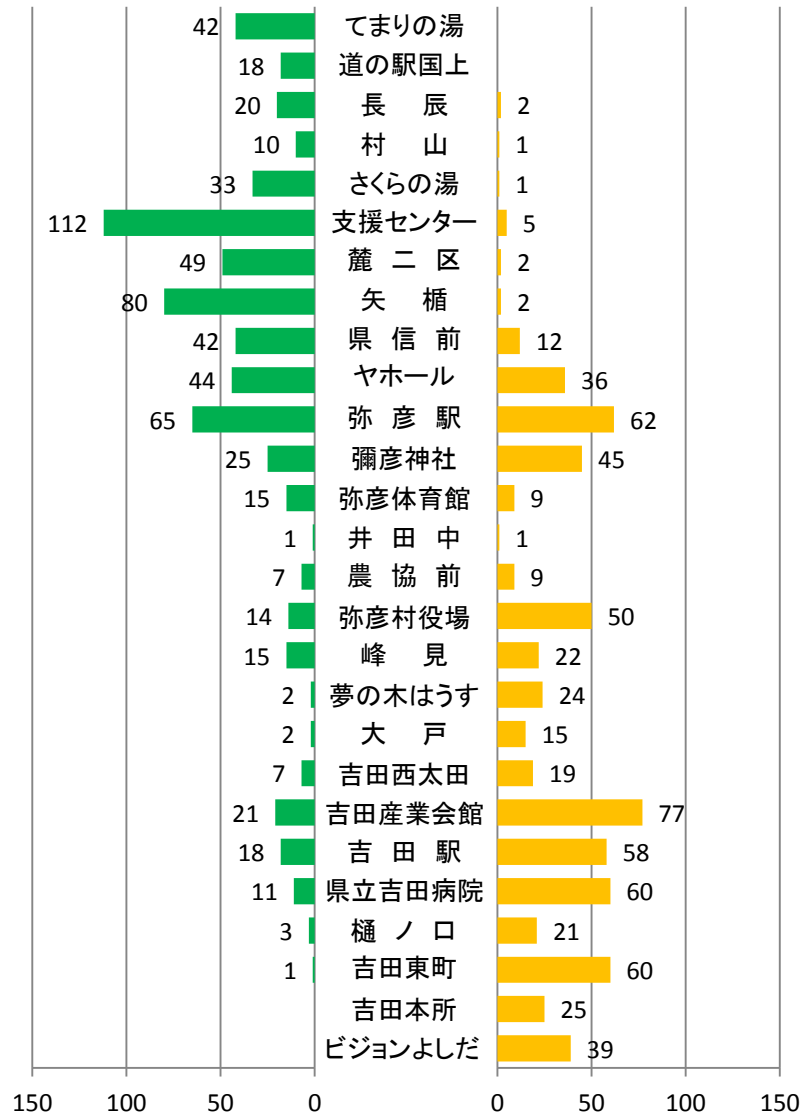

## やひこ号利用状況(バス停利用者数ランキング)

平成27年4月

■ 弥彦村のバス停
■ 燕市のバス停

# やひこ号利用状況(バス停別乗降者数)

平成27年4月

乗車 降車

## ■てまりの湯行き