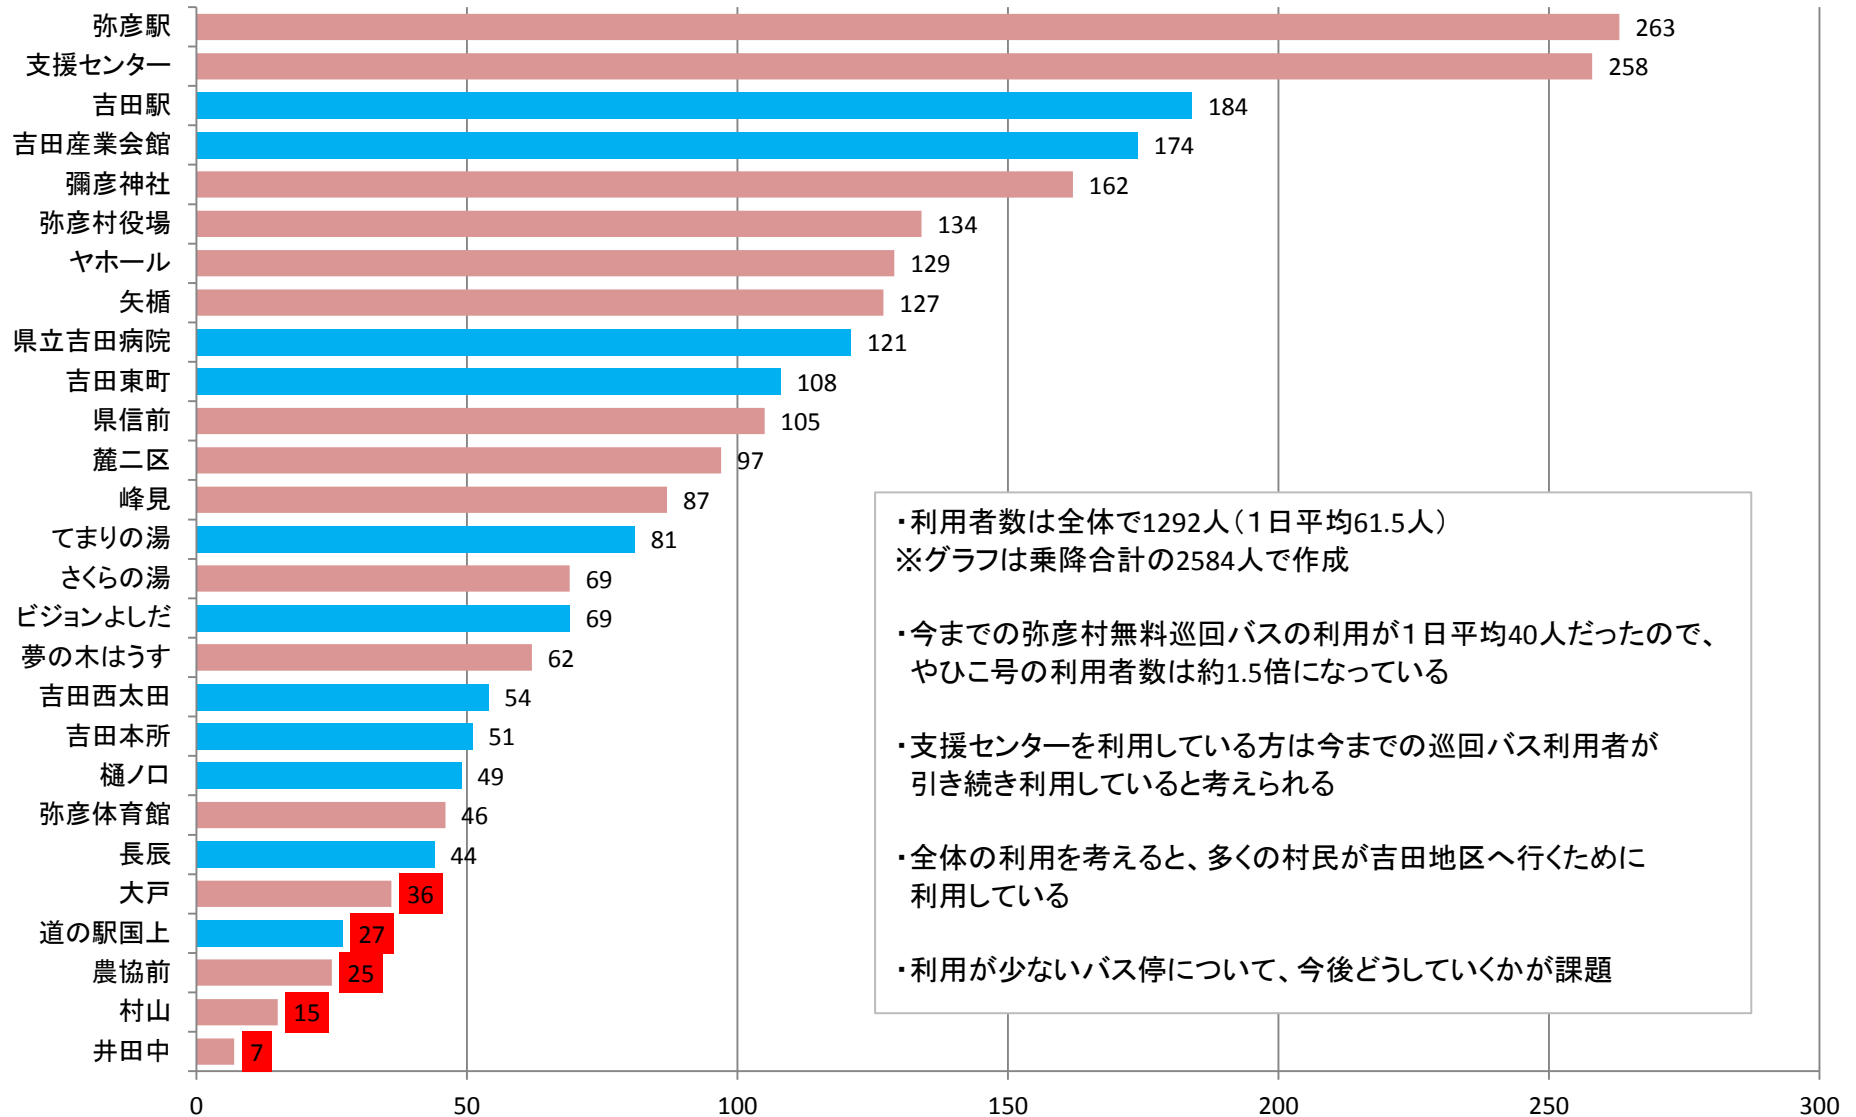

## やひこ号利用状況(バス停利用者数ランキング)

平成27年4月

■ 弥彦村のバス停
■ 燕市のバス停

# やひこ号利用状況(バス停別乗降者数)

平成27年4月

乗車 降車

## ■てまりの湯行き