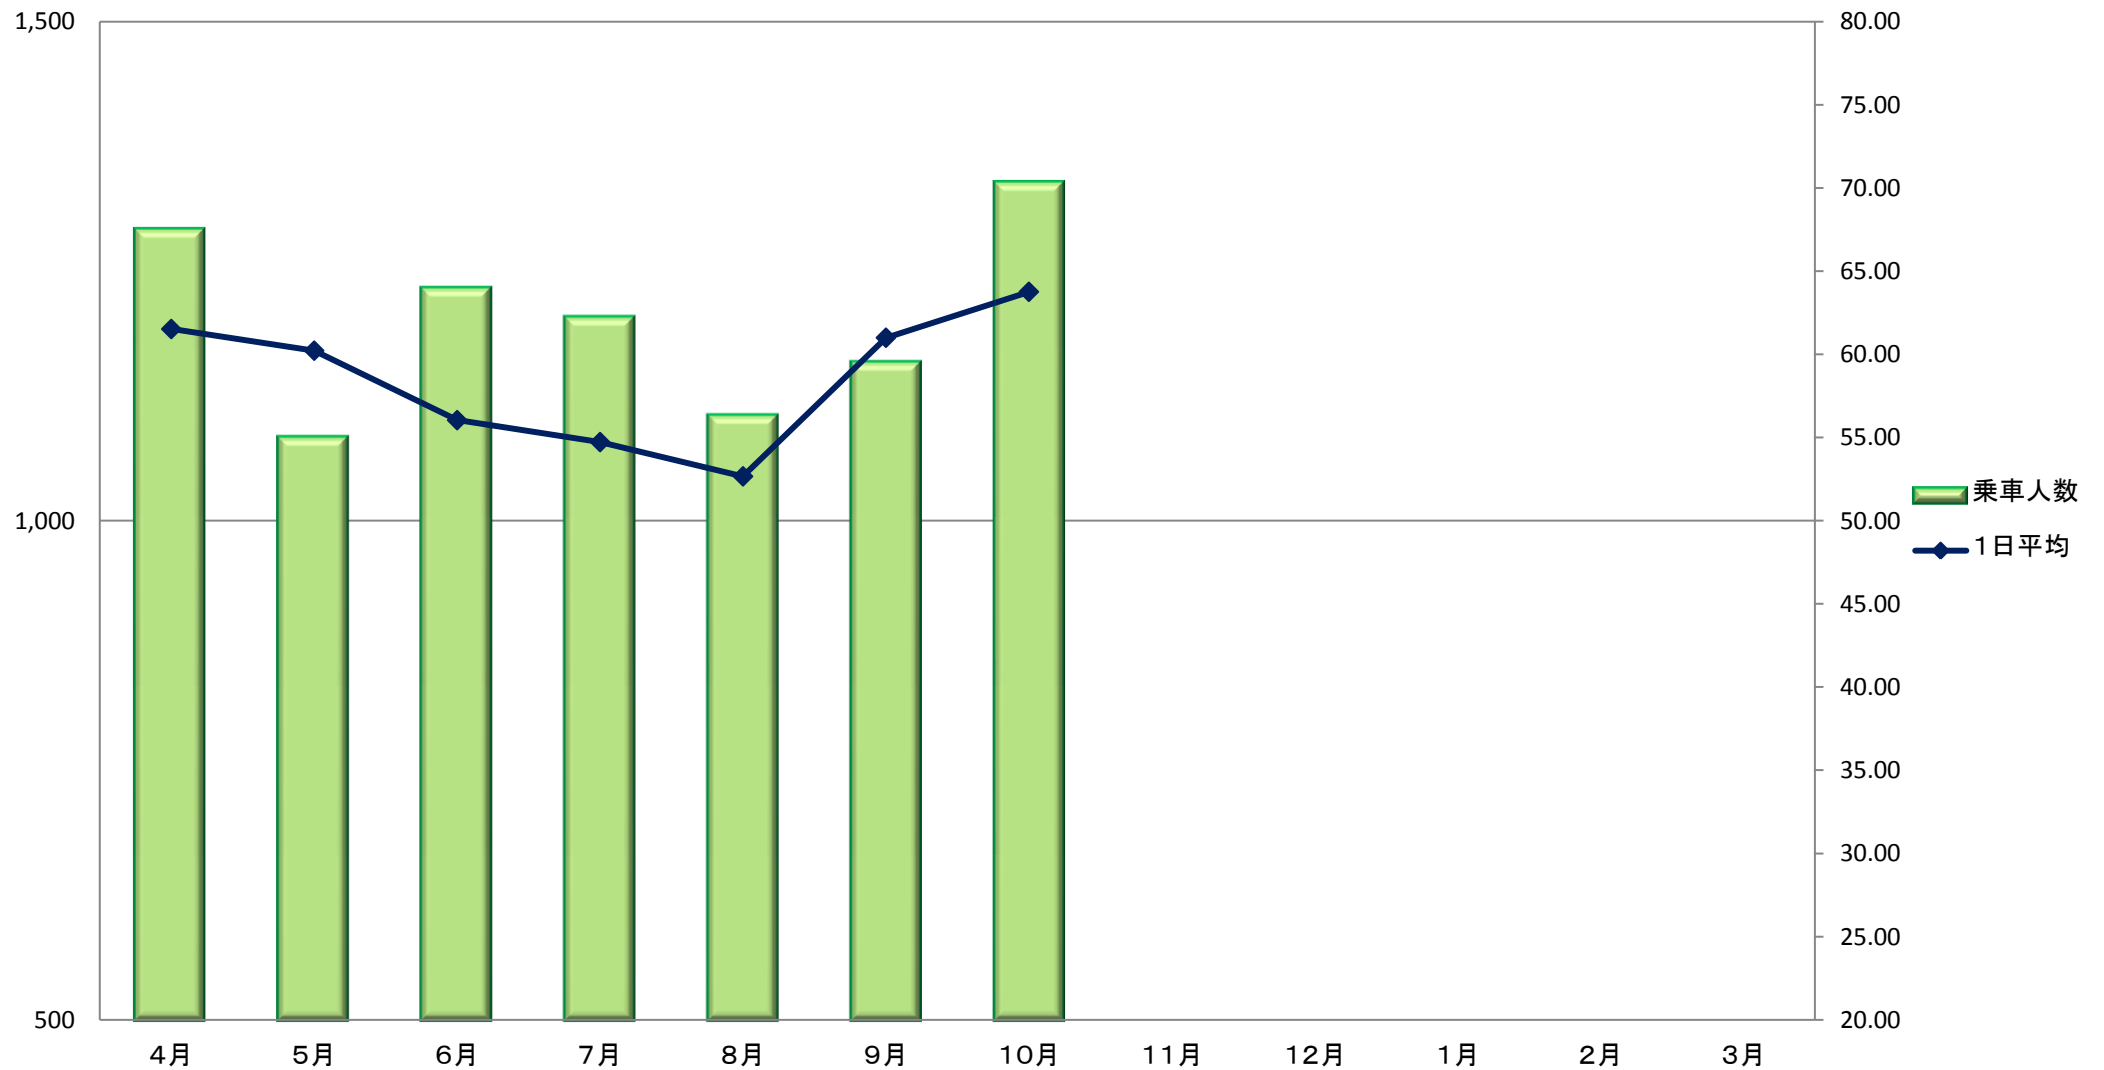

# 弥彦・燕広域循環バス 「やひこ号」の利用状況について

弥彦・燕広域循環バス「やひこ号」平成27年度実績 . . . . . P1～2

平成27年度 弥彦・燕広域循環バス「やひこ号」実績(H27.4-10)

	4月	5月	6月	7月	8月	9月	10月	11月	12月	1月	2月	3月	計
運行日数	21	18	22	22	21	19	21						144
乗車人数	1,292	1,084	1,233	1,204	1,106	1,159	1,339						8,417
1日平均	61.52	60.22	56.05	54.73	52.67	61.00	63.76						58.45

# やひこ号バス停利用ランキング(H27.4-10)

運行日数: 144日