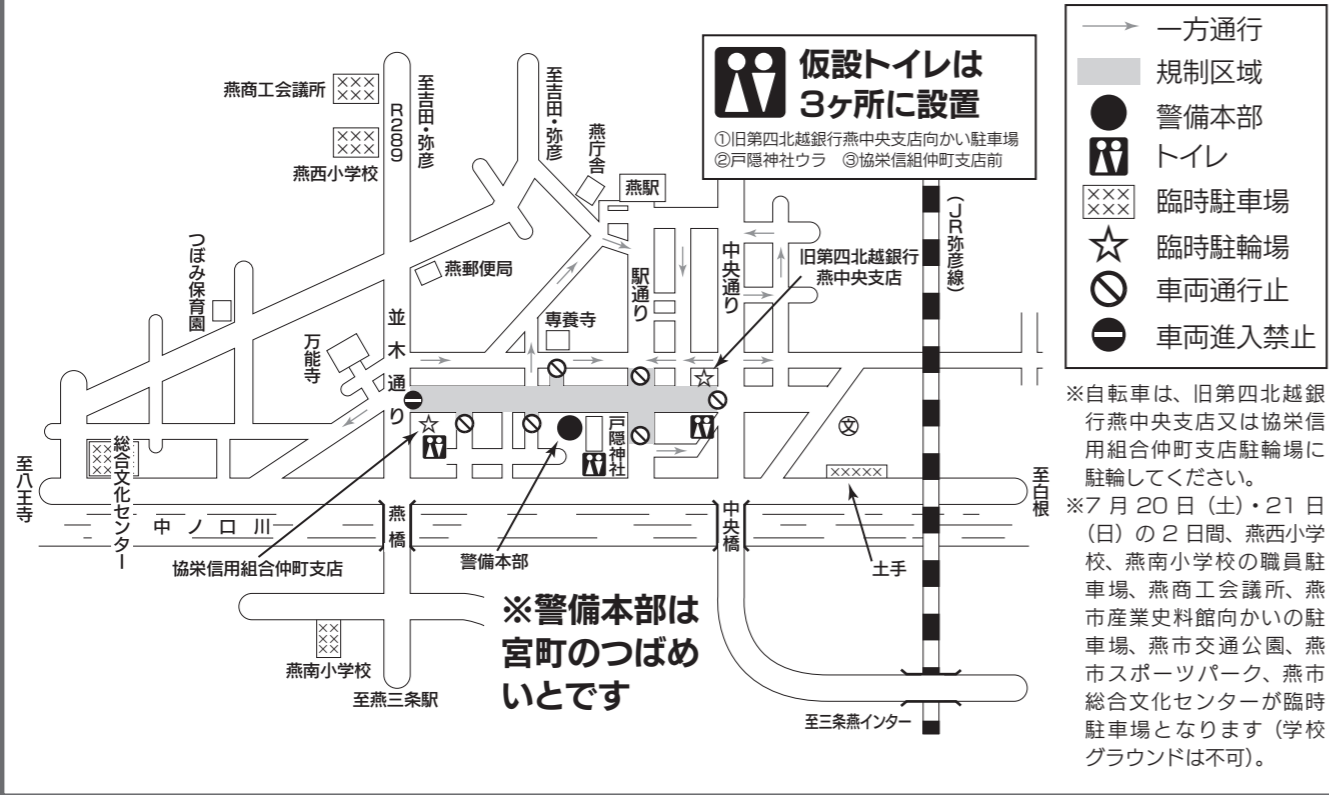

## 7月20日・21日の交通規制図

20日④ 午後2時～午後9時(通行止規制)  
21日⑤ 午前6時～午後6時(通行止規制)

## まつり会場無料巡回タクシーを運行します

《タクシーのりば》燕市産業史料館向かいの駐車場

行き先は下記の2カ所のみとなります。

○燕市交通公園 ○商店街(旧第四北越銀行燕中央支店駐車場)

※ステージ会場が変更した場合、行き先は燕市交通公園ではなく、燕市文化会館となります。

●運行時間：20日④ 9時～20時 21日⑤ 9時～17時

※途中乗車、下車はできません。 ※乗車定員がありますので、お待ちいただく場合があります。