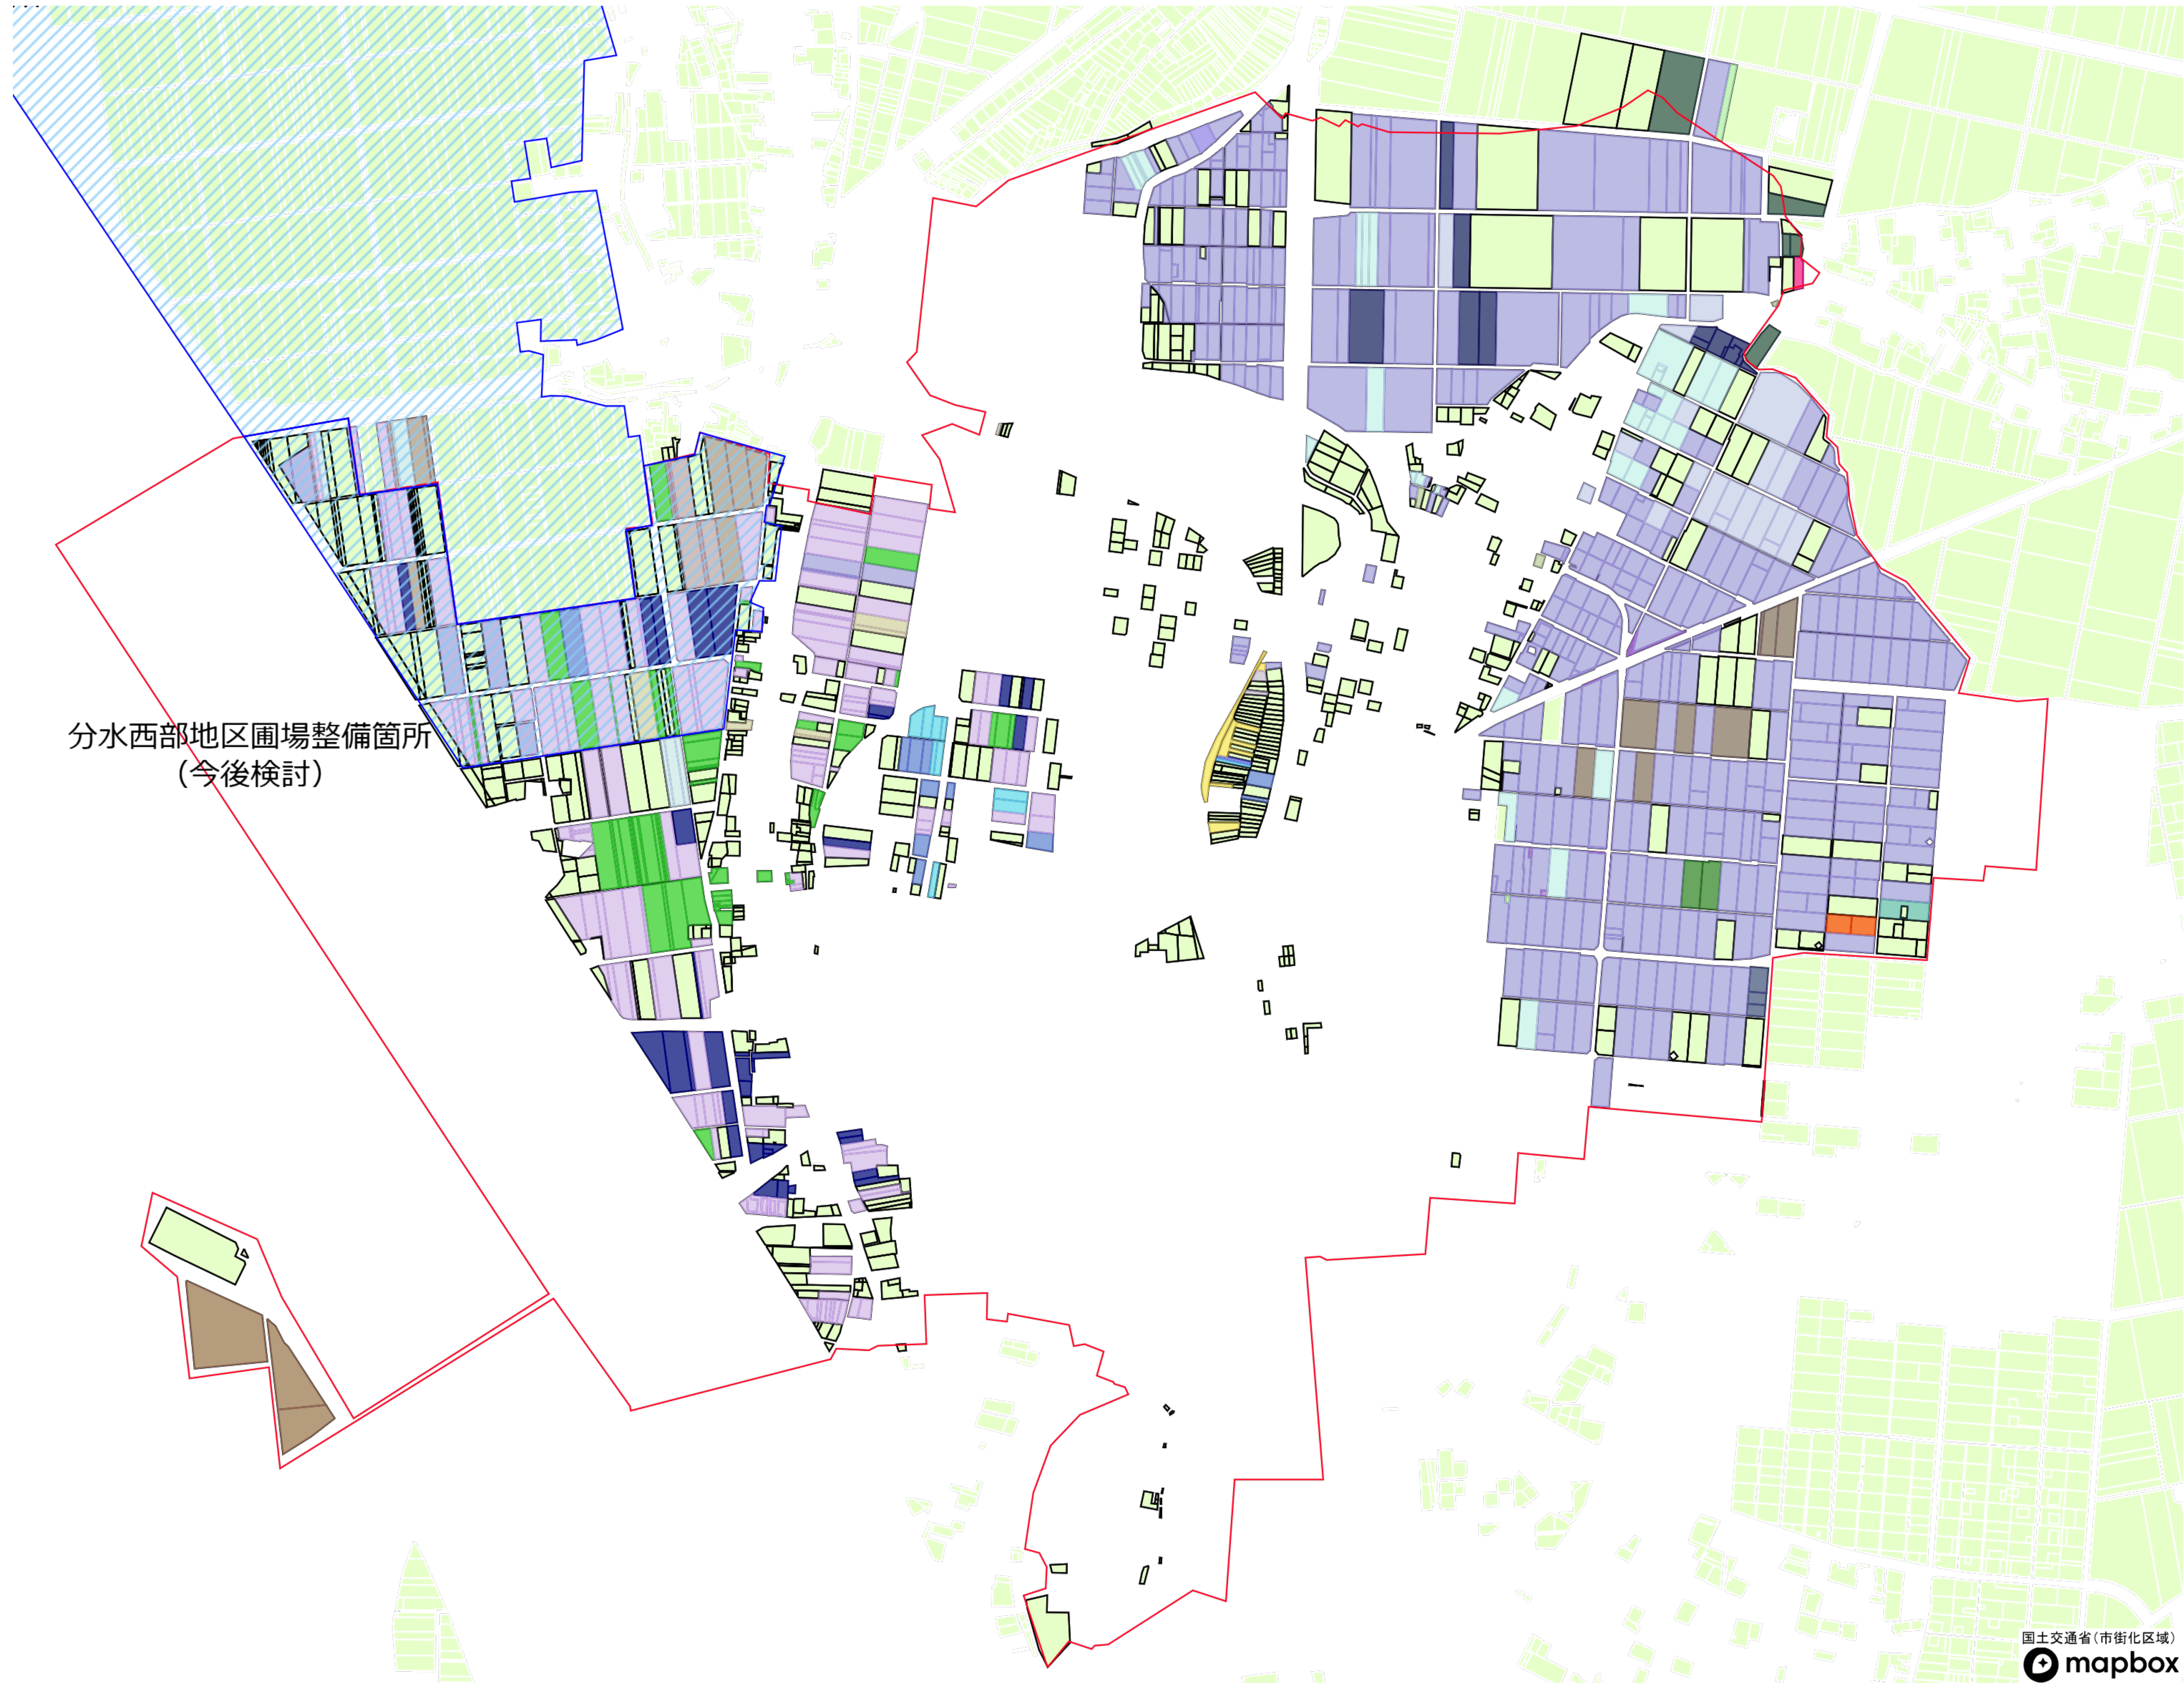

目標地区(素案)

分水西部地区圃場整備箇所  
(今後検討)

国土交通省(市街化区域)  
mapbox

分水3：砂子塚、野中才、新長、地藏堂