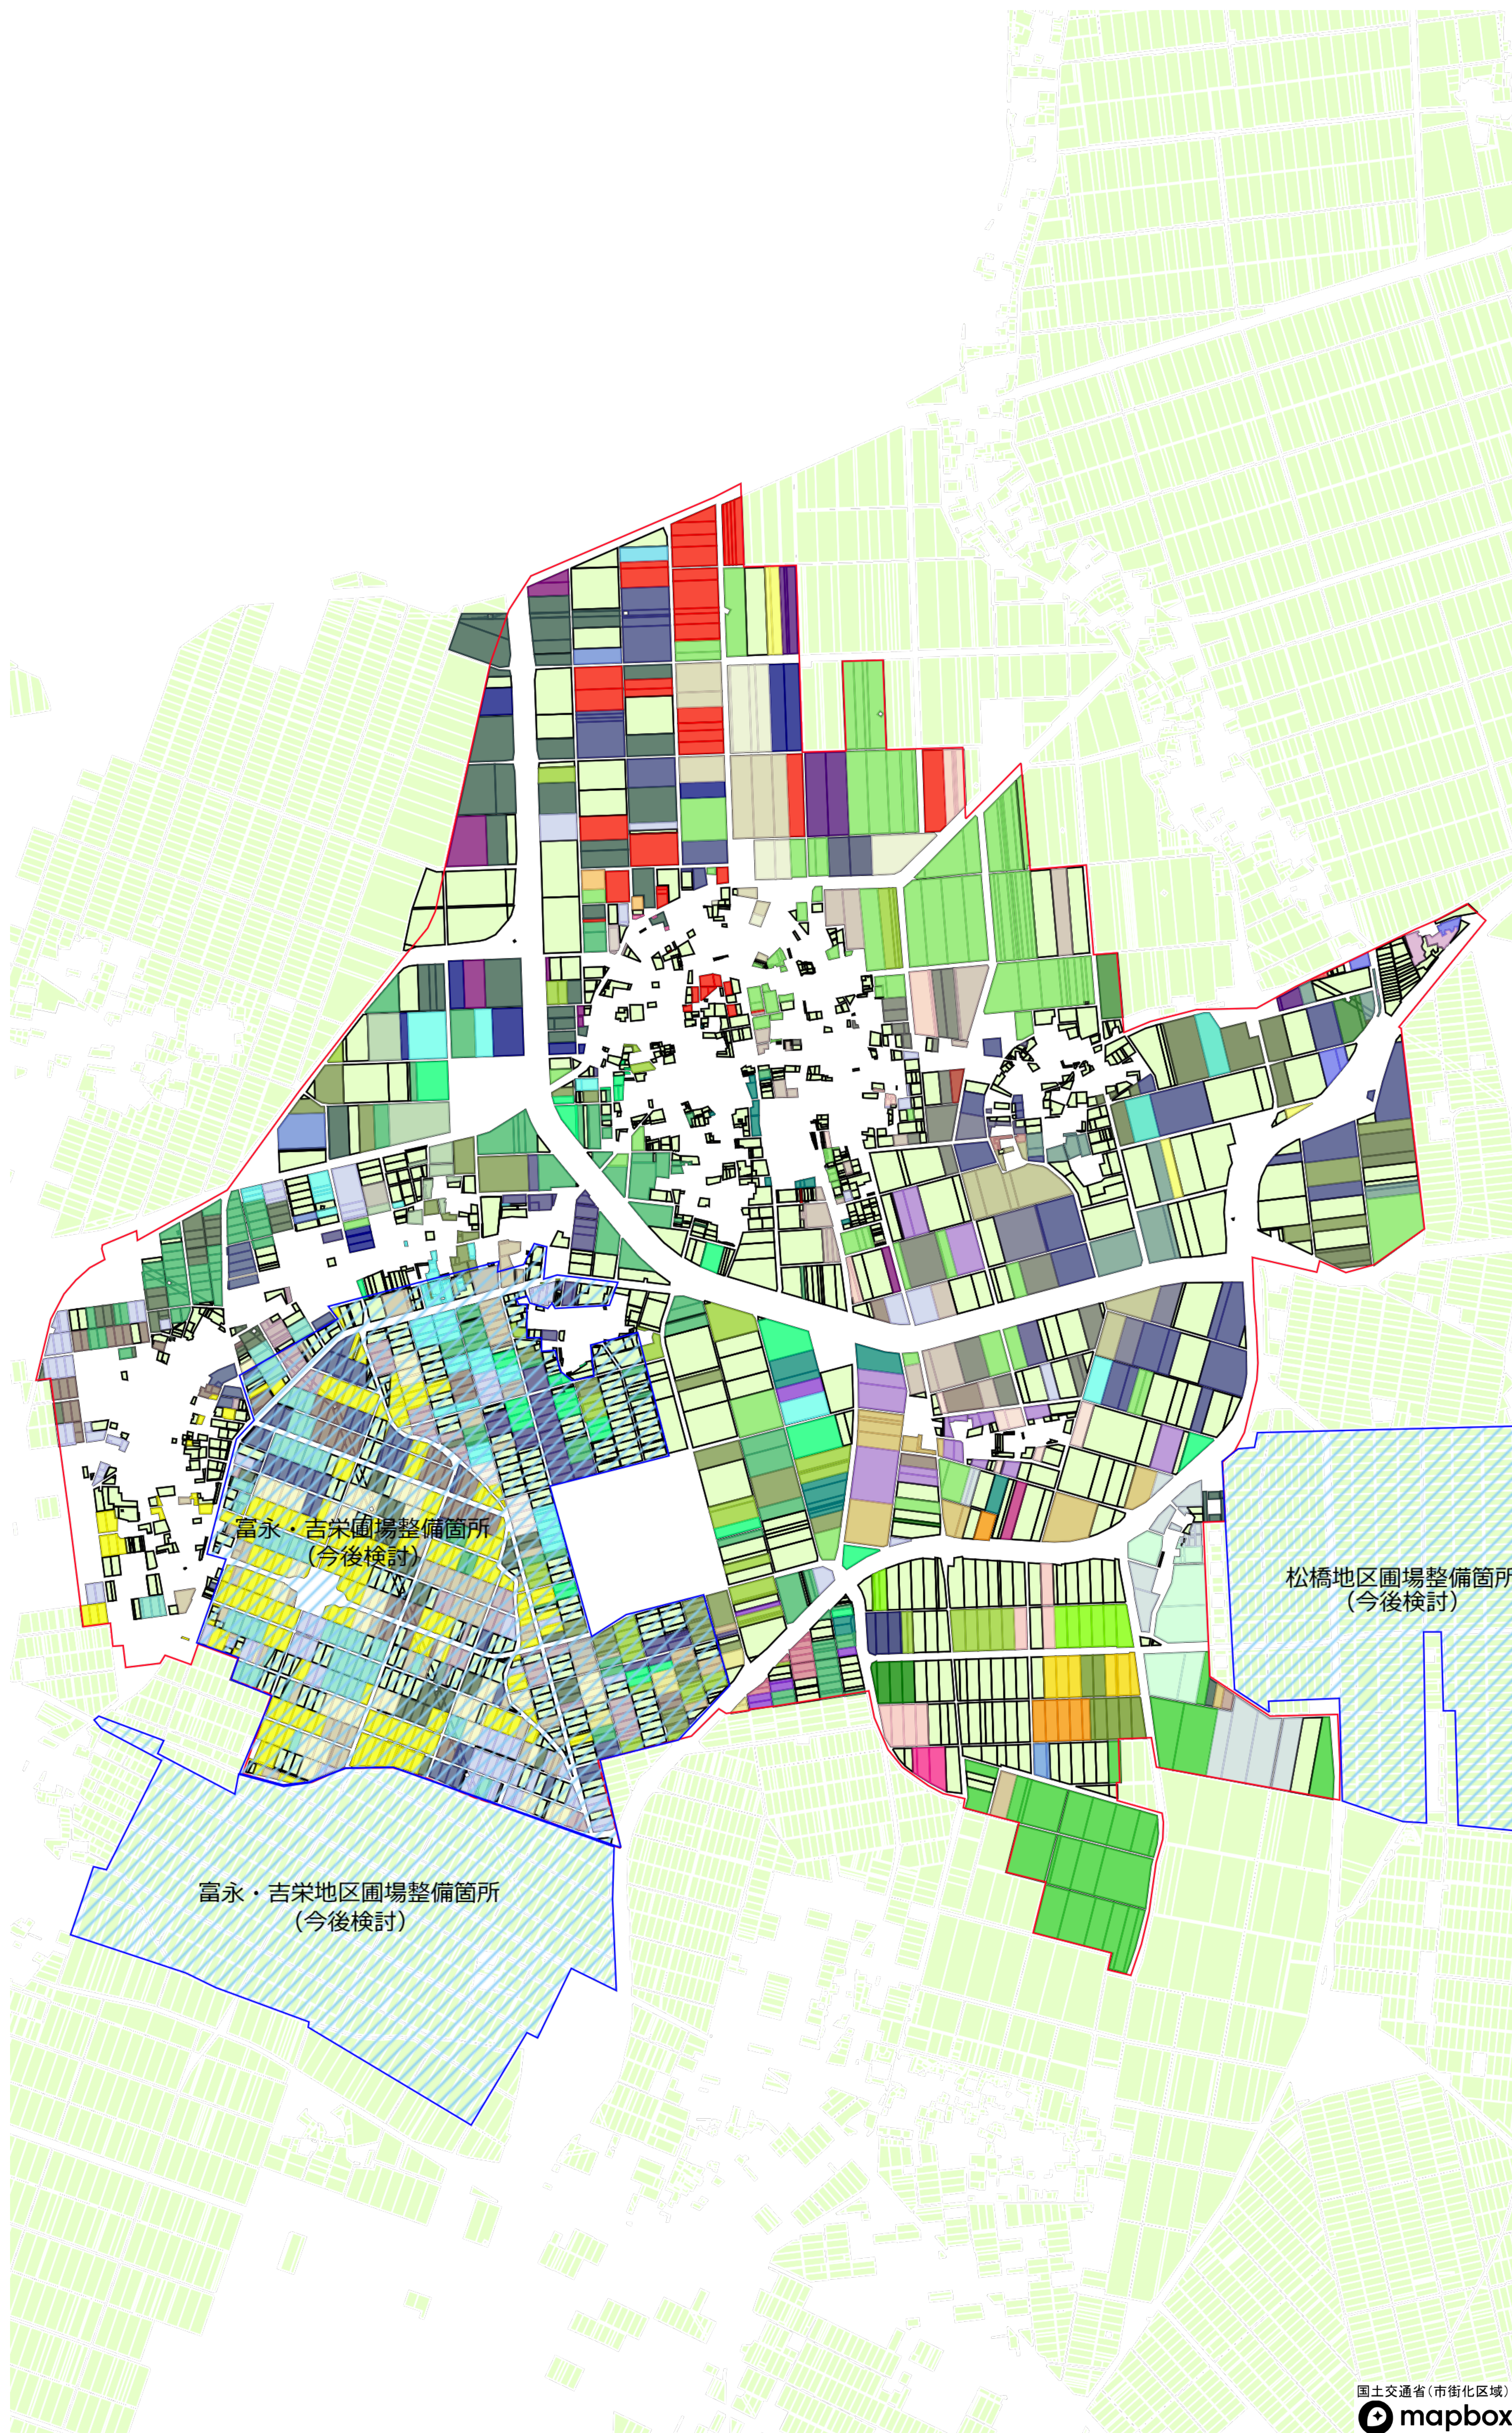

目標地区(案)

国土交通省(市街化区域)
mapbox

吉田1：雀森、庚塚、米納津、大保、富永