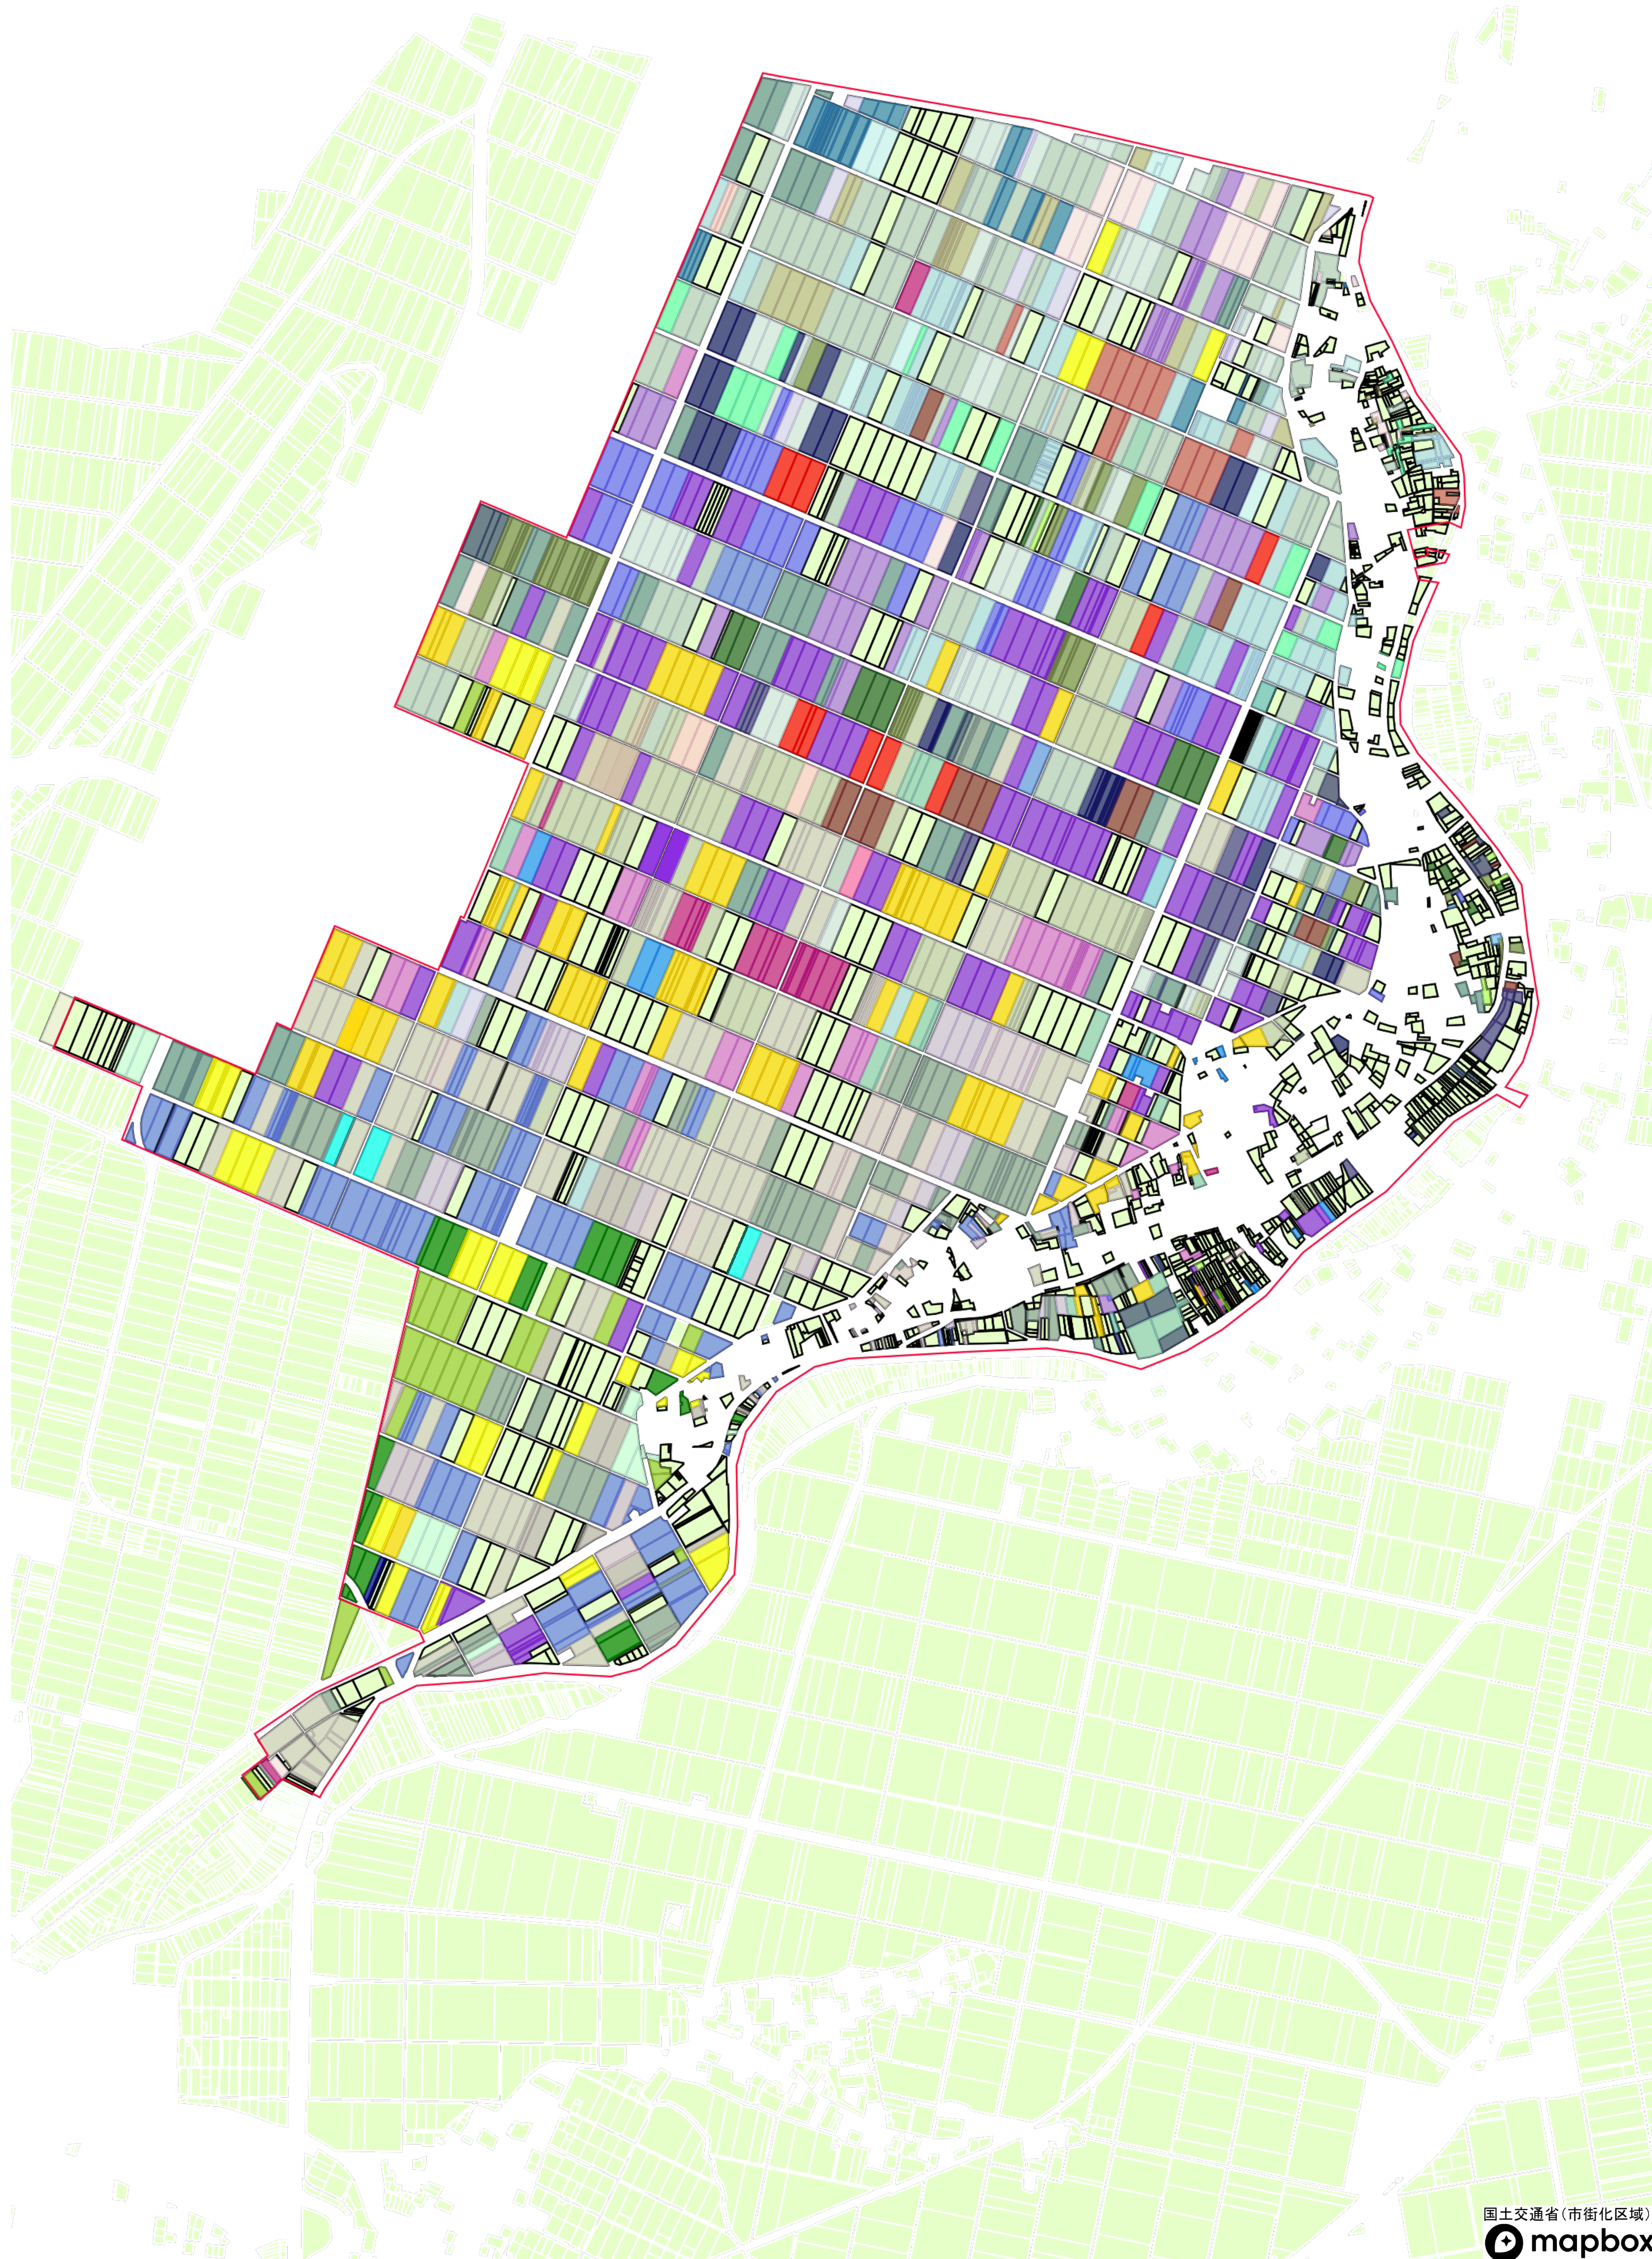

目標地区(案)

国土交通省(市街化区域)
mapbox

吉田6 : 溝、溝古新、牧ヶ花、佐善