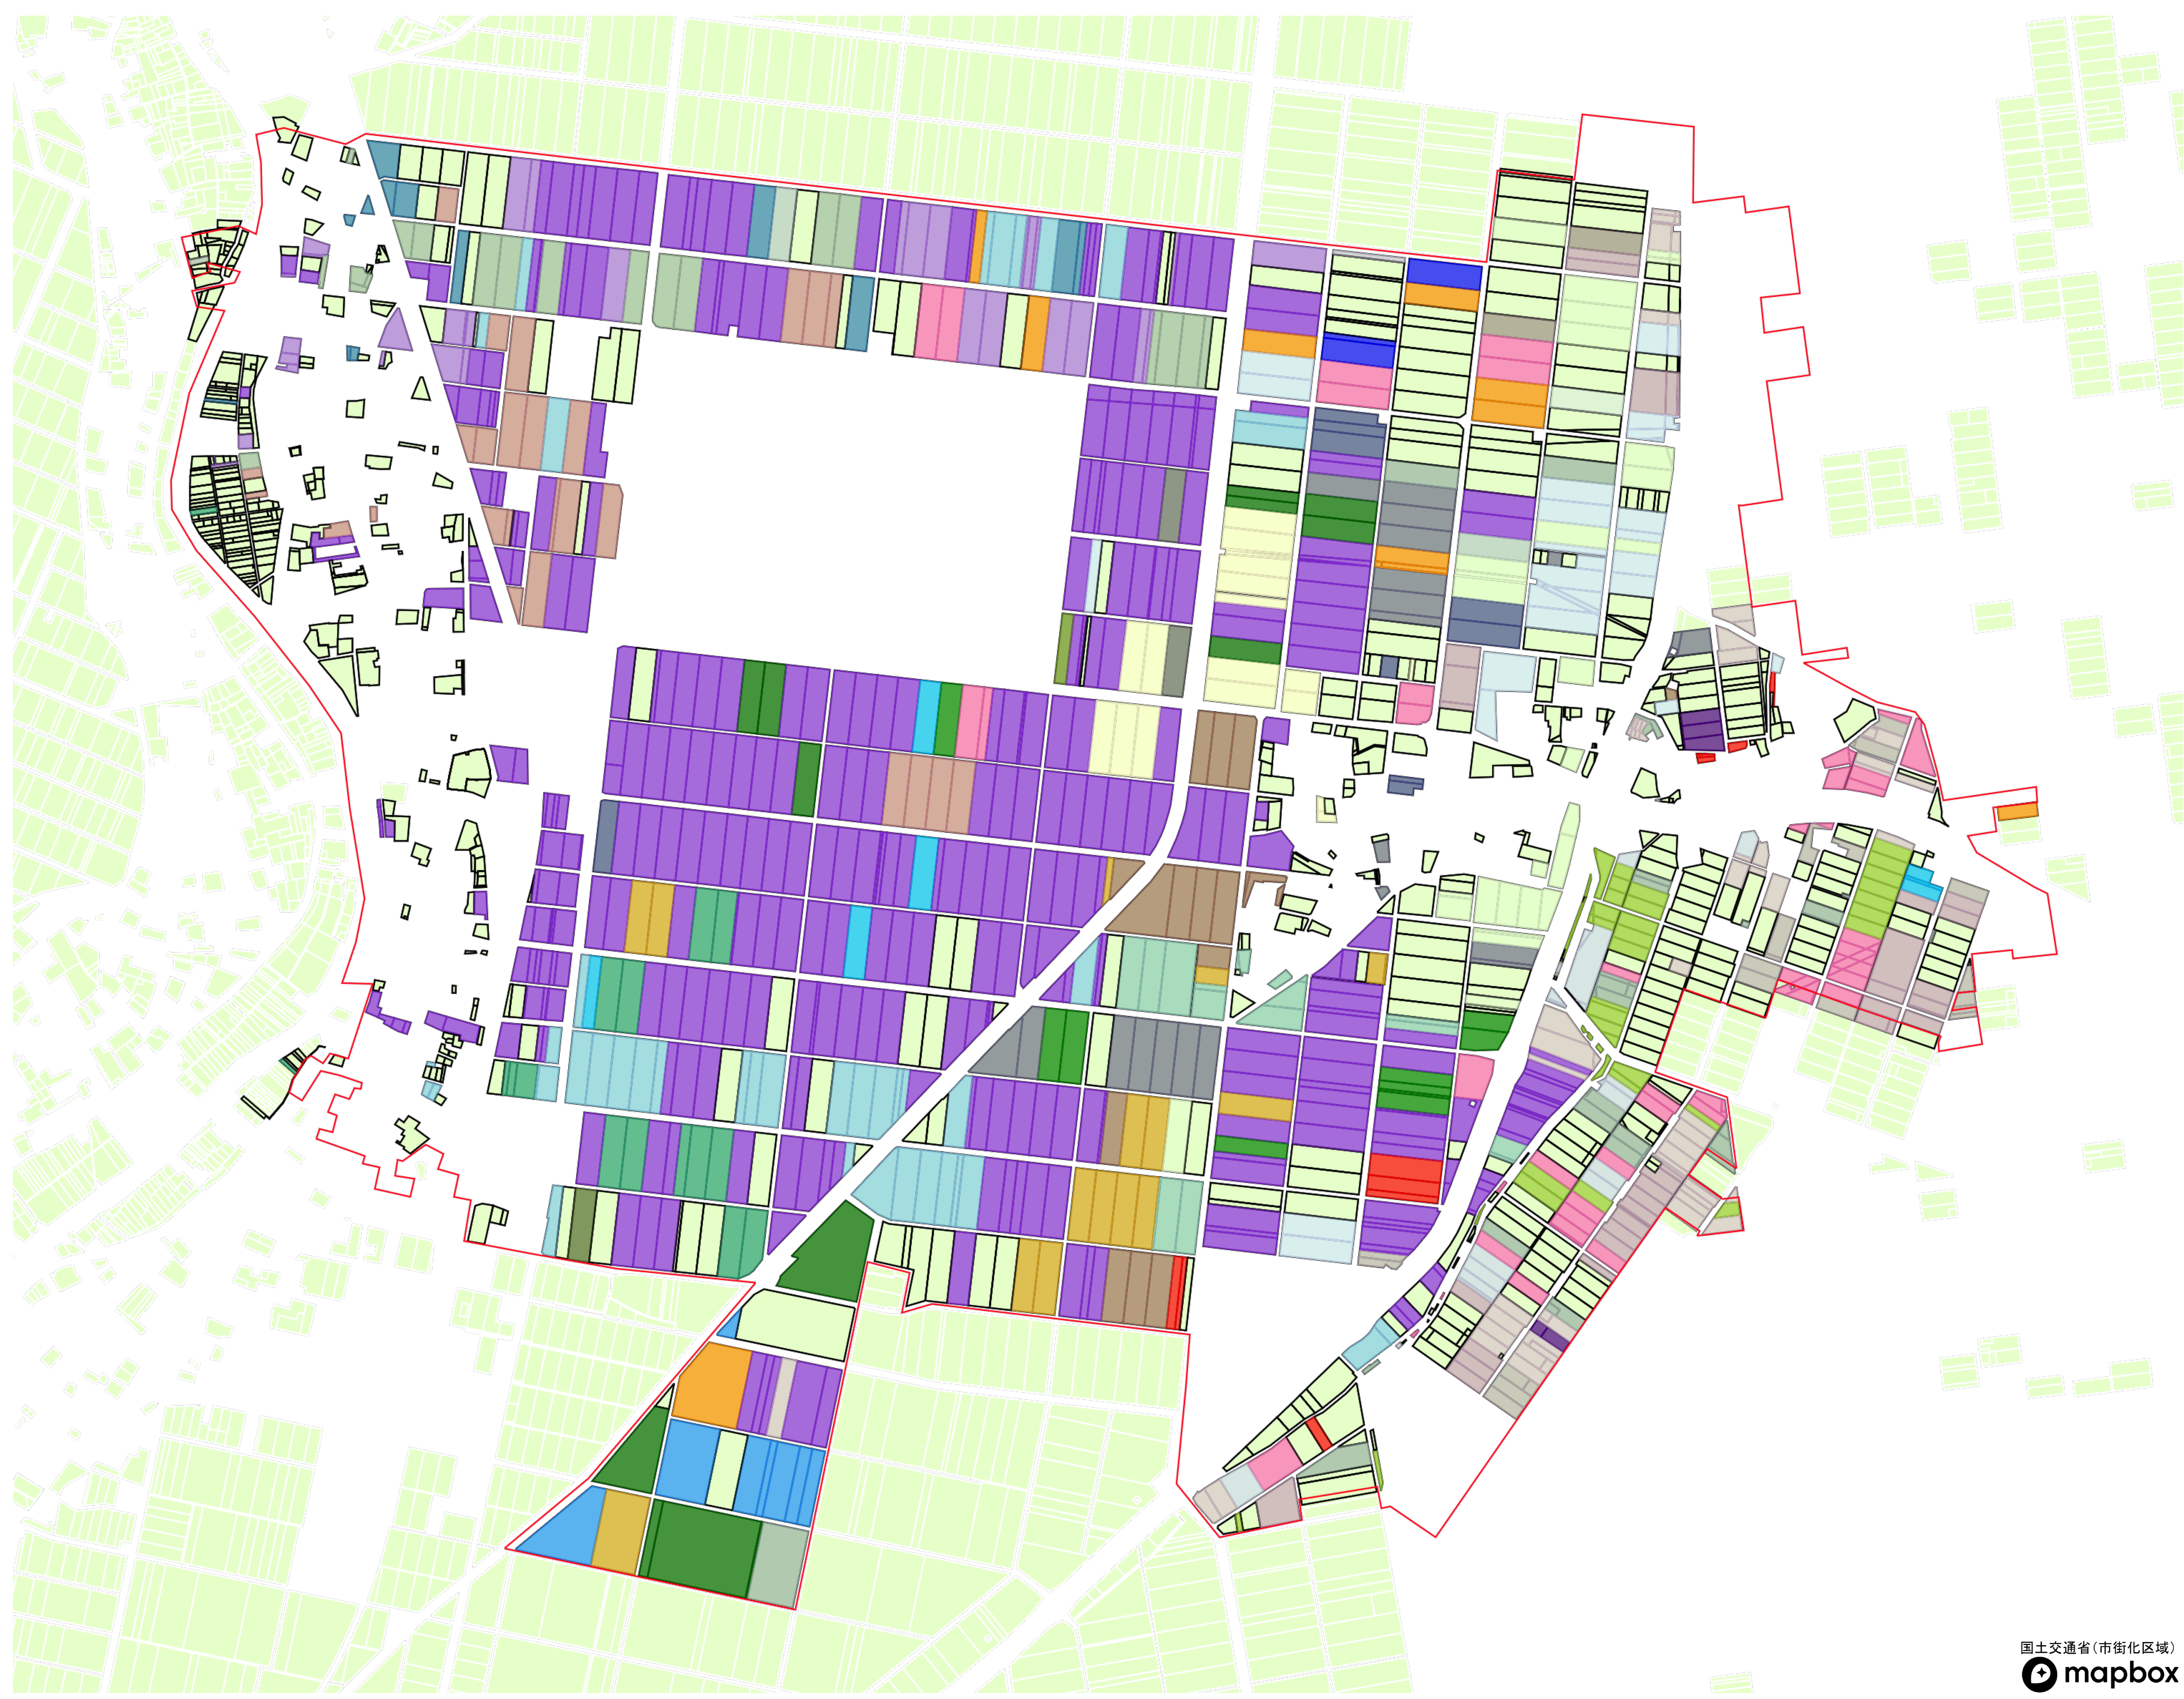

目標地区(素案)

国土交通省(市街化区域)  
mapbox

吉田7：下粟生津、野本、田中