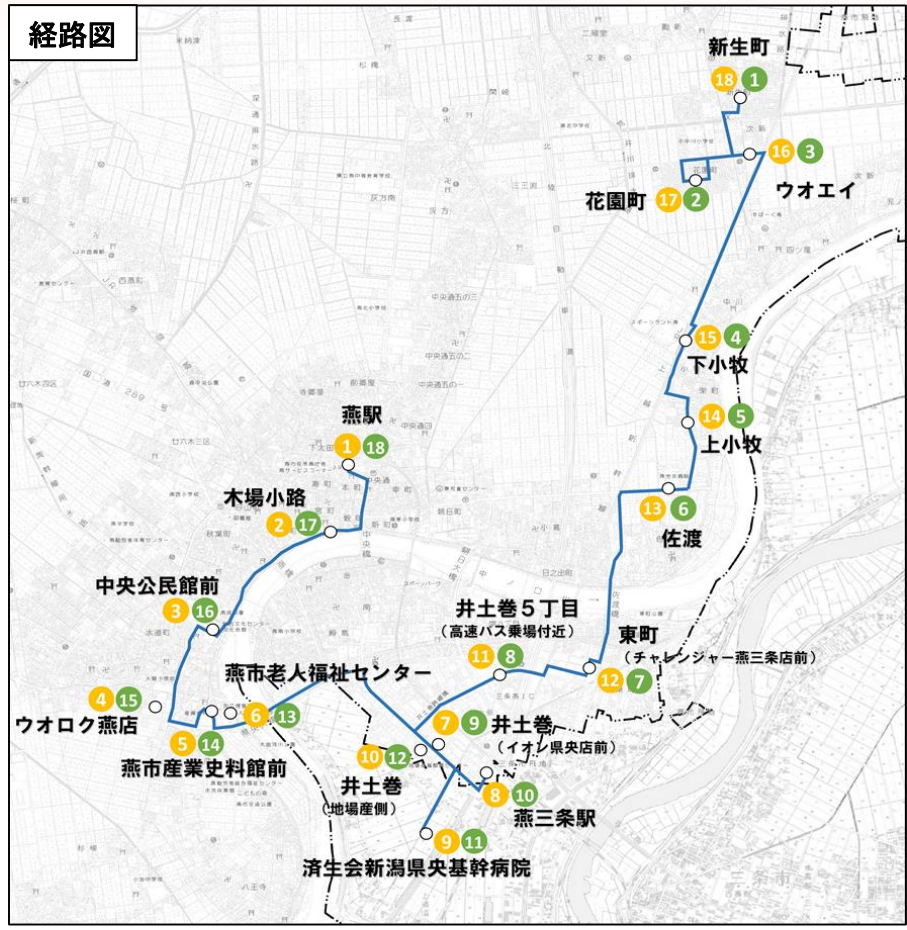

# 燕市コミュニティバス実証運行

(燕駅～燕三条駅～新生町線)

# 時刻表

令和6年3月1日改正

新生町行	停留所名	1号	3号	5号	7号
	1 燕駅	8:39	10:43	14:00	16:50
	2 木場小路	8:41	10:45	14:02	16:52
	3 中央公民館前	8:44	10:48	14:05	16:55
	4 ウオロク燕店	8:47	10:51	14:08	16:58
	5 燕市産業史料館前	8:48	10:52	14:09	16:59
	6 燕市老人福祉センターつばめ荘※	8:50	10:54	14:11	17:01
	7 井土巻 (イオン県央店側)	8:56	11:00	14:17	17:07
	8 燕三条駅	8:58	11:02	14:19	17:09
	9 済生会新潟県央基幹病院	9:03	11:07	14:24	17:14
	10 井土巻 (地場産側)	9:06	11:10	14:27	17:17
	11 井土巻5丁目(高速バス乗場付近)	9:11	11:15	14:32	17:22
	12 東町(チャレンジャー燕三条店前)	9:12	11:16	14:33	17:23
	13 佐渡	9:17	11:21	14:38	17:28
	14 上小牧	9:19	11:23	14:40	17:30
	15 下小牧	9:21	11:25	14:42	17:32
	16 ウオエイ小中川店前	9:25	11:29	14:46	17:36
	17 花園町	9:27	11:31	14:48	17:38
	18 新生町	9:30	11:34	14:51	17:41

燕駅行	停留所名	2号	4号	6号
	1 新生町	9:38	13:04	15:25
	2 花園町	9:40	13:06	15:27
	3 ウオエイ小中川店前	9:42	13:08	15:29
	4 下小牧	9:46	13:12	15:33
	5 上小牧	9:48	13:14	15:35
	6 佐渡	9:50	13:16	15:37
	7 東町(チャレンジャー燕三条店前)	9:54	13:20	15:41
	8 井土巻5丁目(高速バス乗場付近)	9:55	13:21	15:42
	9 井土巻 (イオン県央店側)	9:59	13:25	15:46
	10 燕三条駅	10:02	13:28	15:49
	11 済生会新潟県央基幹病院	10:07	13:33	15:54
	12 井土巻 (地場産側)	10:10	13:36	15:57
	13 燕市老人福祉センターつばめ荘※	10:15	13:41	16:02
	14 燕市産業史料館前	10:17	13:43	16:04
	15 ウオロク燕店	10:19	13:45	16:06
	16 中央公民館前	10:22	13:48	16:09
	17 木場小路	10:26	13:52	16:13
	18 燕駅	10:29	13:55	16:16

**料金** 100円/回 (小学生以下は無料)

**運行日** 月曜日～金曜日  
(ただし、祝日及び12月29日～1月3日までを除く)

※燕市老人福祉センターつばめ荘は、月曜日は停まりません。