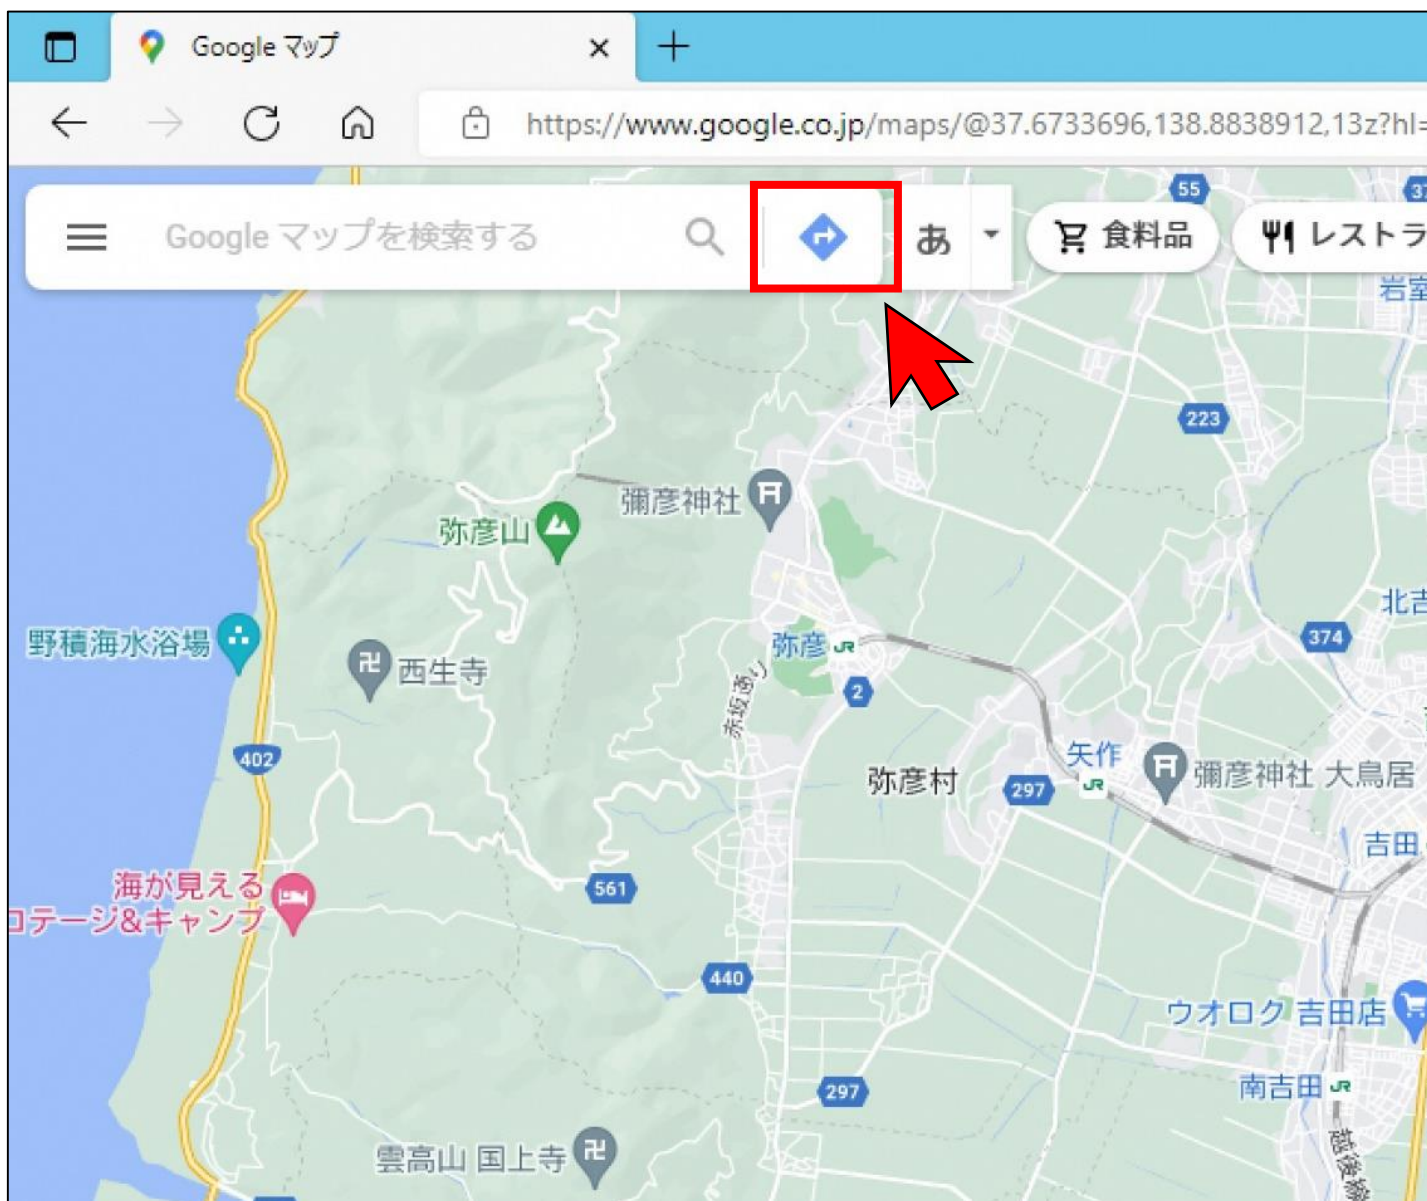

Googleマップでの検索方法（パソコン）

①ウェブブラウザでGoogleマップを開きます。

②左上の  (ルート) をクリックします。

③左上の  (公共交通機関) をクリックします。

④出発地と目的地を入力（もしくは地図上をクリック）して、 🔍（検索）をクリックしてください。

⑤目的地までの時間や料金などが表示されます。

The screenshot shows a Google Maps interface with a route from Yamanashi City Hall (燕市役所) to Dō no Eki (道の駅 国上). The route is highlighted in blue and includes a bus segment. The left sidebar displays the following transit information:

- 11:08 - 11:41 (33分)**
燕市循環バス「スワロー号」
11:09、燕市役所発
100円 徒歩2分
[詳細](#)
- 11:13 - 12:12 (59分)**
弥彦・燕広域循環バス「やひこ号」

The map shows the route starting at Yamanashi City Hall, heading west to Dō no Eki, and then returning to the city center. A callout box indicates a 59-minute bus ride from the city center to Dō no Eki. The bottom of the map shows the Google logo and copyright information for 2022.

⑥出発時刻やオプションを選択することもできます。

バス停留所が設置されていない場所でも、最寄のバス停までのルートや電車との乗り継ぎなども検索することができます。
お出かけの際に、ご活用ください。