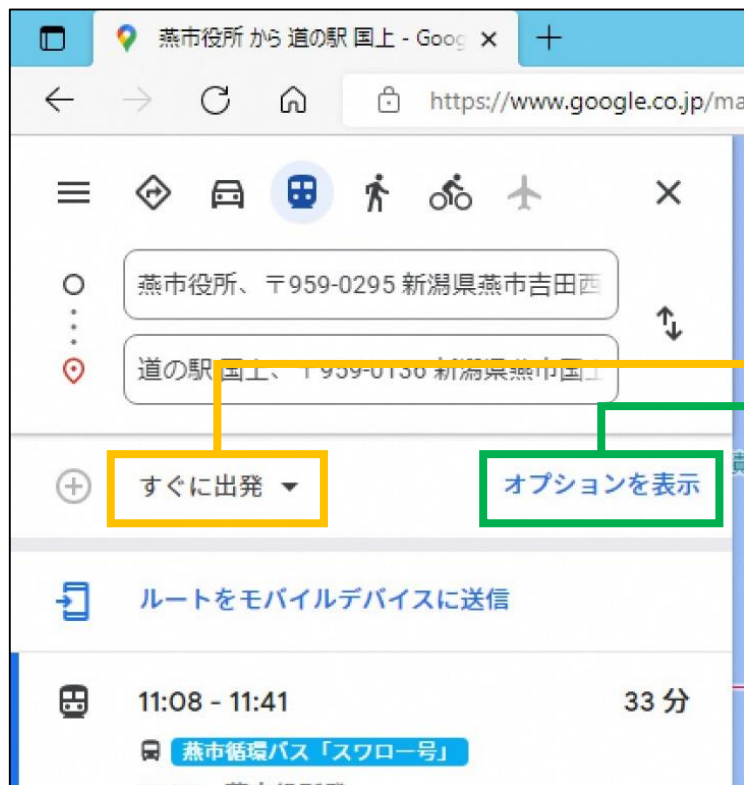

Googleマップでの検索方法（パソコン）

①ウェブブラウザでGoogleマップを開きます。

②左上の  (ルート) をクリックします。

③左上の  (公共交通機関) をクリックします。

④出発地と目的地を入力（もしくは地図上をクリック）して、 🔍（検索）をクリックしてください。

⑤目的地までの時間や料金などが表示されます。

The screenshot shows a Google Maps interface with a route from Yamanashi City Hall (燕市役所) to Dō no Eki (道の駅 国上). The route is highlighted in blue and includes a bus segment. The left sidebar displays the following transit information:

- 11:08 - 11:41 (33分)**
燕市循環バス「スワロー号」
11:09、燕市役所発
100円 徒歩2分
[詳細](#)
- 11:13 - 12:12 (59分)**
弥彦・燕広域循環バス「やひこ号」

The map shows the route starting at Yamanashi City Hall, heading west to Dō no Eki, and then returning to the city center. A callout box indicates a 59-minute bus ride from the city center to Dō no Eki. The bottom of the map shows the Google logo and copyright information for 2022.

⑥出発時刻やオプションを選択することもできます。

バス停留所が設置されていない場所でも、最寄のバス停までのルートや電車との乗り継ぎなども検索することができます。
お出かけの際に、ご活用ください。