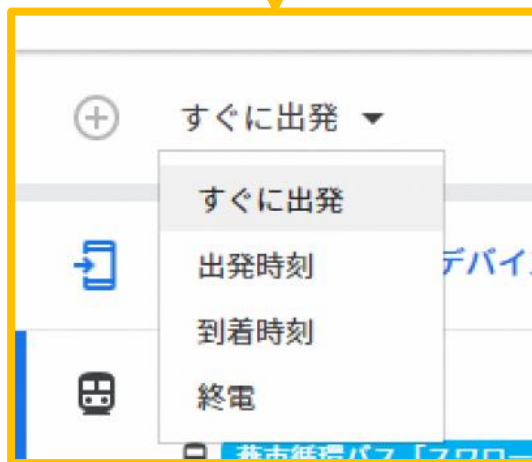

⑥出発時刻やオプションを選択することもできます。

バス停留所が設置されていない場所でも、最寄のバス停までのルートや電車との乗り継ぎなども検索することができます。
お出かけの際に、ご活用ください。