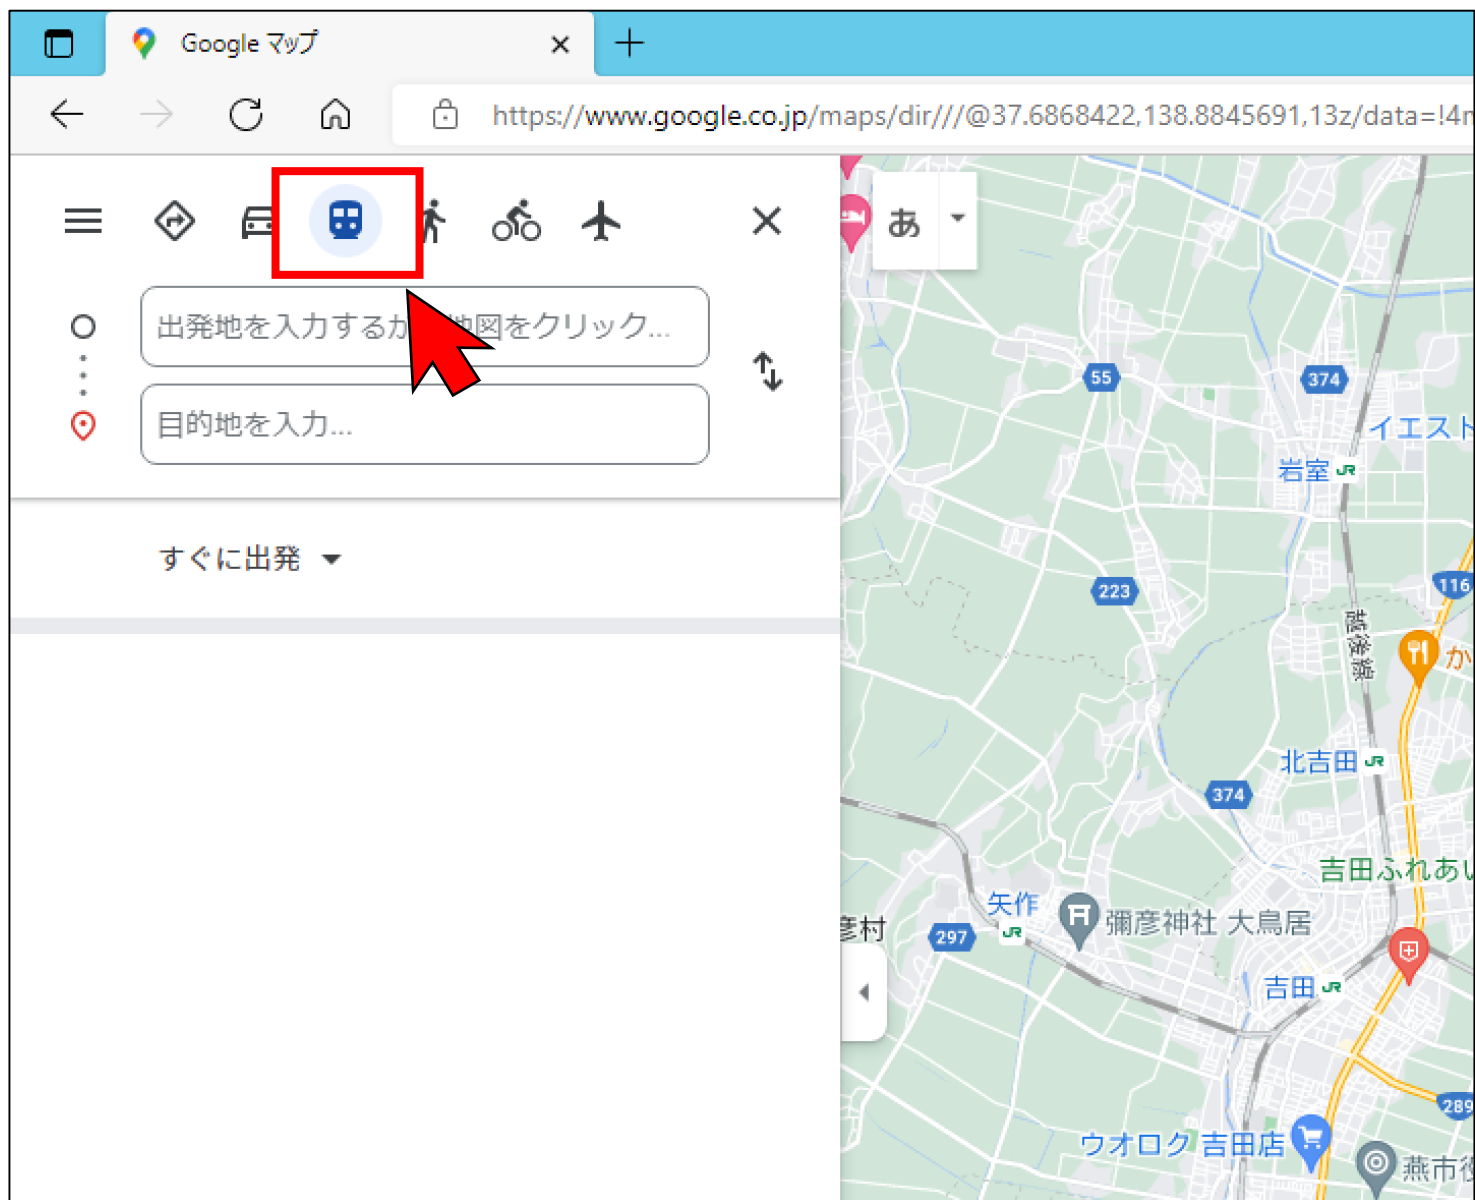

Googleマップでの検索方法（パソコン）

①ウェブブラウザでGoogleマップを開きます。

②左上の  (ルート) をクリックします。

③左上の  (公共交通機関) をクリックします。

④出発地と目的地を入力（もしくは地図上をクリック）して、 🔍（検索）をクリックしてください。

⑤目的地までの時間や料金などが表示されます。

The screenshot shows a Google Maps interface with a route from Yamanashi City Hall (燕市役所) to Dō no Eki (道の駅 国上). The route is highlighted in blue and includes a bus segment. The left sidebar displays the following transit information:

- 11:08 - 11:41 (33分)**
燕市循環バス「スワロー号」
11:09、燕市役所発
100円 徒歩2分
[詳細](#)
- 11:13 - 12:12 (59分)**
弥彦・燕広域循環バス「やひこ号」

The map shows the route starting at Yamanashi City Hall, heading west to Dō no Eki, and then returning to the city center. A callout box indicates a 59-minute bus ride from the city center to Dō no Eki. The bottom of the map shows the Google logo and copyright information for 2022.

⑥出発時刻やオプションを選択することもできます。

バス停留所が設置されていない場所でも、最寄のバス停までのルートや電車との乗り継ぎなども検索することができます。
お出かけの際に、ご活用ください。