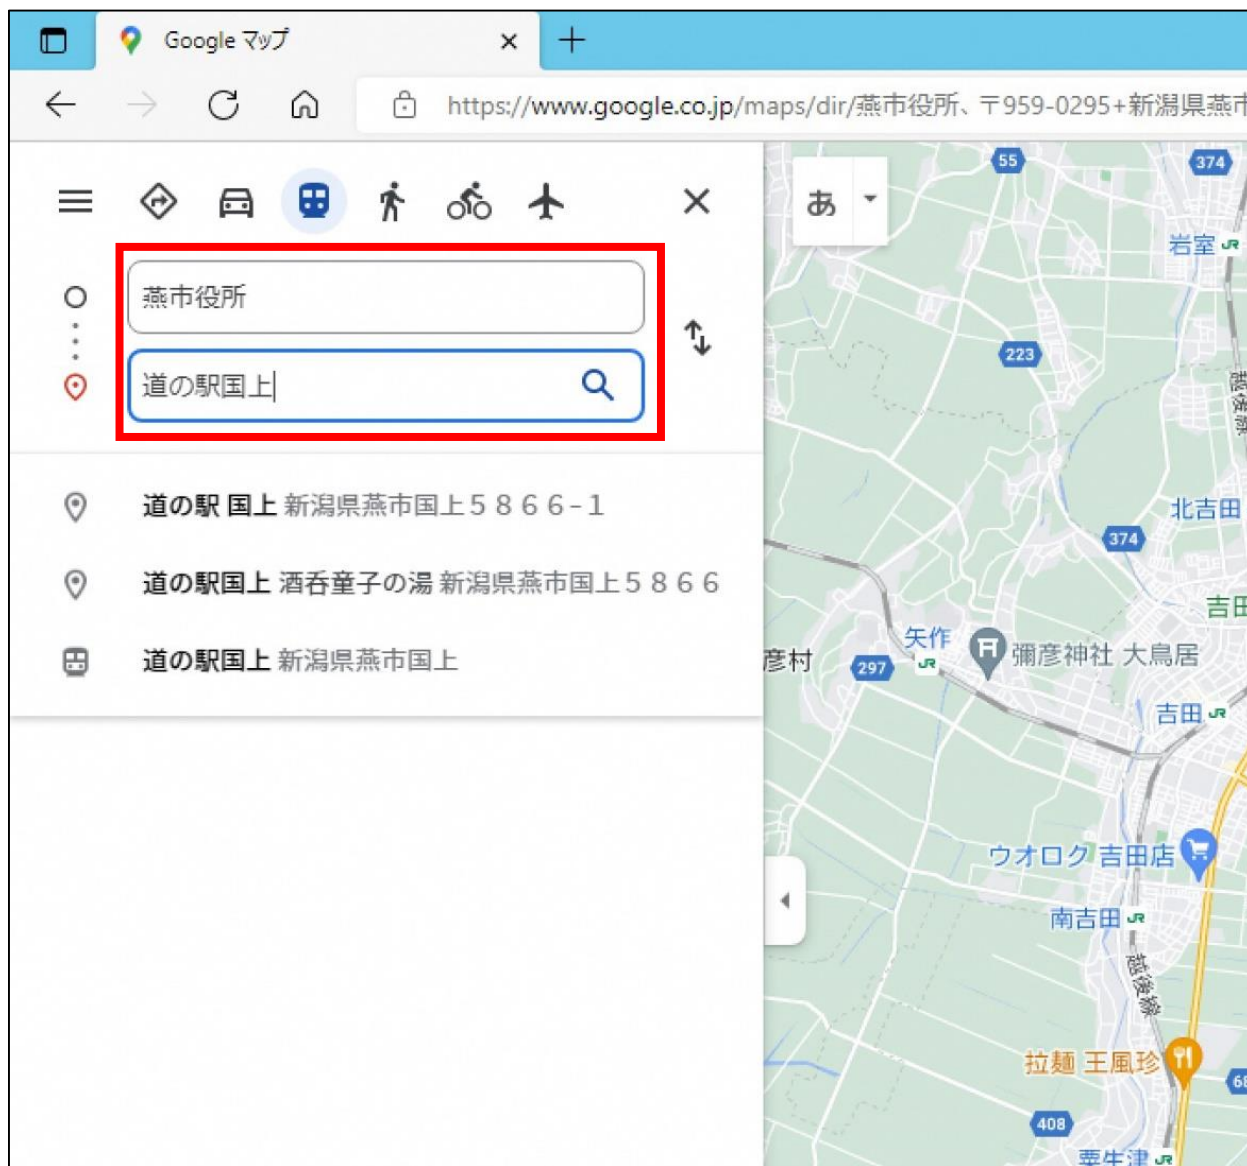

Googleマップでの検索方法（パソコン）

①ウェブブラウザでGoogleマップを開きます。

②左上の  (ルート) をクリックします。

③左上の  (公共交通機関) をクリックします。

④出発地と目的地を入力（もしくは地図上をクリック）して、 🔍（検索）をクリックしてください。

⑤目的地までの時間や料金などが表示されます。

The screenshot shows a Google Maps interface with a route from Yamanashi City Hall (燕市役所) to Dō no Eki (道の駅 国上). The route is highlighted in blue and includes a bus segment. The left sidebar displays the following transit information:

- 11:08 - 11:41 (33分)**
燕市循環バス「スワロー号」
11:09、燕市役所発
100円 徒歩2分
[詳細](#)
- 11:13 - 12:12 (59分)**
弥彦・燕広域循環バス「やひこ号」

The map shows the route starting at Yamanashi City Hall, heading west to Dō no Eki, and then returning to the city center. A callout box indicates a 59-minute bus ride from the city center to Dō no Eki. The bottom of the map shows the Google logo and copyright information for 2022.

⑥出発時刻やオプションを選択することもできます。

バス停留所が設置されていない場所でも、最寄のバス停までのルートや電車との乗り継ぎなども検索することができます。
お出かけの際に、ご活用ください。