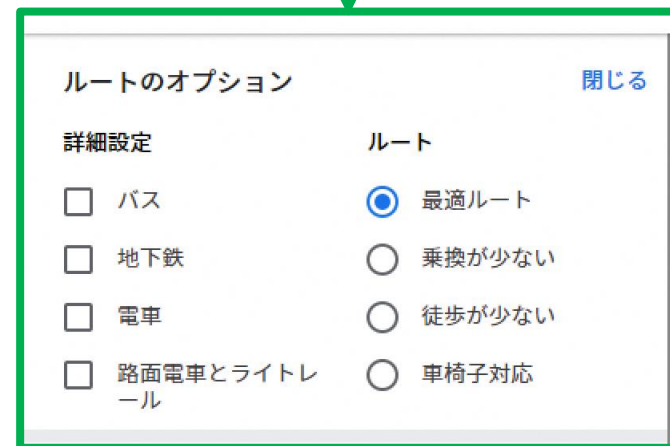

⑥出発時刻やオプションを選択することもできます。

バス停留所が設置されていない場所でも、最寄のバス停までのルートや電車との乗り継ぎなども検索することができます。
お出かけの際に、ご活用ください。