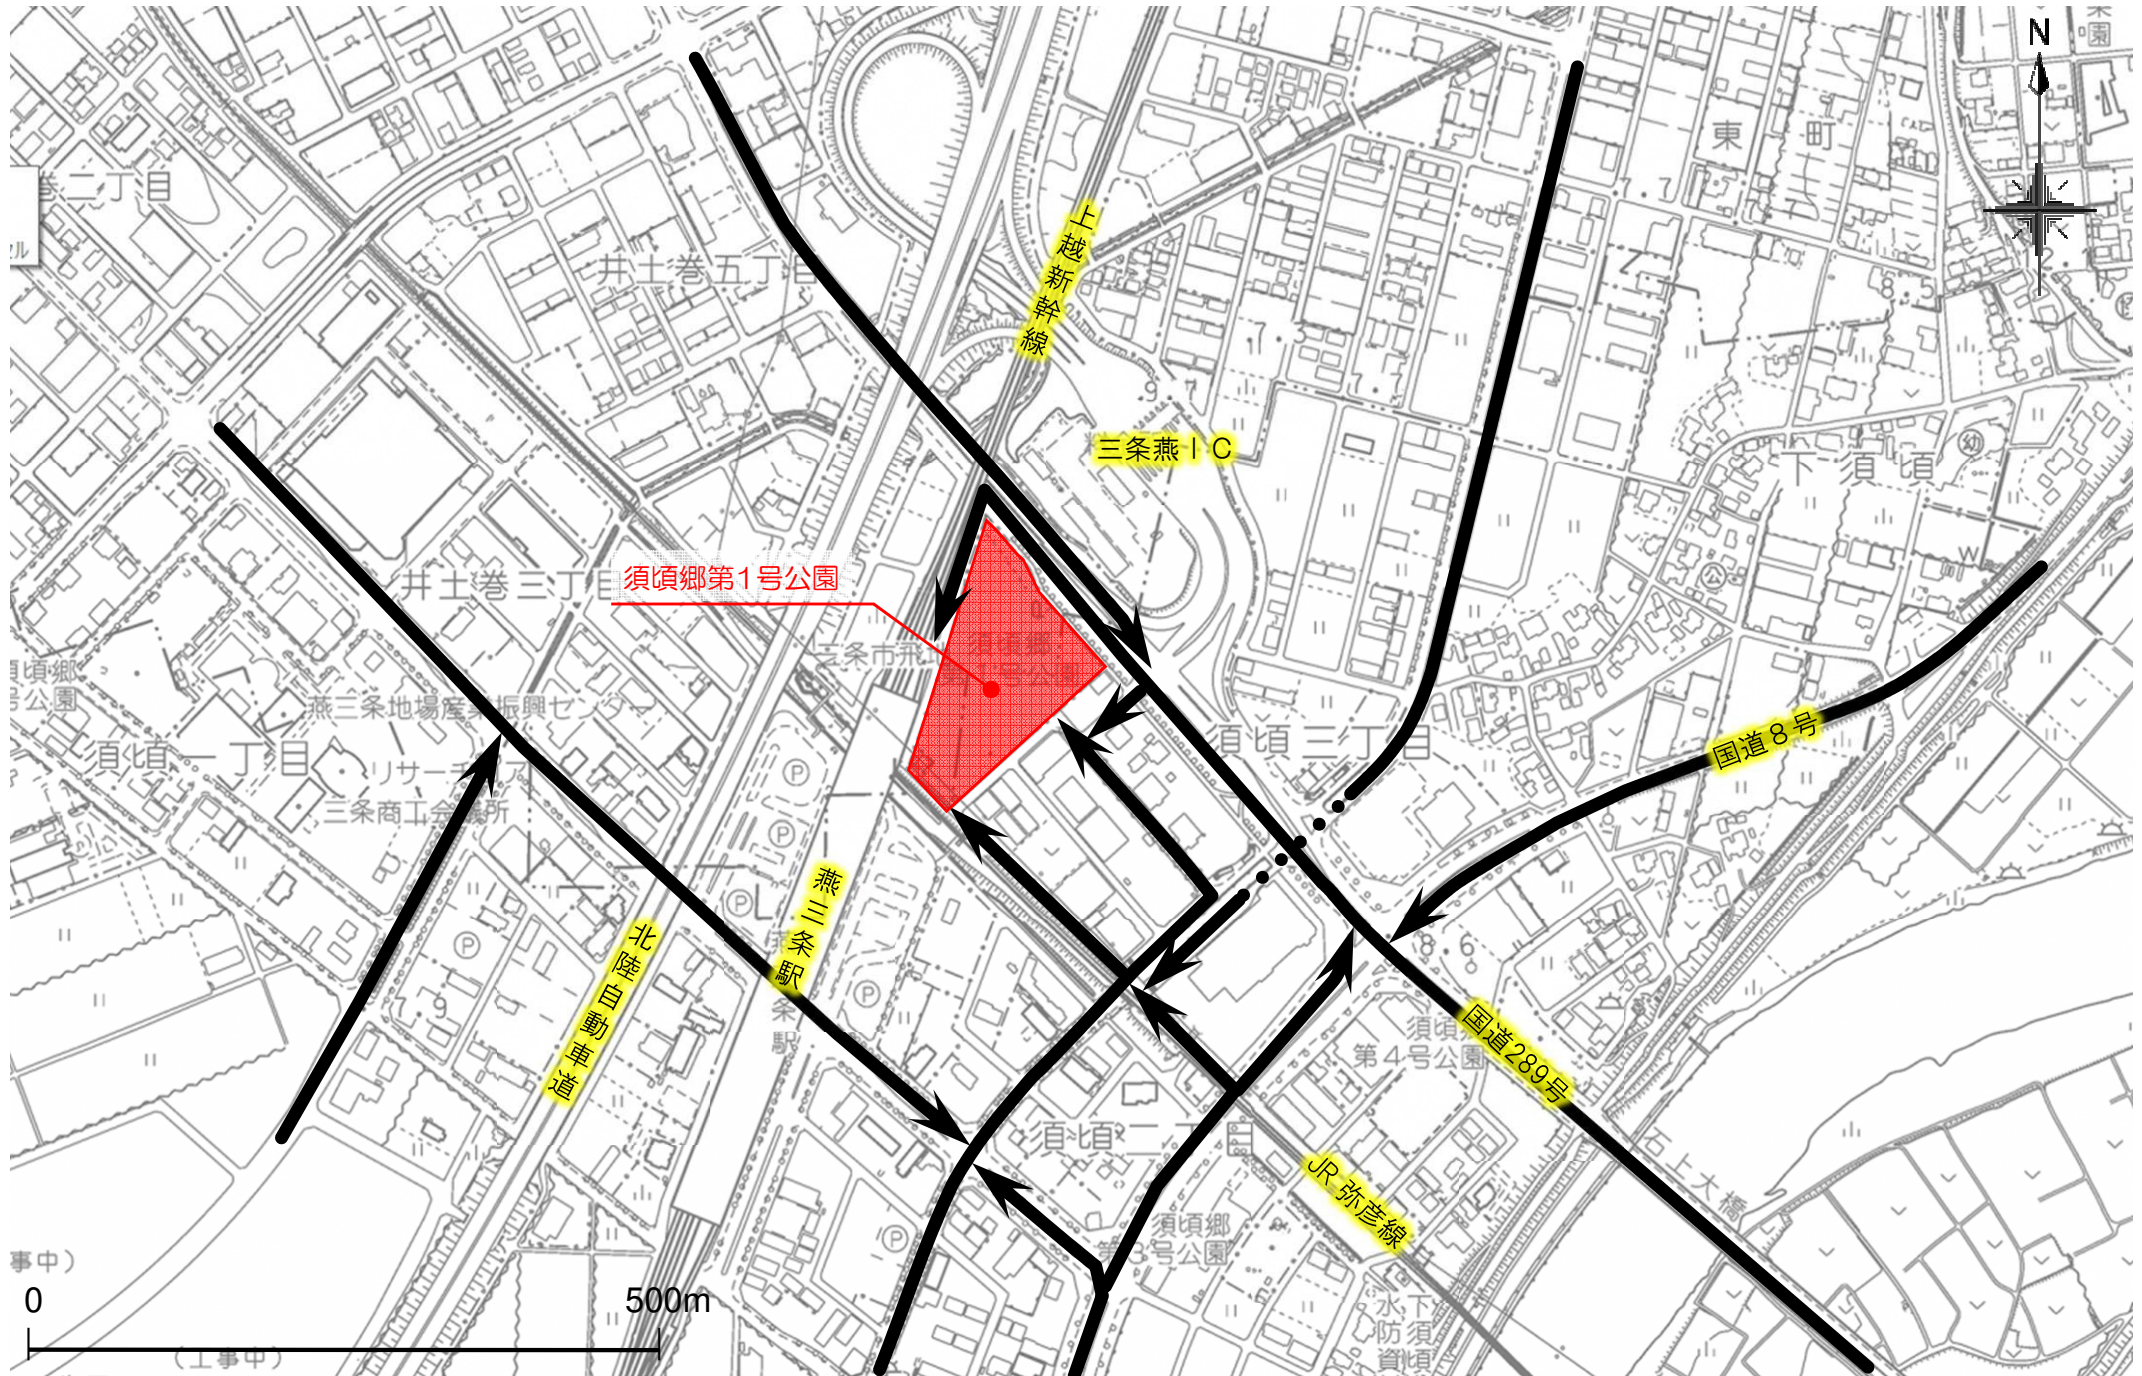

# 須頃郷第1号公園 アクセス経路図 【自動車】

図5-1

# 須頃郷第1号公園 アクセス経路図 【歩行者】