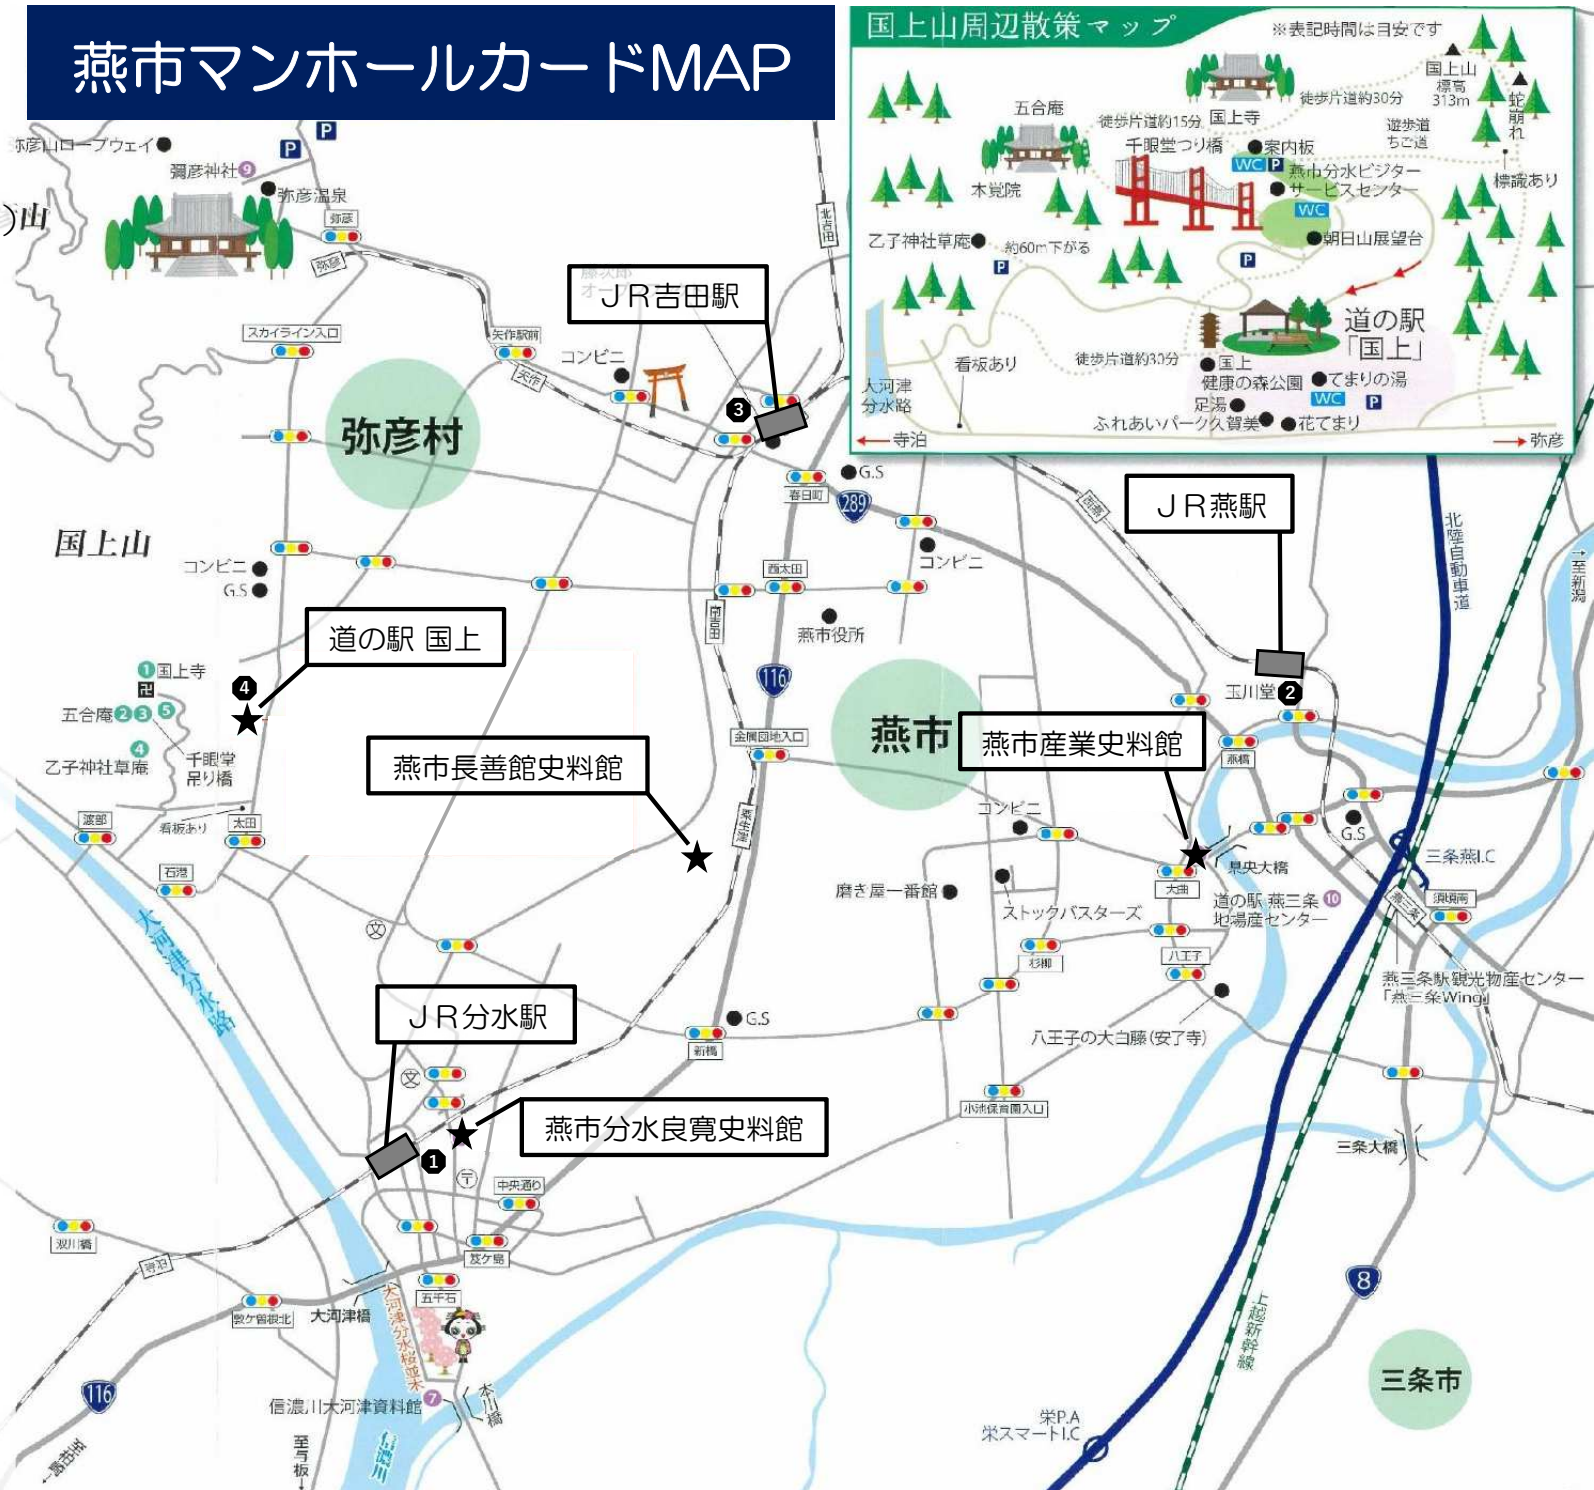

燕市マンホールカードMAP

分水地区デザインマンホール

★ カード配布場所
燕市分水良寛史料館（燕市上諏訪9-9）山

① カラーマンホール蓋設置箇所
JR分水駅 近く
(37° 37' 45.0" N, 138° 50' 25.3" E)

燕地区デザインマンホール

★ カード配布場所
燕市産業史料館（燕市大曲4330-1）

② カラーマンホール蓋設置箇所
JR燕駅 近く
(37° 40' 00.6" N, 138° 55' 43.6" E)

吉田地区デザインマンホール

★ カード配布場所
燕市長善館史料館（燕市粟生津97）

③ カラーマンホール蓋設置箇所
JR吉田駅 近く
(37° 41' 13.8" N, 138° 52' 39.8" E)

分水地区デザインマンホール (特定環境保全公共下水道)

★ カード配布場所
道の駅 国上（燕市国上5866-1）

④ カラーマンホール蓋設置箇所
道の駅 国上 近く
(37° 39' 48.7" N, 138° 49' 29.4" E)

国上山周辺散策マップ