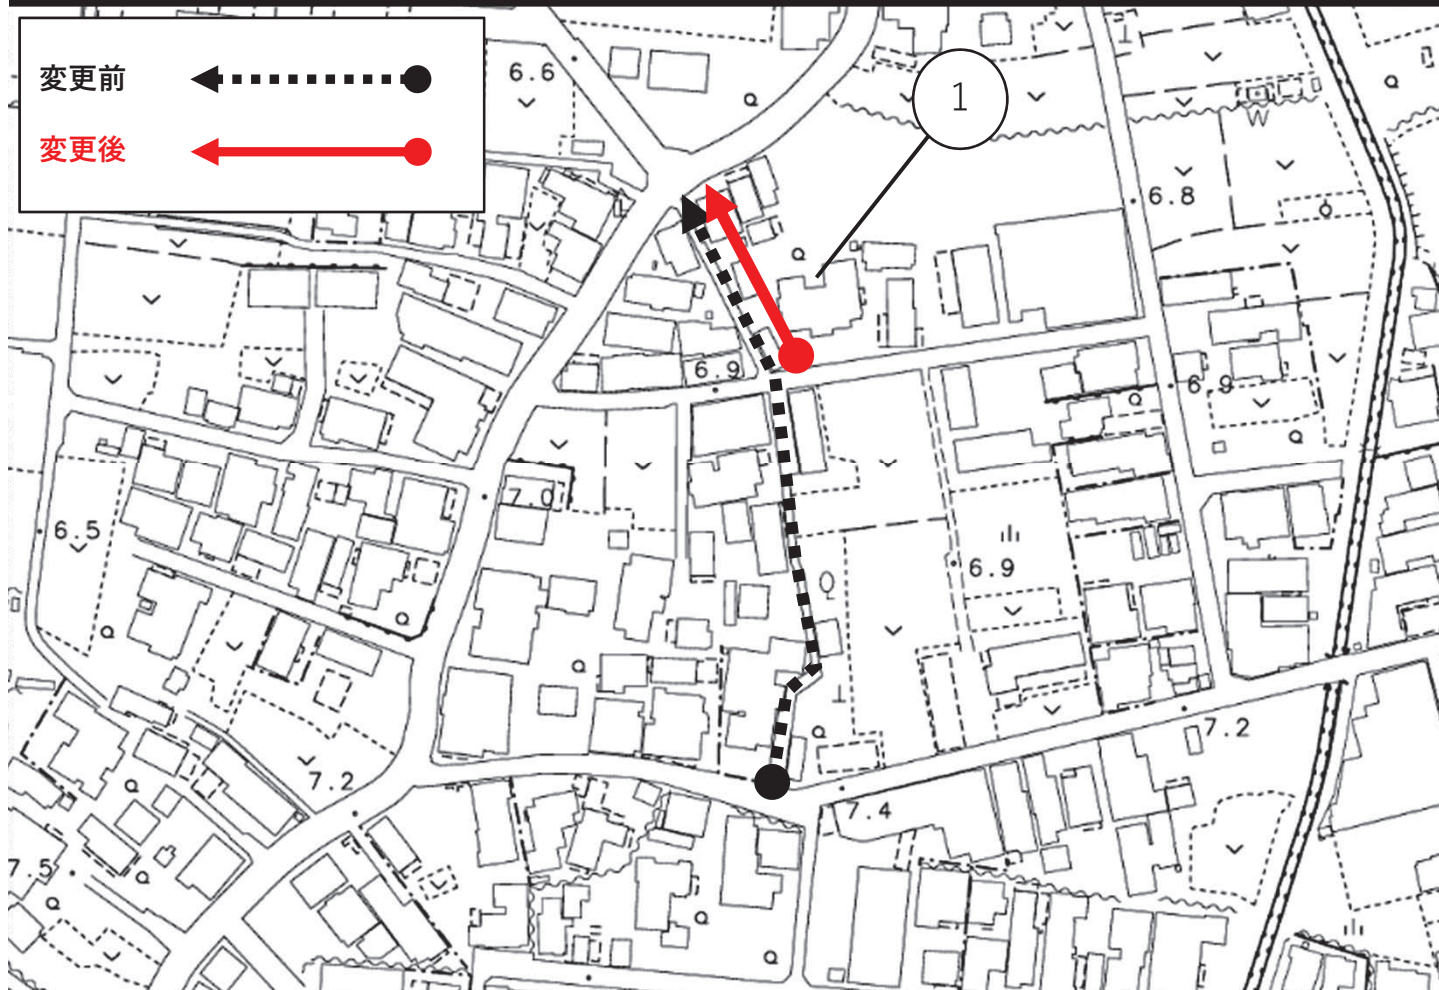

市道路線の変更について

次のとおり、市道路線の変更をするものとする。

令和 3 年 6 月 18 日 提 出

燕 市 長 鈴 木 力

記

市道路線変更調書

上段：変更前
下段：変更後

整理番号	路線名	起 点	終 点	延長 (m)
1	灰方13号線	灰方字筒東416番1	灰方字筒東392番	144
		灰方字筒東394番1	灰方字筒東392番	46
2	熊森笈ヶ島線	笈ヶ島字笈掛石840番1	笈ヶ島字笈掛石651番	932
		笈ヶ島字笈掛石840番1	笈ヶ島字笈掛石833番地先	207

市道路線変更図 1

縮尺 1 : 10,000

燕北中学校

拡大図

市道路線変更図 2

縮尺 1 : 10,000

拡大図