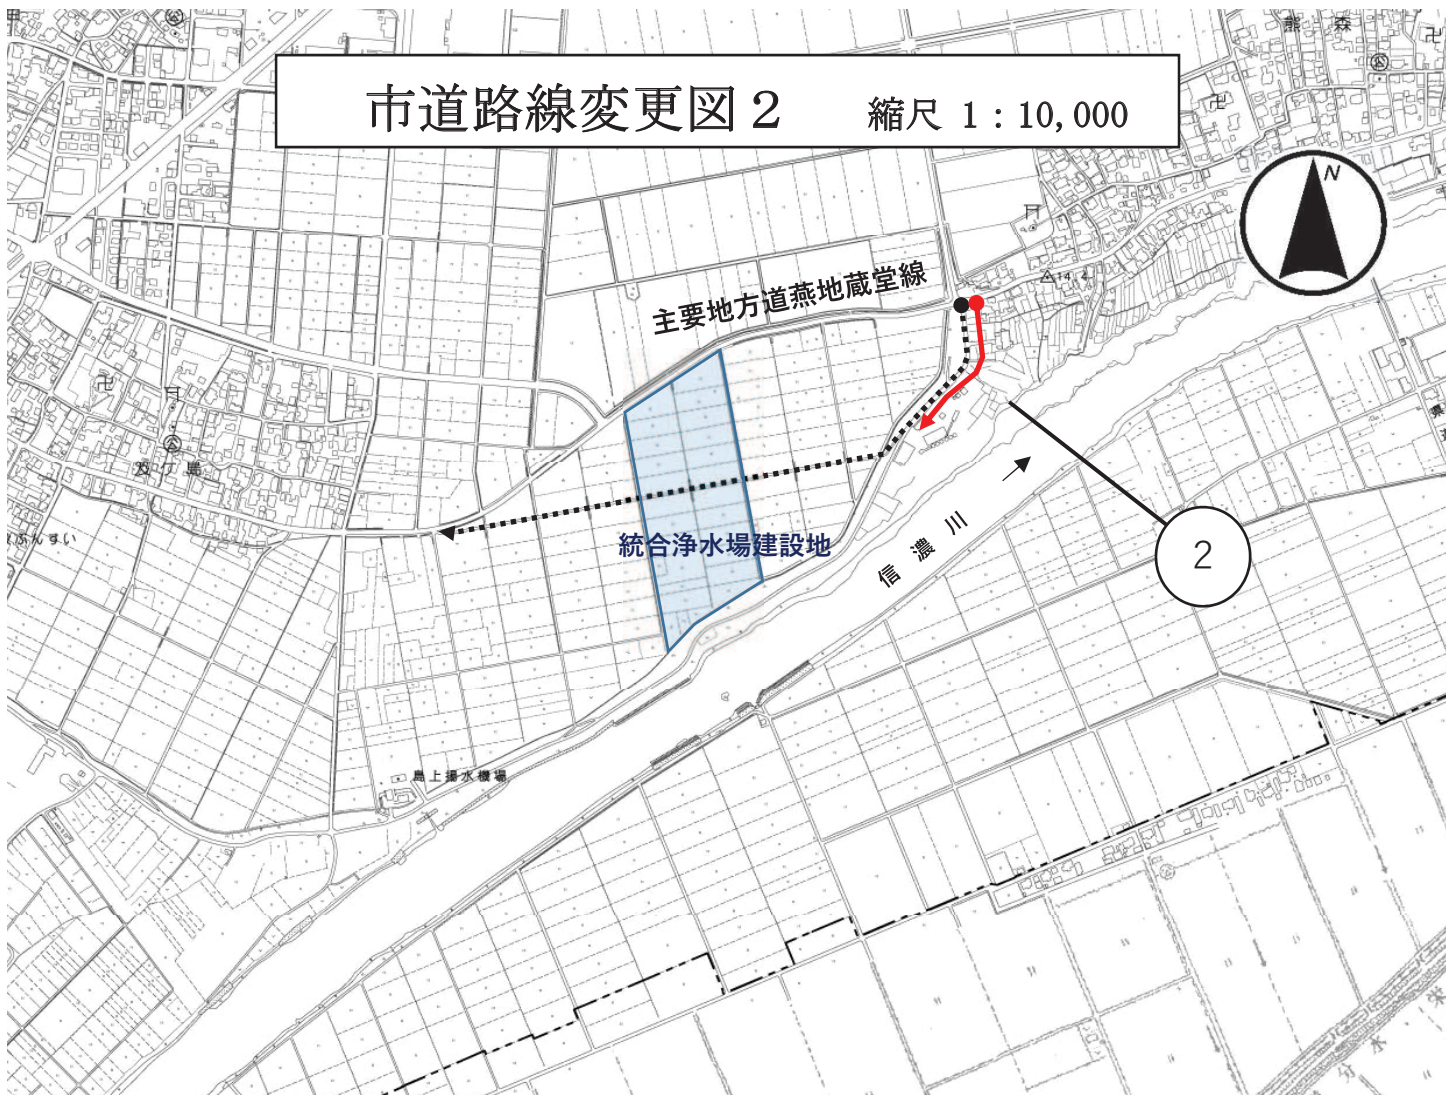

市道路線の変更について

次のとおり、市道路線の変更をするものとする。

令和 3 年 6 月 18 日 提 出

燕 市 長 鈴 木 力

記

市道路線変更調書

上段：変更前
下段：変更後

整理番号	路線名	起 点	終 点	延長 (m)
1	灰方13号線	灰方字筒東416番1	灰方字筒東392番	144
		灰方字筒東394番1	灰方字筒東392番	46
2	熊森笈ヶ島線	笈ヶ島字笈掛石840番1	笈ヶ島字笈掛石651番	932
		笈ヶ島字笈掛石840番1	笈ヶ島字笈掛石833番地先	207

市道路線変更図 1

縮尺 1 : 10,000

燕北中学校

拡大図

市道路線変更図 2

縮尺 1 : 10,000

拡大図