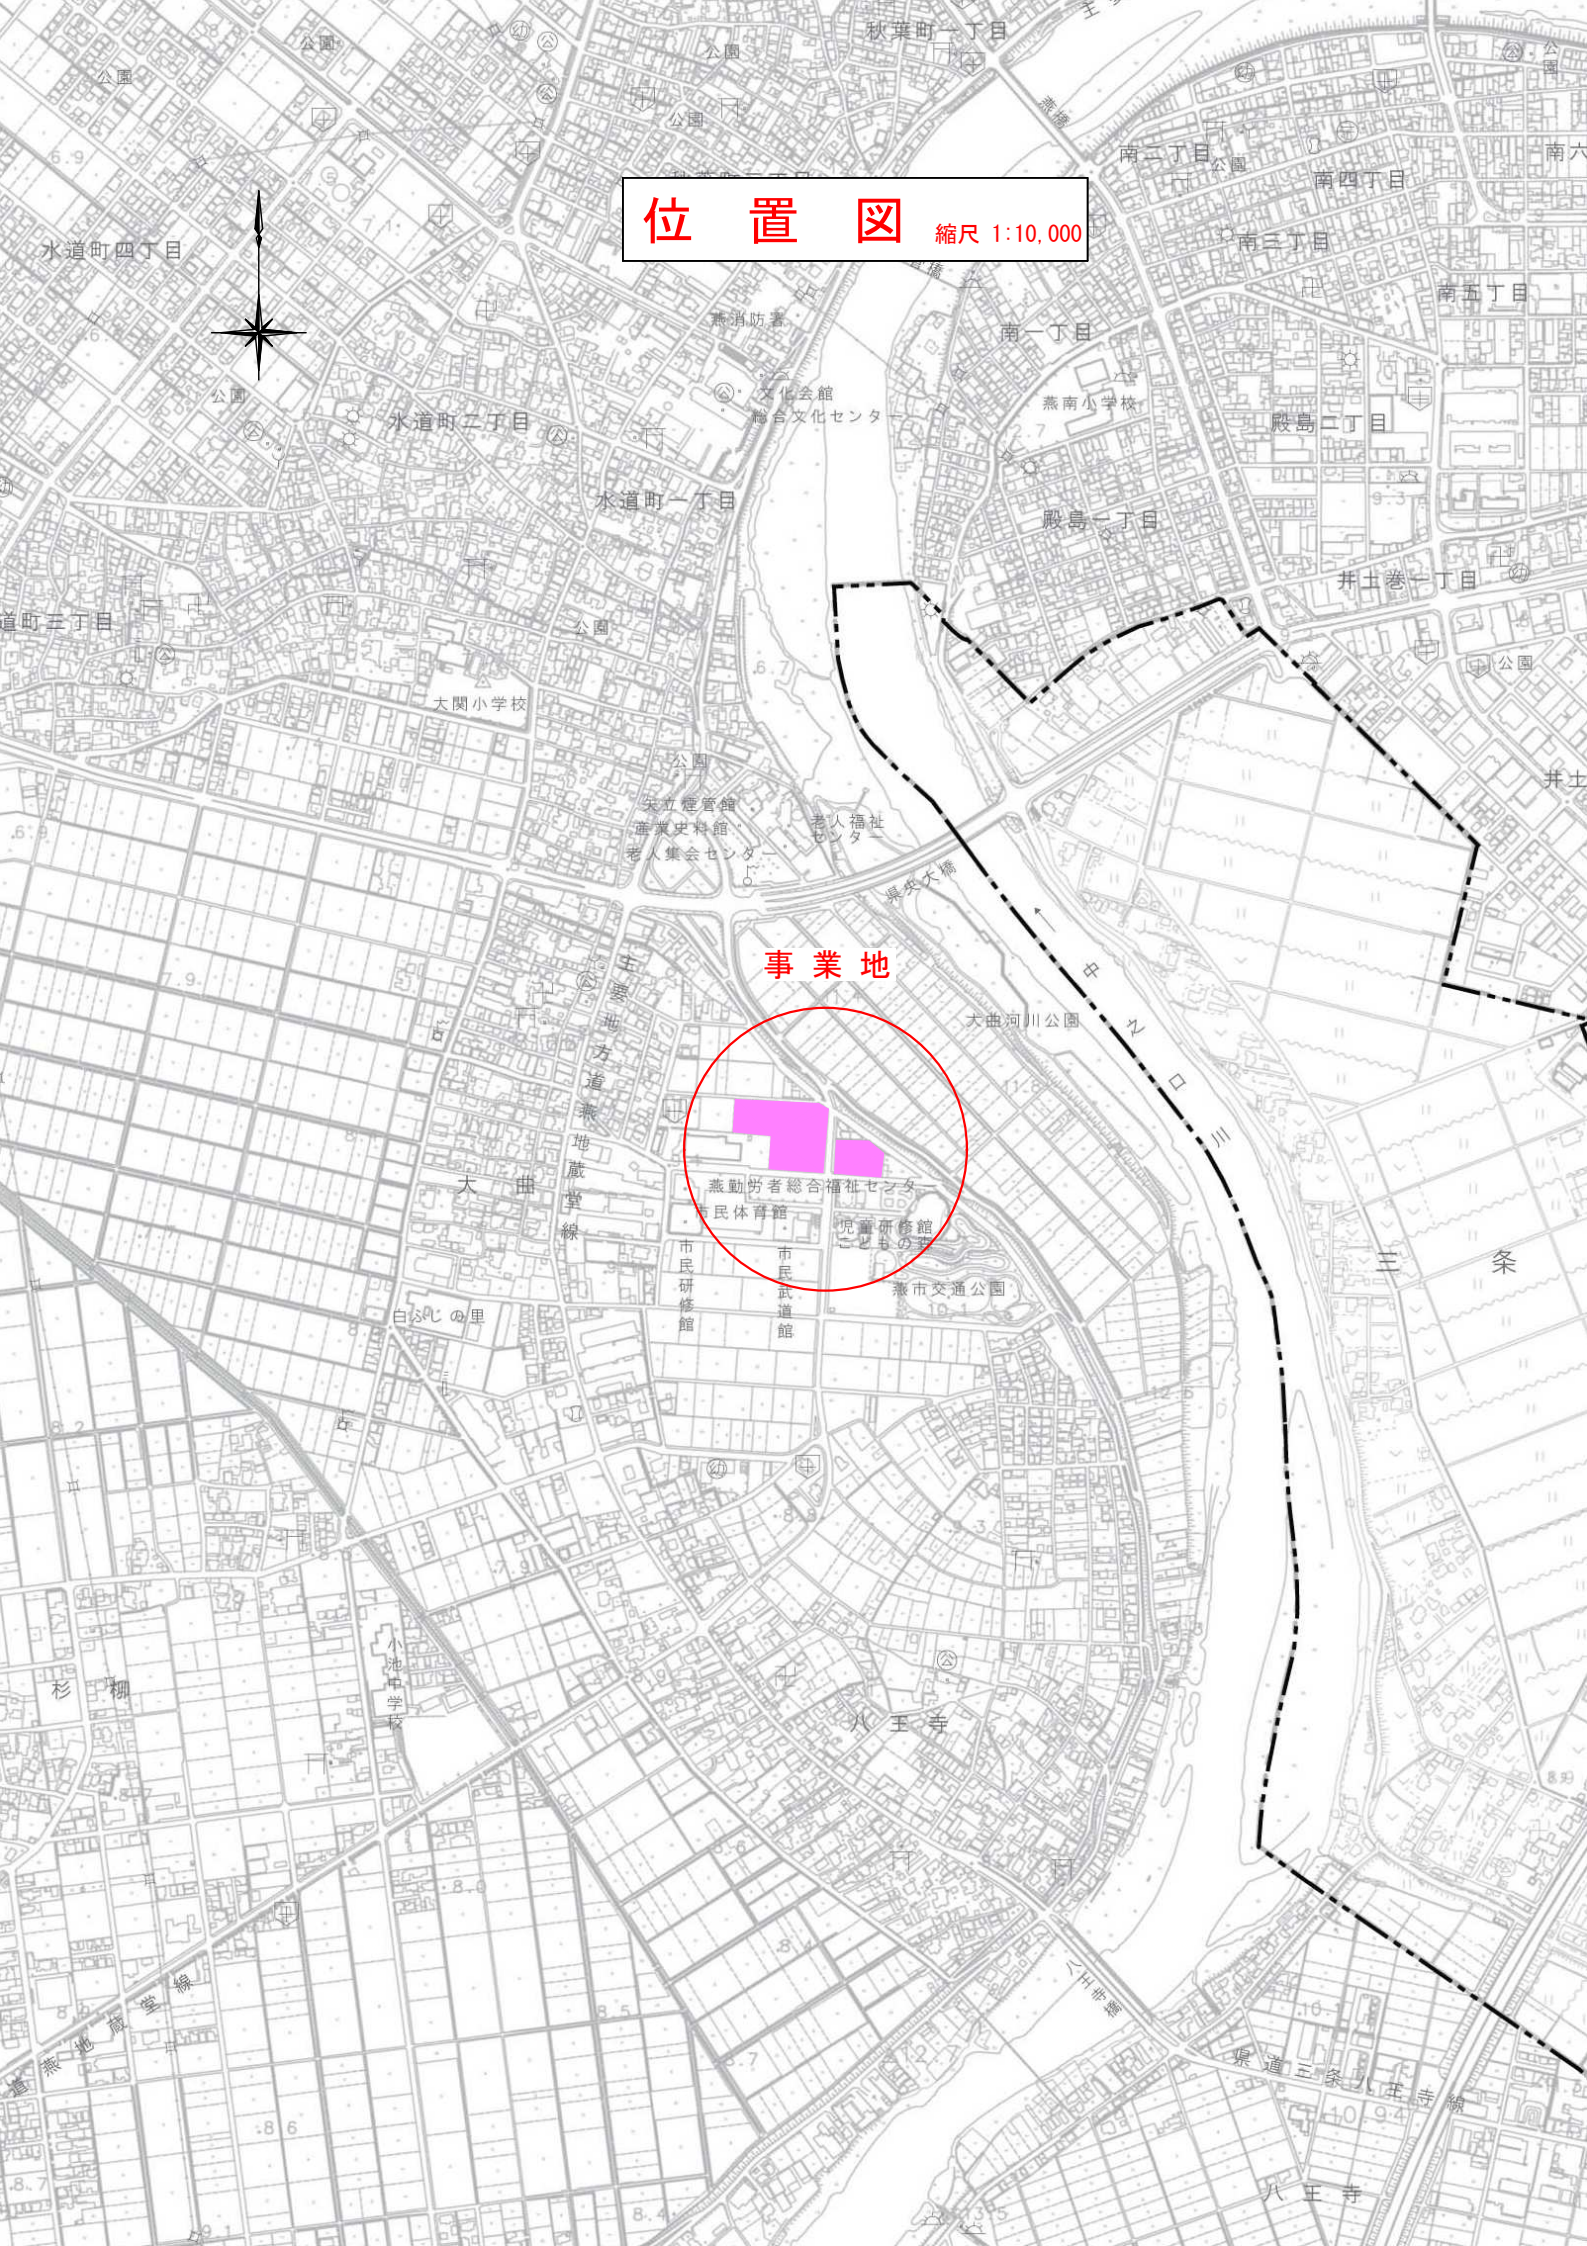

# 位置図 縮尺 1:10,000

事業地

兼勤労者総合福祉センター  
市民体育館  
市民研修館  
市民武道館  
児童研修館  
こどもものま

白鷺の里  
大曲  
白鷺の里  
大曲  
白鷺の里  
大曲

小池中学校

八王寺

八王寺

三 条

水道町四丁目

水道町二丁目

水道町一丁目

大関小学校

公園

突立煙草館  
産業史料館  
老人集会センター

老人福祉センター

真央大橋

杉柳

県道三条

八王寺

八王寺