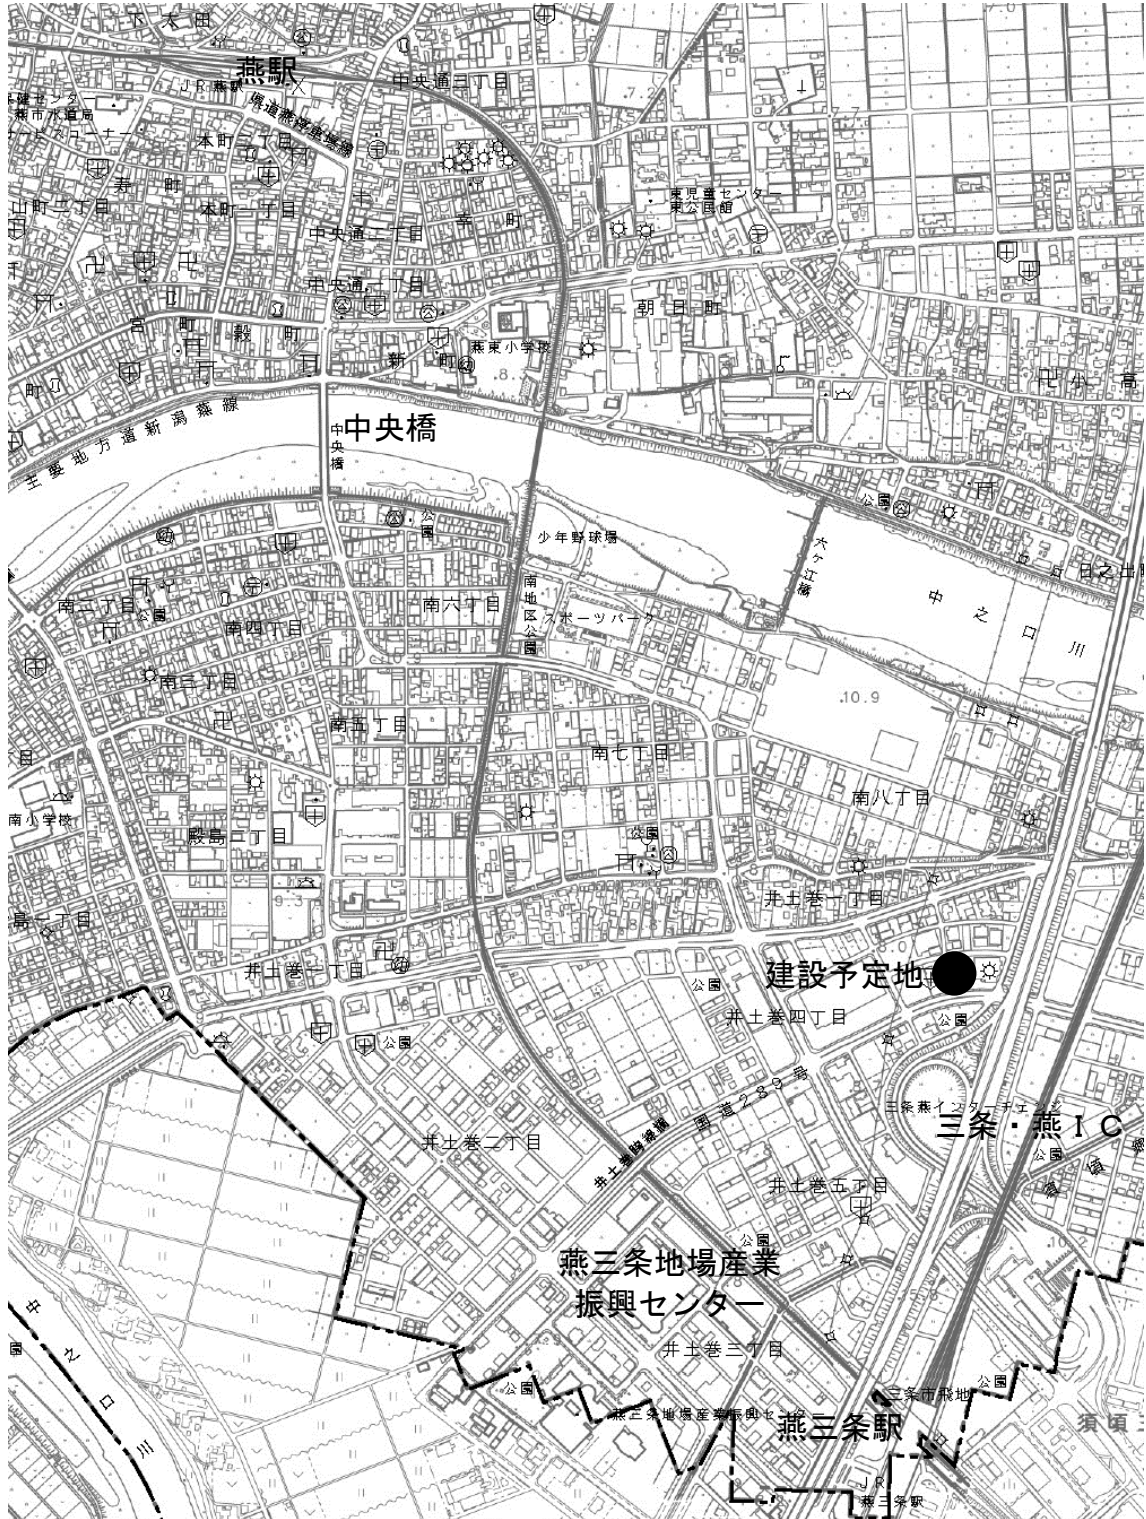

位置図

住所：燕市井土巻 4 丁目 281 番地