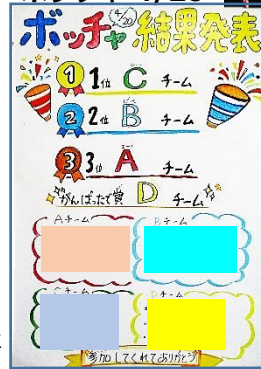

ひがしじどう
東児童センターのアルバム・イベント📷

季節の工作「おはながみでイースターエッグ」
4/6.7

チャレンジクッキング 豚汁とおにぎり 4/8

みんなの作品ひろば

ラキュー作品

いろいろな立体作りに挑戦しています

椅子も手作り

ピンポン 4/13

ナイスレシーブ!

お話タイム 4/17

絵本「あいたくなっちゃったよ」

「チョウになりたい」

誰かを思う気持ち、優しさや自分らしさについて考えました。

あたたかい気持ちになりました。

ポッチャ 4/20

真剣勝負!

おりがみクラブ「母の日ギフト」4/21.22

おかあさんいつもありがとう!

ミュージックベルアンサンブル 4/27

ひびけベルの音

2024/04/27