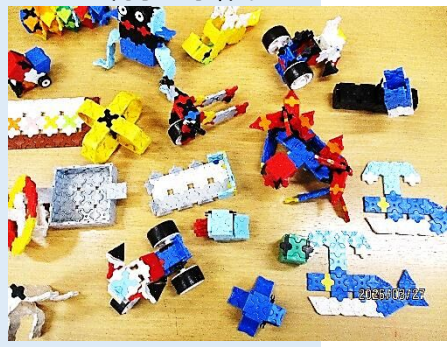

ラキュー作品

いろいろな立体作りに挑戦しています

椅子も手作り