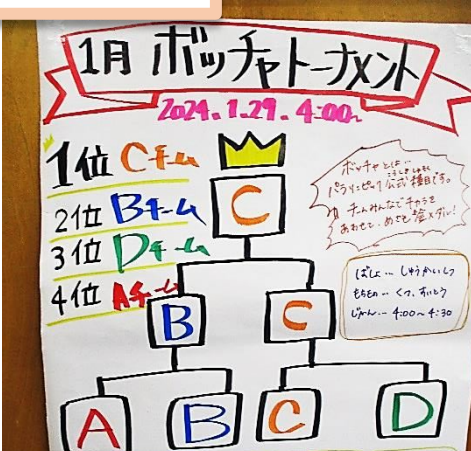

今年度最後のおはなしタイム!
参加してね!

ポッチャ

3/25(月) 3:50～定員20人 ¥0

ジャックボール(白)に赤・青のボールを投げたり転がしたり当てたりして、いかに近づけられるか競い合うゲーム!

ピンポン

3/18(月) 楽しくピンポンしましょう。

1～3年 3:45～4:15 定員20人 ¥0

4～6年 4:25～4:55 持ち物・内履き

イベントより

ピンポン 1/15

たいいくかん かいさい こがくねん じょうず
体育館で開催しました。高学年は上手にサーブ・レシーブ・
と、やっていました。ていがくねん おも
と、低学年は、ボールが思わぬほうに飛んで
いきけうのが大変な場面も。どちらも楽しいピンポンです。

ポッチャ 1/29

みんなでボールの位置を確認して、審判をし
ました。真剣に試合に取り組む姿に成長を
感じました。

みなさんの さくひんしょうかい 作品介绍