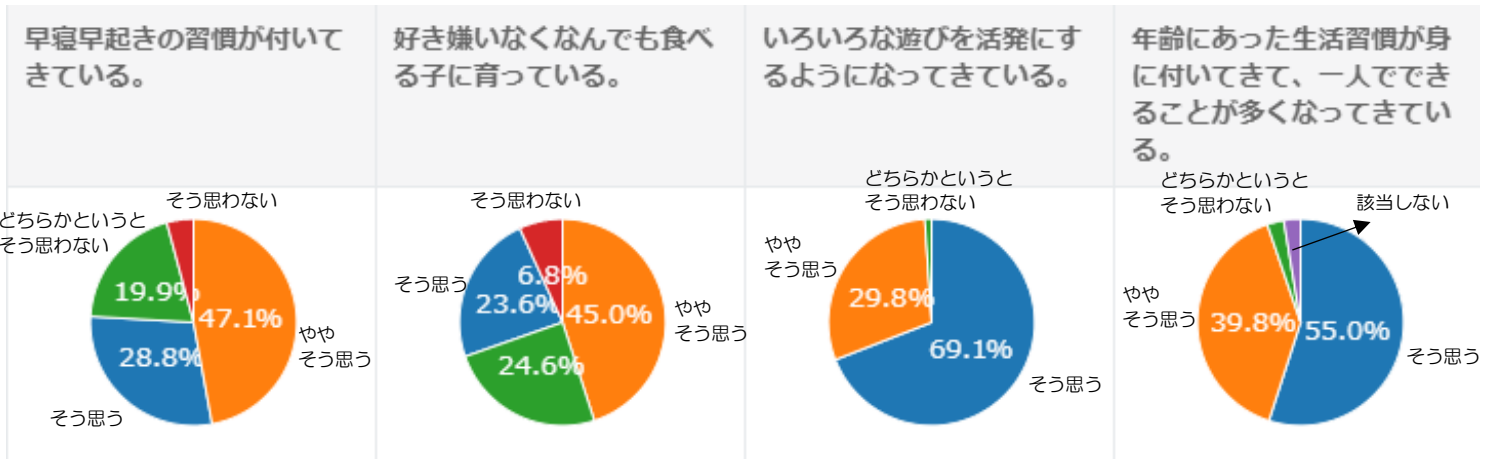

よしだ保育園  
R5.2.29 (木)

お忙しい中アンケートにご協力をいただき、ありがとうございました。

皆様方から頂戴したご意見の集計が終わりまりましたのでお知らせします。全園児214名のご家庭に配布し、回収率は89.7%（192人分）でした。

子どもは元気よく保育園に通っている。	元気よく挨拶や返事が言える子に育てている。	朝ごはんを毎日食べている。
--------------------	-----------------------	---------------

園からのおたよりで、園の取り組みを知ることができる。	玄関の掲示板やコドモンからのおしらせ等を見て、園での様子を知ることができる。	保育室や園全体に、子どもの活動や季節に合った環境の工夫を感じる。
----------------------------	--	----------------------------------