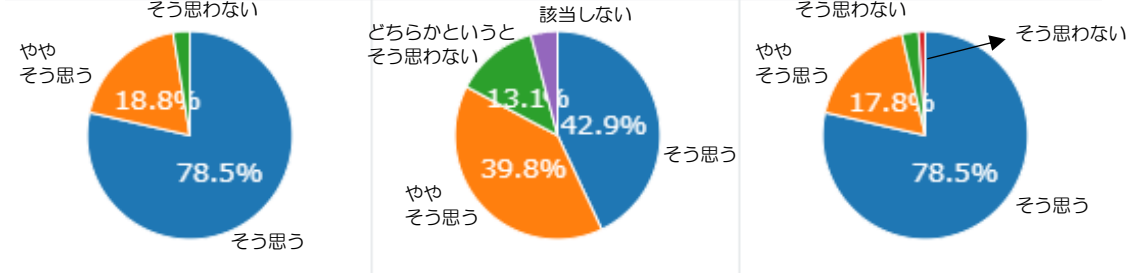

よしだ保育園  
R5.2.29 (木)

お忙しい中アンケートにご協力をいただき、ありがとうございました。

皆様方から頂戴したご意見の集計が終わりまりましたのでお知らせします。全園児214名のご家庭に配布し、回収率は89.7%（192人分）でした。

子どもは元気よく保育園に通っている。	元気よく挨拶や返事が言える子に育てている。	朝ごはんを毎日食べている。
--------------------	-----------------------	---------------

園からのおたよりで、園の取り組みを知ることができる。	玄関の掲示板やコドモンからのおしらせ等を見て、園での様子を知ることができる。	保育室や園全体に、子どもの活動や季節に合った環境の工夫を感じる。
----------------------------	--	----------------------------------