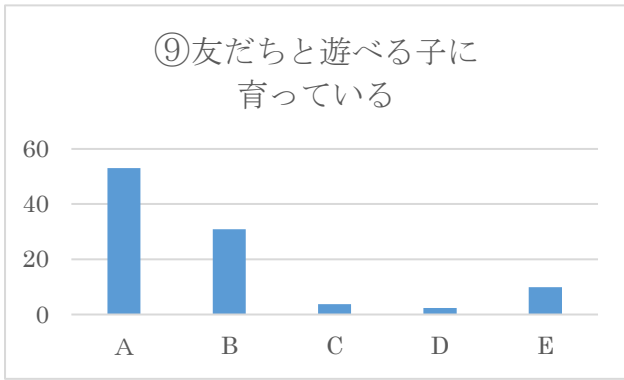

保護者の皆様

アンケート結果について

お忙しい中アンケートにご協力をいただきありがとうございました。回答率は81.0%でした。今回いただいた結果や意見、ご要望を今後の保育活動に活かしていきたいと思っております。

※A…そう思う

B…ややそう思う

C…どちらかというところ思わない

D…そう思わない

E…該当しない（まだ言葉が話せないなど）

※グラフの数値は%

※ ⑫、⑬

A…そう思う

B…ややそう思う

C…どちらかというところを思わない

D…そう思わない

◎アンケートに御協力をいただきまして、大変ありがとうございました。アンケートの結果に基づき、保育園では職員の自己評価を行い、保育の振り返りをしています。