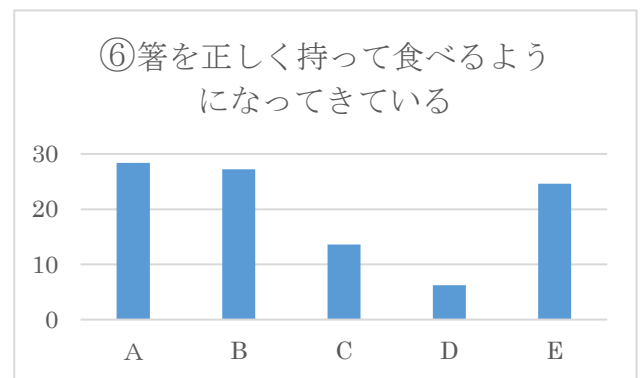

保護者の皆様

アンケート結果について

お忙しい中アンケートにご協力をいただきありがとうございました。回答率は81.0%でした。今回いただいた結果や意見、ご要望を今後の保育活動に活かしていきたいと思っております。

※A…そう思う

B…ややそう思う

C…どちらかというところ思わない

D…そう思わない

E…該当しない（まだ言葉が話せないなど）

※グラフの数値は%

※ ⑫、⑬

A…そう思う

B…ややそう思う

C…どちらかというところを思わない

D…そう思わない

◎アンケートに御協力をいただきまして、大変ありがとうございました。アンケートの結果に基づき、保育園では職員の自己評価を行い、保育の振り返りをしています。