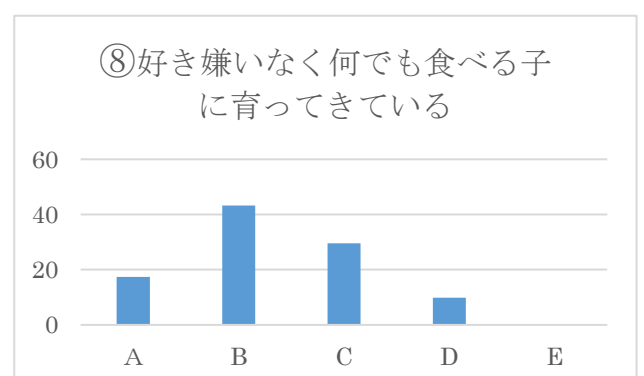

保護者の皆様

アンケート結果について

お忙しい中アンケートにご協力をいただきありがとうございました。回答率は81.0%でした。今回いただいた結果や意見、ご要望を今後の保育活動に活かしていきたいと思っております。

※A…そう思う

B…ややそう思う

C…どちらかというところ思わない

D…そう思わない

E…該当しない（まだ言葉が話せないなど）

※グラフの数値は%

※ ⑫、⑬

A…そう思う

B…ややそう思う

C…どちらかというところを思わない

D…そう思わない

◎アンケートに御協力をいただきまして、大変ありがとうございました。アンケートの結果に基づき、保育園では職員の自己評価を行い、保育の振り返りをしています。