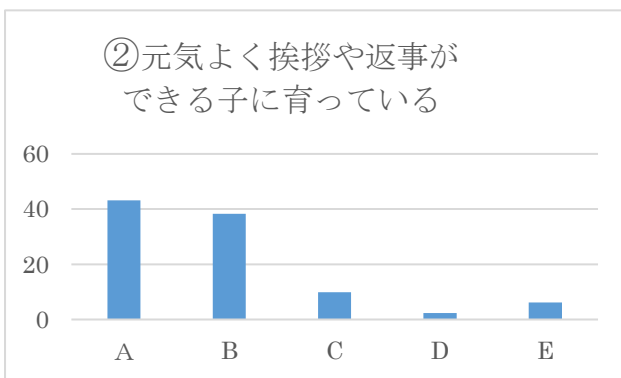

保護者の皆様

アンケート結果について

お忙しい中アンケートにご協力をいただきありがとうございました。回答率は81.0%でした。今回いただいた結果や意見、ご要望を今後の保育活動に活かしていきたいと思っております。

※A…そう思う

B…ややそう思う

C…どちらかというところ思わない

D…そう思わない

E…該当しない（まだ言葉が話せないなど）

※グラフの数値は%

※ ⑫、⑬

A…そう思う

B…ややそう思う

C…どちらかというところを思わない

D…そう思わない

◎アンケートに御協力をいただきまして、大変ありがとうございました。アンケートの結果に基づき、保育園では職員の自己評価を行い、保育の振り返りをしています。