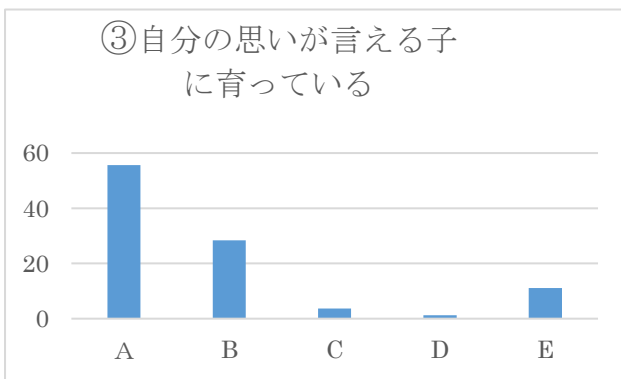

保護者の皆様

アンケート結果について

お忙しい中アンケートにご協力をいただきありがとうございました。回答率は81.0%でした。今回いただいた結果や意見、ご要望を今後の保育活動に活かしていきたいと思っております。

※A…そう思う

B…ややそう思う

C…どちらかというところ思わない

D…そう思わない

E…該当しない（まだ言葉が話せないなど）

※グラフの数値は%

※ ⑫、⑬

A…そう思う

B…ややそう思う

C…どちらかというところを思わない

D…そう思わない

◎アンケートに御協力をいただきまして、大変ありがとうございました。アンケートの結果に基づき、保育園では職員の自己評価を行い、保育の振り返りをしています。