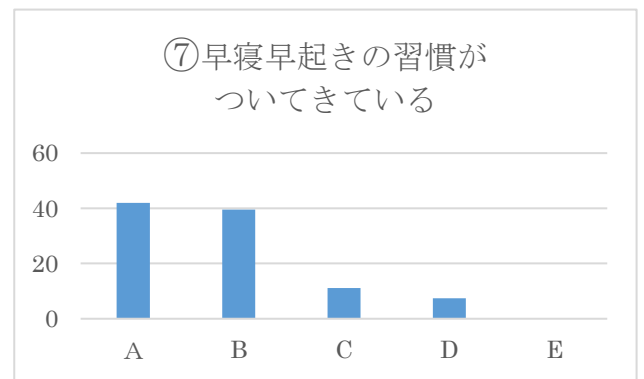

保護者の皆様

アンケート結果について

お忙しい中アンケートにご協力をいただきありがとうございました。回答率は81.0%でした。今回いただいた結果や意見、ご要望を今後の保育活動に活かしていきたいと思っております。

※A…そう思う

B…ややそう思う

C…どちらかというところ思わない

D…そう思わない

E…該当しない（まだ言葉が話せないなど）

※グラフの数値は%

※ ⑫、⑬

A…そう思う

B…ややそう思う

C…どちらかというところを思わない

D…そう思わない

◎アンケートに御協力をいただきまして、大変ありがとうございました。アンケートの結果に基づき、保育園では職員の自己評価を行い、保育の振り返りをしています。