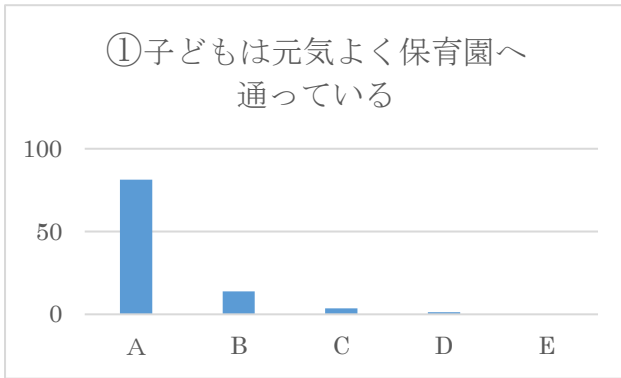

保護者の皆様

アンケート結果について

お忙しい中アンケートにご協力をいただきありがとうございました。回答率は81.0%でした。今回いただいた結果や意見、ご要望を今後の保育活動に活かしていきたいと思っております。

※A…そう思う

B…ややそう思う

C…どちらかというところ思わない

D…そう思わない

E…該当しない（まだ言葉が話せないなど）

※グラフの数値は%

※ ⑫、⑬

A…そう思う

B…ややそう思う

C…どちらかというところを思わない

D…そう思わない

◎アンケートに御協力をいただきまして、大変ありがとうございました。アンケートの結果に基づき、保育園では職員の自己評価を行い、保育の振り返りをしています。