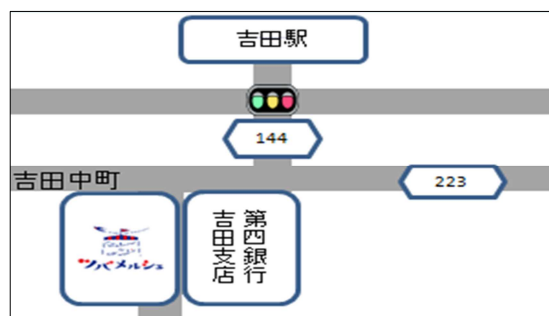

ツバメルシェでまちなかに賑わいを

∞ 8月は2週連続、商店街イベントとタイアップで開催します ∞

8月のツバメルシェは、2週連続で商店街イベントとタイアップで開催します。市内の魅力あふれる商品やサービス盛りだくさんでまちなかに賑わいを創出します。「美味しい」と「楽しい」がいっぱいのツバメルシェにぜひ遊びに来てください♪

【第1弾】ツバメルシェ with サン・コアなかまち夏フェス 2016

- 1.日 時
8月20日(土) 午後3時～8時
- 2.会 場
吉田中町(第四銀行吉田支店脇)
- 3.出店種別
クラフト・雑貨・リラクゼーション
ほか

【第2弾】ツバメルシェ with 200メートルいちび

- 1.日 時
8月27日(土) 正午～午後8時
- 2.会 場
穀町～秋葉町地内
- 3.出店種別
飲食・食品・青果・クラフト・雑貨・
リラクゼーションほか

本件についてのお問い合わせ先
産業振興部 商工振興課：山崎・治田
電 話：0256-77-8233 (直通)