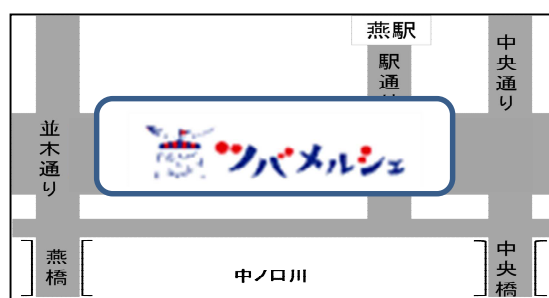

ツバメルシェでまちなかに賑わいを

∞ 8月は2週連続、商店街イベントとタイアップで開催します ∞

8月のツバメルシェは、2週連続で商店街イベントとタイアップで開催します。市内の魅力あふれる商品やサービス盛りだくさんでまちなかに賑わいを創出します。「美味しい」と「楽しい」がいっぱいのツバメルシェにぜひ遊びに来てください♪

【第1弾】ツバメルシェ with サン・コアなかまち夏フェス 2016

- 1.日 時
8月20日(土) 午後3時～8時
- 2.会 場
吉田中町(第四銀行吉田支店脇)
- 3.出店種別
クラフト・雑貨・リラクゼーション
ほか

【第2弾】ツバメルシェ with 200メートルいちび

- 1.日 時
8月27日(土) 正午～午後8時
- 2.会 場
穀町～秋葉町地内
- 3.出店種別
飲食・食品・青果・クラフト・雑貨・
リラクゼーションほか

本件についてのお問い合わせ先
産業振興部 商工振興課：山崎・治田
電 話：0256-77-8233 (直通)