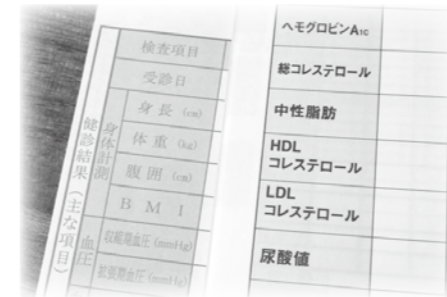

所 吉田旭町1-5-27 やどかりハウス内
 問 長谷川 ☎ 0256・92・0801

健康・福祉

糖尿病食事相談会

時 6月16日(火) 午前9時30分～11時30分
 所 分水公民館 内栄養士による個別相談(予約制) 申 6月12日(金)まで 問 保健センター ☎ 0256・93・5461

熱中症予防・対策

● 昨年の熱中症搬送状況

毎年5月から熱中症で搬送される人が出ています。昨年、台風によるフェーン現象によって体調を崩す人が多くみられました。猛暑日だけでなく、湿度の高い日も注意が必要です。熱中症シーズンに入るこの時期から予防をしっかり行いましょう。