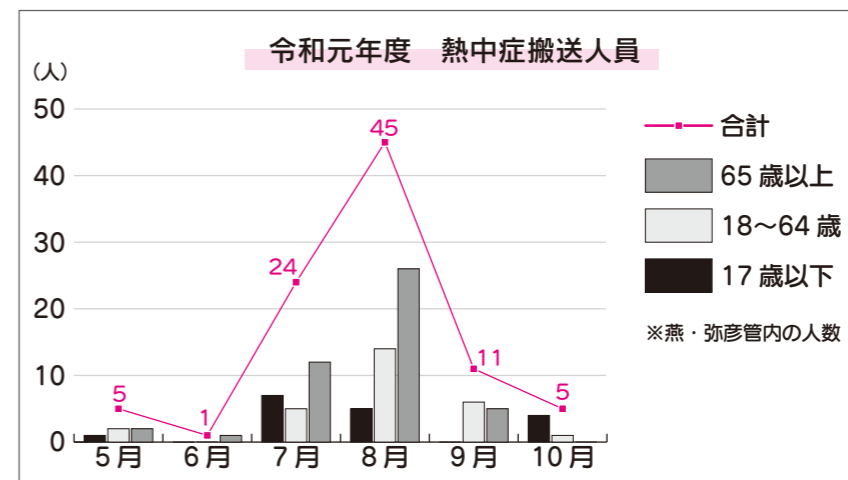

所 吉田旭町1-5-27 やどかりハウス内
 問 長谷川 ☎ 0256・92・0801

健康・福祉

糖尿病食事相談会

時 6月16日(火) 午前9時30分～11時30分
 所 分水公民館 内栄養士による個別相談(予約制) 申 6月12日(金)まで 問 保健センター ☎ 0256・93・5461

熱中症予防・対策

● 昨年の熱中症搬送状況

毎年5月から熱中症で搬送される人が出ています。昨年、台風によるフェーン現象によって体調を崩す人が多くみられました。猛暑日だけでなく、湿度の高い日も注意が必要です。熱中症シーズンに入るこの時期から予防をしっかり行いましょう。