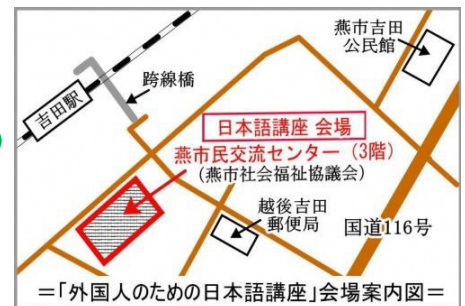

2021年 4月3日~

がいこくじん

にほんごこうぎ

外国人のための日本語講座

为外国人举办的日语讲座

Japanese language classes

- ◇対象日本語レベル：ゼロから日本語を学習する方または日本語の学習歴が短い方。簡単な日本語の日常会話はできるけれども、会話に自信のない方。
- ◇学習者日本語水平：从零开始学习的人或稍有日语学习经历的人。能说简单的会话，但对日常会话还觉得没有自信者。
- ◇This class is for those who have no experience studying Japanese or who have studied it for only a short time or can have simple Japanese conversations, but are not confident in their Japanese conversation abilities.

下記日程の **土曜日** 14:00~16:15

- ☆ 日程 前期：4月3日、10日、17日 / 5月15日、22日 / 6月5日、12日、19日 / 7月10日、17日
  後期：8月28日、9月4日、11日 / 10月2日、9日、23日 / 11月13日、20日 / 12月4日、18日
  学习日期：4月3号、10号、17号 / 5月15号、22号 / 6月5号、12号、19号 / 7月10号、17号
  // 8月28号、9月4号、11号 / 10月2号、9号、23号 / 11月13号、20号 / 12月4号、18号 (共20次 星期六上课)
  Saturday from April 3 to December 18 Twenty lessons on 4/3, 10, 17 5/15, 22 6/5, 12, 19, 7/10, 17
  // 8/28 9/4, 11 10/2, 9, 23 11/13, 20 12/4, 18

- ☆ 会場 **燕市民交流センター 3階 多目的ホール** (注) 今年度の会場も「燕市吉田公民館」ではありません。
  住所：燕市吉田日之出町1番1号
  地点：燕市民交流中心 (地址：燕市吉田日之出町1番1号) (注) 今年的学习地点也不是「燕市吉田公民馆」
  Come to "Tsubame Shimin Koryu Center" ※The venue of this course is not also "Tsubame City Yoshida Community Center" this year.

- ☆ 対象者 燕市および近隣に住んでいる外国人の方 (帰化した方も含む)
  対象者：在燕市及附近市、镇、村居住的外国人 (含入日本国籍者)
  We welcome all people who live in Tsubame City or nearby and fit the guidelines above.
  (This includes people who have taken Japanese citizenship.)

- ☆ 受講料 **7,000円 (全20回分)**
  ※前期・後期のみの受講可
  前期10回 4,000円 / 後期10回 4,000円

※テキスト代は不要

学費：7,000円 (共20次)

※可只参加前期或后期：前期10次 4,000円 / 后期10次 4,000円 ※不需要教材费

Tuition for a total of 20 classes : ¥7,000

※You can pay in installments. The first half: ¥4,000 (10 classes) The last half: ¥4,000 (10 classes)

※Class materials are free

- ☆ 定員 15名程度 (最低開講人数3名)
  人数：15人左右 (开课人数最少不低于3人)
  The class size is approximately 15 students
  (Minimum number for starting a class is 3)

1. 《 本講座の特色 》
2. ・日本語講師が親切、丁寧に担当します。
   - ・日本語を使っている講習が基本ですが、必要に応じて中国語と英語でも説明します。
   - ・講師は企業の外国人社員などの日本語指導、市内の中学校での外国人児童の日本語指導やサポートなども行っています。
3. 講座担当講師：南波隆貴さん
   E-mail : paganinino4@hotmail.com

- ☆ 申し込み方法 下記まで電話、ファクスまたはEメールで
  報名方法：请与下列的电话，传真，电子邮件联系

Contact us by telephone, fax or e-mail to sign up at one of the following.

○燕市国際交流協会 (燕商工会議所内) 燕市国际交流协会 (在燕商工会议所内)
Tsubame International Association in The Tsubame Chamber of Commerce and Industry.
TEL : 0256-63-4116 FAX : 0256-63-8705
○燕市役所 地域振興課 燕市役所 地域振興科
Regional Promotion Section, Tsubame City Hall.
TEL : 0256-77-8364 FAX : 0256-77-8305 E-mail : chiiki@city.tsubame.lg.jp