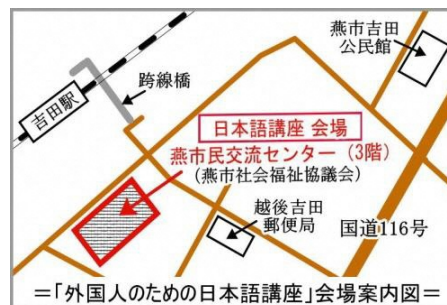

がいこくじん

2023年4月1日~

にほんごこうざ

外国人のための日本語講座

为外国人举办的日语讲座

Japanese language classes

- ◇対象日本語レベル：日本語の学習歴が短い方。簡単な日本語の日常会話はできるけれども、会話を自信のない方。
- ◇学習者日本語水平：稍有日语学习经历的人。能说简单的会话，但对日常会话还觉得没有自信者。
- ◇This class is for those who have studied Japanese for only a short time or can have simple Japanese conversations, but are not confident in their Japanese conversation abilities.

かきについて
下記日程の **土曜日 14:00~16:15**

1. ☆ 日程 前期：4月1日、15日、22日 / 5月20日、27日 / 6月3日、10日、17日、24日 / 7月8日
   後期：7月22日 / 8月5日、26日 / 9月2日、9日、16日、23日 / 10月21日、28日 / 11月18日
   学习日期：4月1号、15号、22号 / 5月20号、27号 / 6月3号、10号、17号、24号 / 7月8号
   // 7月22号 / 8月5号、26号 / 9月2号、9号、16号、23号 / 10月21号、28号 / 11月18号 (共20次 星期六上课)
   Saturday from April 1 to November 18 Twenty lessons on 4/1, 15, 22 5/20, 27 6/3, 10, 17, 24 7/8
   // 7/22 8/5, 26 9/2, 9, 16, 23 10/21, 28 11/18

1. ☆ 会場 **燕市民交流センター 3階 多目的ホール** (注) 今年度の会場も「燕市吉田公民館」ではありません。
   住所：燕市吉田日之出町1番1号
   地点：燕市民交流中心 (地址：燕市吉田日之出町1番1号) (注) 今年的学习地点也不是「燕市吉田公民馆」
   Come to “Tsubame Shimin Koryu Center” ※The venue of this course is not also “Tsubame City Yoshida Community Center” this year.
   (1-1 Hinodecho, Yosida, Tsubame City)

1. ☆ 対象者 燕市および近隣に住んでいる外国人の方 (帰化した方も含む)
   対象者：在燕市及附近市、镇、村居住的外国人 (含入日本国籍者)
   We welcome all people who live in Tsubame City or nearby and fit the guidelines above.
   (This includes people who have taken Japanese citizenship.)

1. ☆ 受講料 **7,000円 (全20回分)**

※前期・後期のみの受講可
前期10回 4,000円 / 後期10回 4,000円

※テキスト代は不要

学费：7,000日元 (共20次)

※可只参加前期或后期：前期10次 4,000日元 / 后期10次 4,000日元 ※不需要教材费

Tuition for a total of 20 classes : ¥7,000

※You can pay in installments. The first half : ¥4,000 (10 classes) The last half : ¥4,000 (10 classes)

※Class materials are free

1. ☆ 定員 15名程度 (最低開講人数3名)
   人数：15人左右 (开课人数最少不低于3人)
   The class size is approximately 15 students
   (Minimum number for starting a class is 3)

1. ☆ 申し込み方法 下記まで電話、ファクス、Eメールまたは申込フォームにて
   报名方法：请与下列的电话，传真，电子邮件联系，或者填写申请表
   Contact us by telephone, fax, e-mail or application form to sign up at one of the following.

《本講座の特色》

- ・日本語講師が親切、丁寧に担当します。
- ・日本語を使ったの講習が基本ですが、必要に応じて中国語と英語でも説明します。
- ・講師は企業の外国人社員などの日本語指導、市内の小中学校での外国人児童の日本語指導やサポートなども行っています。

講座担当講師：南波隆貴さん
E-mail : paganinino4@hotmail.com

○燕市国際交流協会 (燕商工会議所内) 燕市国际交流协会 (在燕商工会议所内)
Tsubame International Association in The Tsubame Chamber of Commerce and Industry.

TEL : 0256-63-4116 FAX : 0256-63-8705

○燕市役所 地域振興課 燕市役所 地域振興科

Regional Promotion Section, Tsubame City Hall.

TEL : 0256-77-8361 FAX : 0256-77-8305 E-mail : chiiki@city.tsubame.lg.jp

○燕市ホームページ Tsubame City Website 燕市网站

<https://www.city.tsubame.niigata.jp/soshiki/kikaku_zaisei/2/20/1048.html>