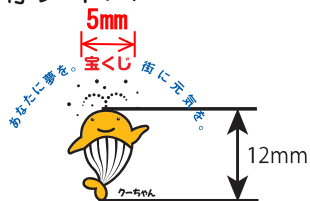

## 4色印刷用

<標準デザイン>

<特殊デザイン>

単色印刷用（単色は広報誌、ポスター、チラシで単色刷りの場合のみ使用可）

<標準デザイン>

<特殊デザイン>

くーちゃんイエロー

4 C	Y100+M30
特色	DIC2537
単色	アミ 30%

■ 4Cは反転使用不可。

■ マークは可能な限り大きく表示してください。

あなたに夢を。街に元気を。

4 C	C100+M70
特色	DIC C-267
単色	100%

宝くじ

4 C	M100+ Y100
特色	DIC198
単色	100%

## 最小使用サイズ

■ロゴは縦横比を変えずに拡大縮小とする。

■最小使用サイズ 天地：12mm（潮部は除く）  
また、縮小使用する場合は、「クーちゃん」・  
「宝くじ」の文字部は5mm以下にならないよ  
うにしてください。

■用途により「クーちゃん」の名称は場所の  
変更をせずに拡大してもよい。