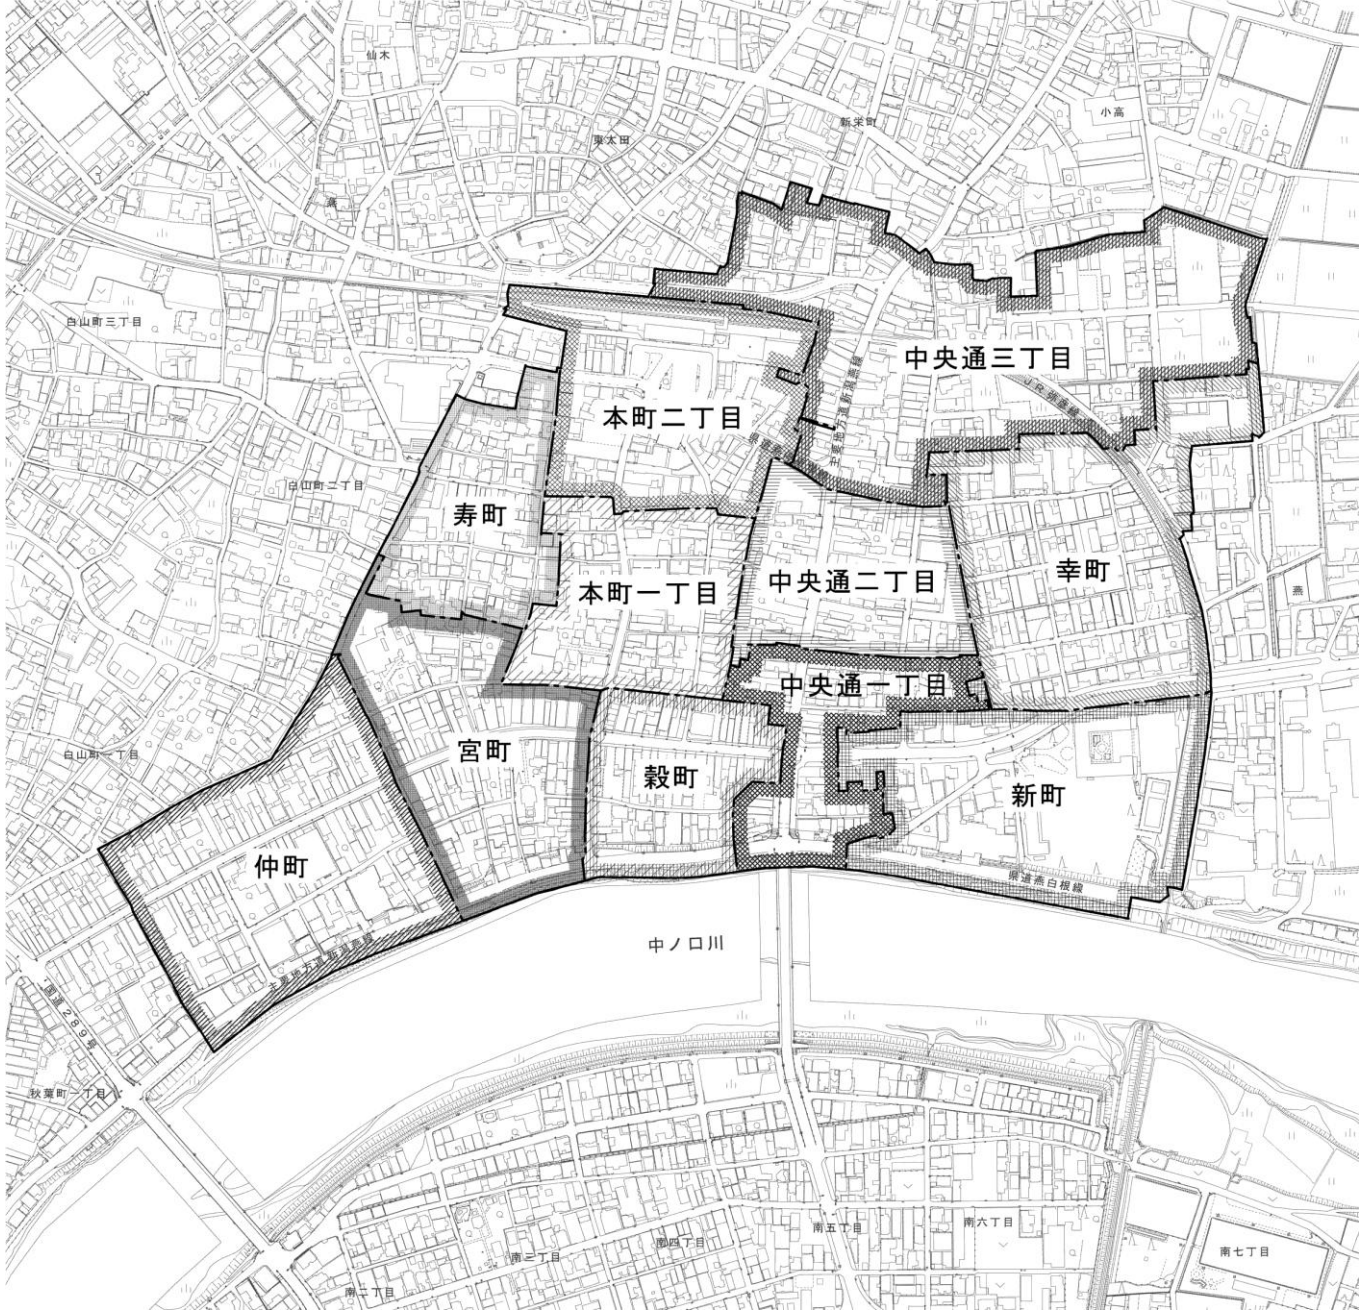

燕地区第五次住居表示 字区域変更全体図（変更前）

縮尺 1 : 6,000

凡		例	
—	地区界		燕
---	大字界		東太田
			小高

燕地区第五次住居表示 字区域変更全体図（変更後）

縮尺 1 : 6,000

—	凡 例	宮 町	中央通三丁目
---	地区界	新 町	幸 町
—	大字界	穀 町	本町一丁目
—		中央通一丁目	本町二丁目
—	仲 町	中央通二丁目	寿 町