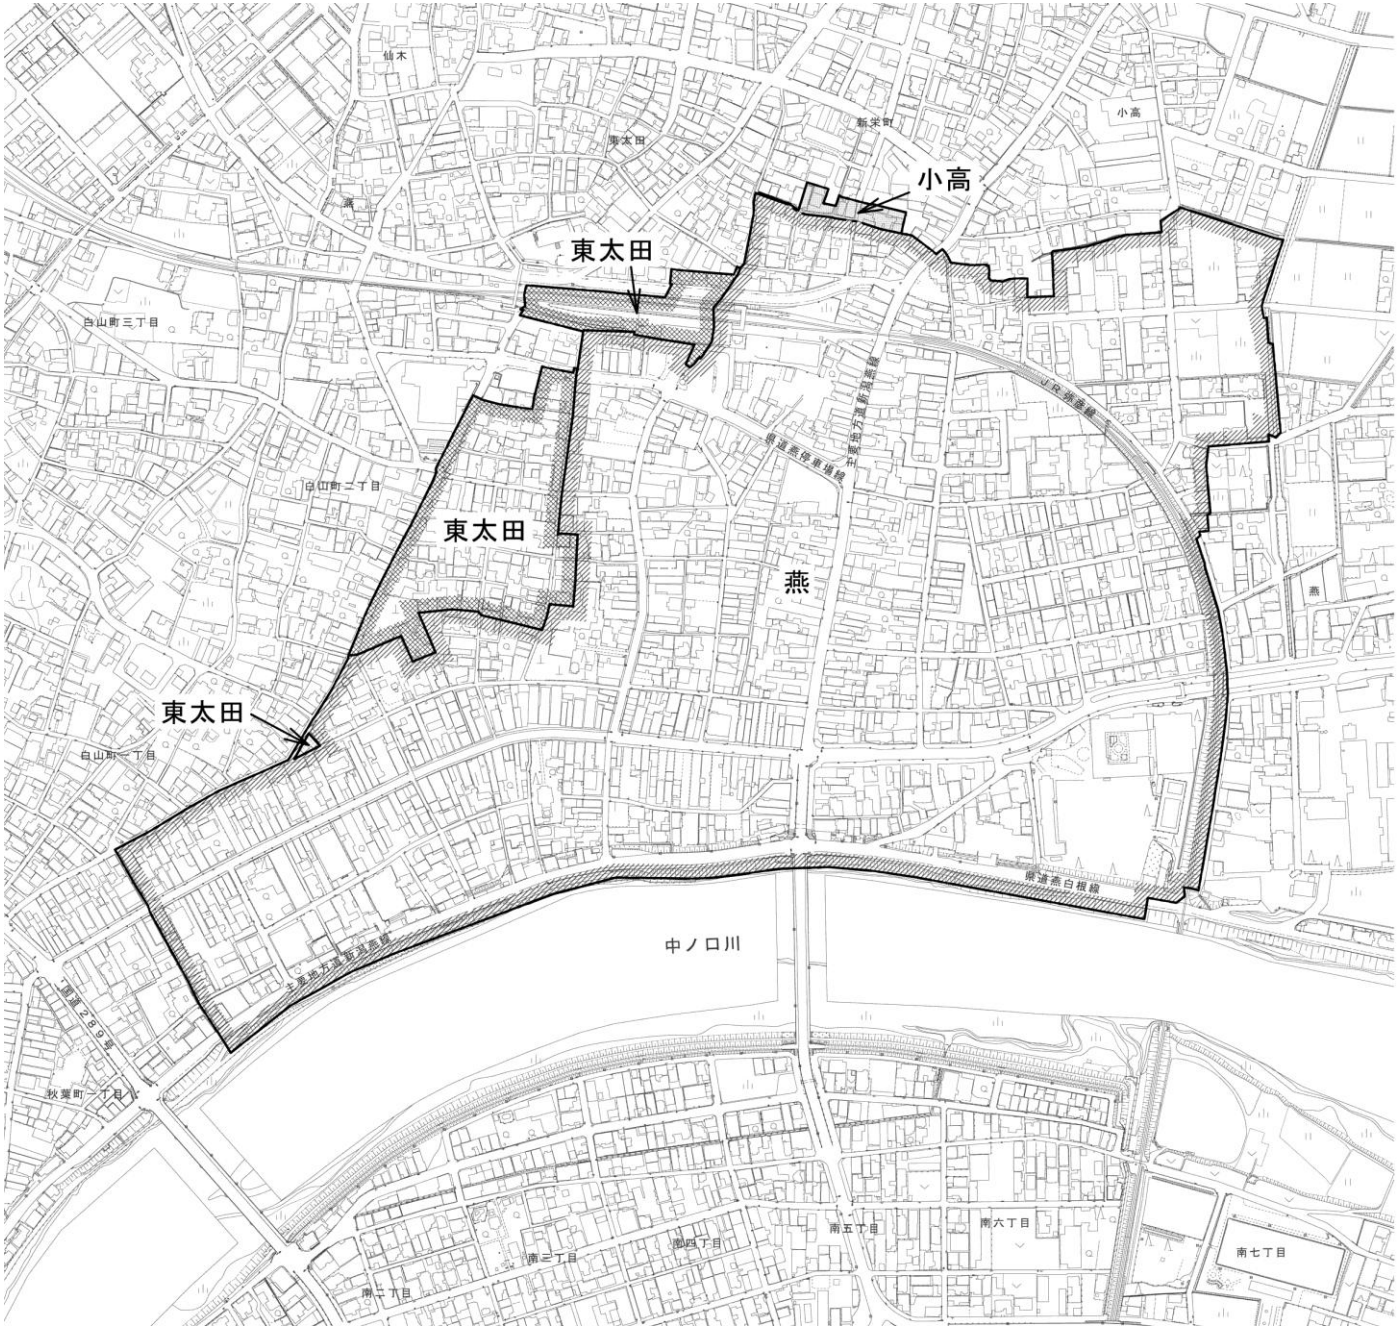

燕地区第五次住居表示 字区域変更全体図（変更前）

縮尺 1 : 6,000

凡		例	
—	地区界		燕
---	大字界		東太田
			小高

燕地区第五次住居表示 字区域変更全体図（変更後）

縮尺 1 : 6,000

—	凡 例	宮 町	中央通三丁目
---	地区界	新 町	幸 町
—	大字界	穀 町	本町一丁目
—		中央通一丁目	本町二丁目
—	仲 町	中央通二丁目	寿 町