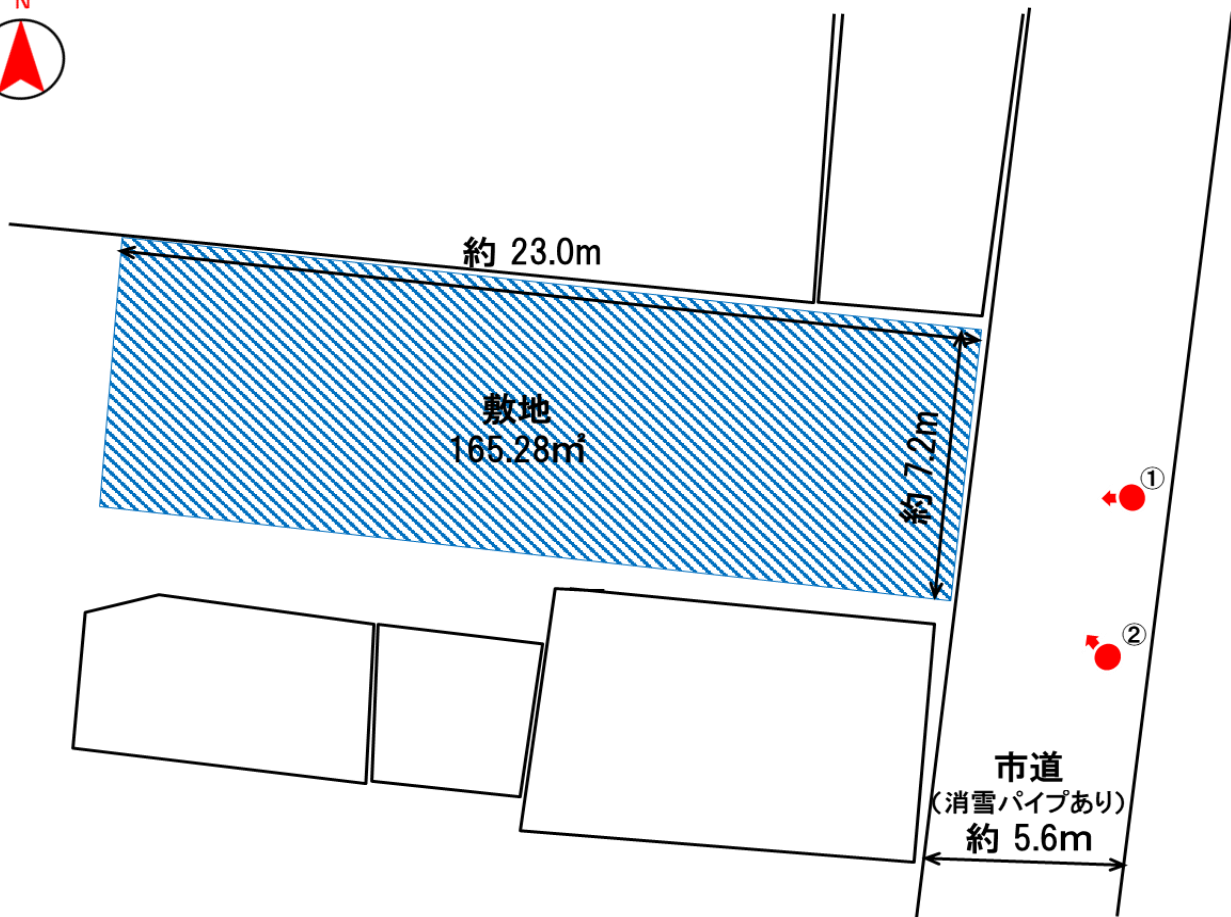

燕市 空き地 物件情報シート

登録番号	第 194 号	分類	空き地	売却	農地の有無	-
物件所在地	燕市中央通三丁目					
希望価格	売却 (5,000,000 円) 程度					
物件の概要	利用状況	土地(更地)	主要施設等へのアクセス	■ JR燕駅	0.4	km
	土地	165.28 m ² 49.99 坪		■ 藤の曲保育園	0.4	km
	用途地域	商業地域 (準防火地域)		■ 燕東小学校	0.4	km
設備状況	水道	上水道		■ 燕中学校	2.0	km
	下水道	下水道		■ スーパーマーケット	0.9	km
	ガス	都市ガス		■ コンビニエンスストア	0.3	km
特記事項	なし					

写真

①

②

～ 担当者のコメント ～

最近、賑わいを見せている商店街や駅が近い物件です。
 近くには老舗のお菓子屋さんや工場もあり、歴史を感じられる地域です。
 この辺りは、道幅が狭かったり、一方通行の道が多かったりしますが、この物件の目の前は道路広めです◎

位置図

配置図

● 写真撮影方向

※寸法は全て参考数値となります。