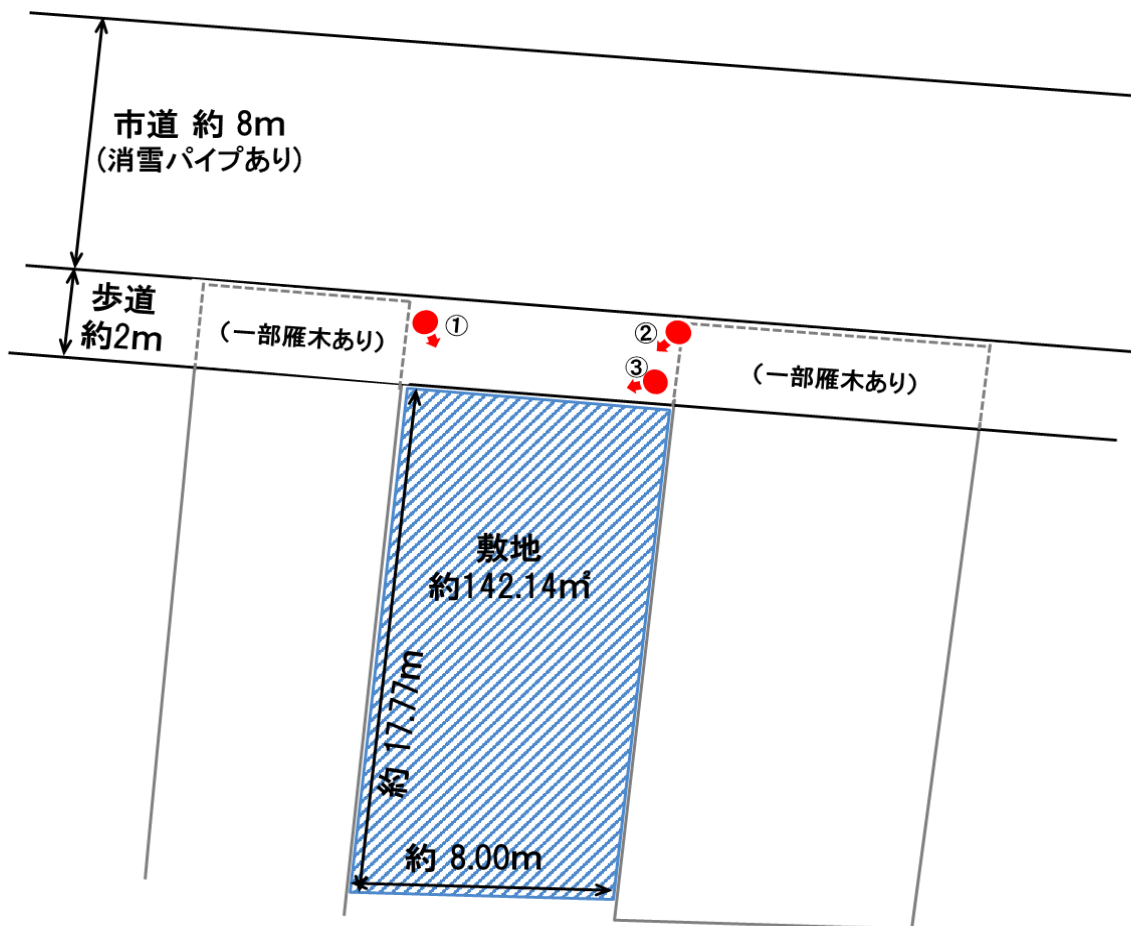

燕市 空き地 物件情報シート

登録番号	第 185 号	分類	空き地	売却	農地の有無	-
物件所在地	燕市穀町					
希望価格	売却 (3,900,000 円) 程度					
物件の概要	利用状況	土地(更地)	主要施設等へのアクセス	■ JR燕駅	0.5	km
	土地	142.14㎡ 43.07 坪		■ 上越新幹線 燕三条駅	2.4	km
	用途地域	商業地域 (準防火地域)		■ 燕東幼稚園	0.3	km
設備状況	水道	上水道		■ 燕東小学校	0.3	km
	下水道	-		■ 燕中学校	1.8	km
	ガス	-		■ スーパーマーケット	1.7	km
特記事項	なし					

写真	
----	--

～ 担当者のコメント ～

最近賑わいを見せている、燕商店街にある物件です！
 小学校、幼稚園が近く、少し車を走らせると、商業施設が並ぶ大通りに出ます。
 生活するには不自由なく過ごせそうな場所です◎

位置図

配置図

● 写真撮影方向

※寸法は全て参考数値となります。