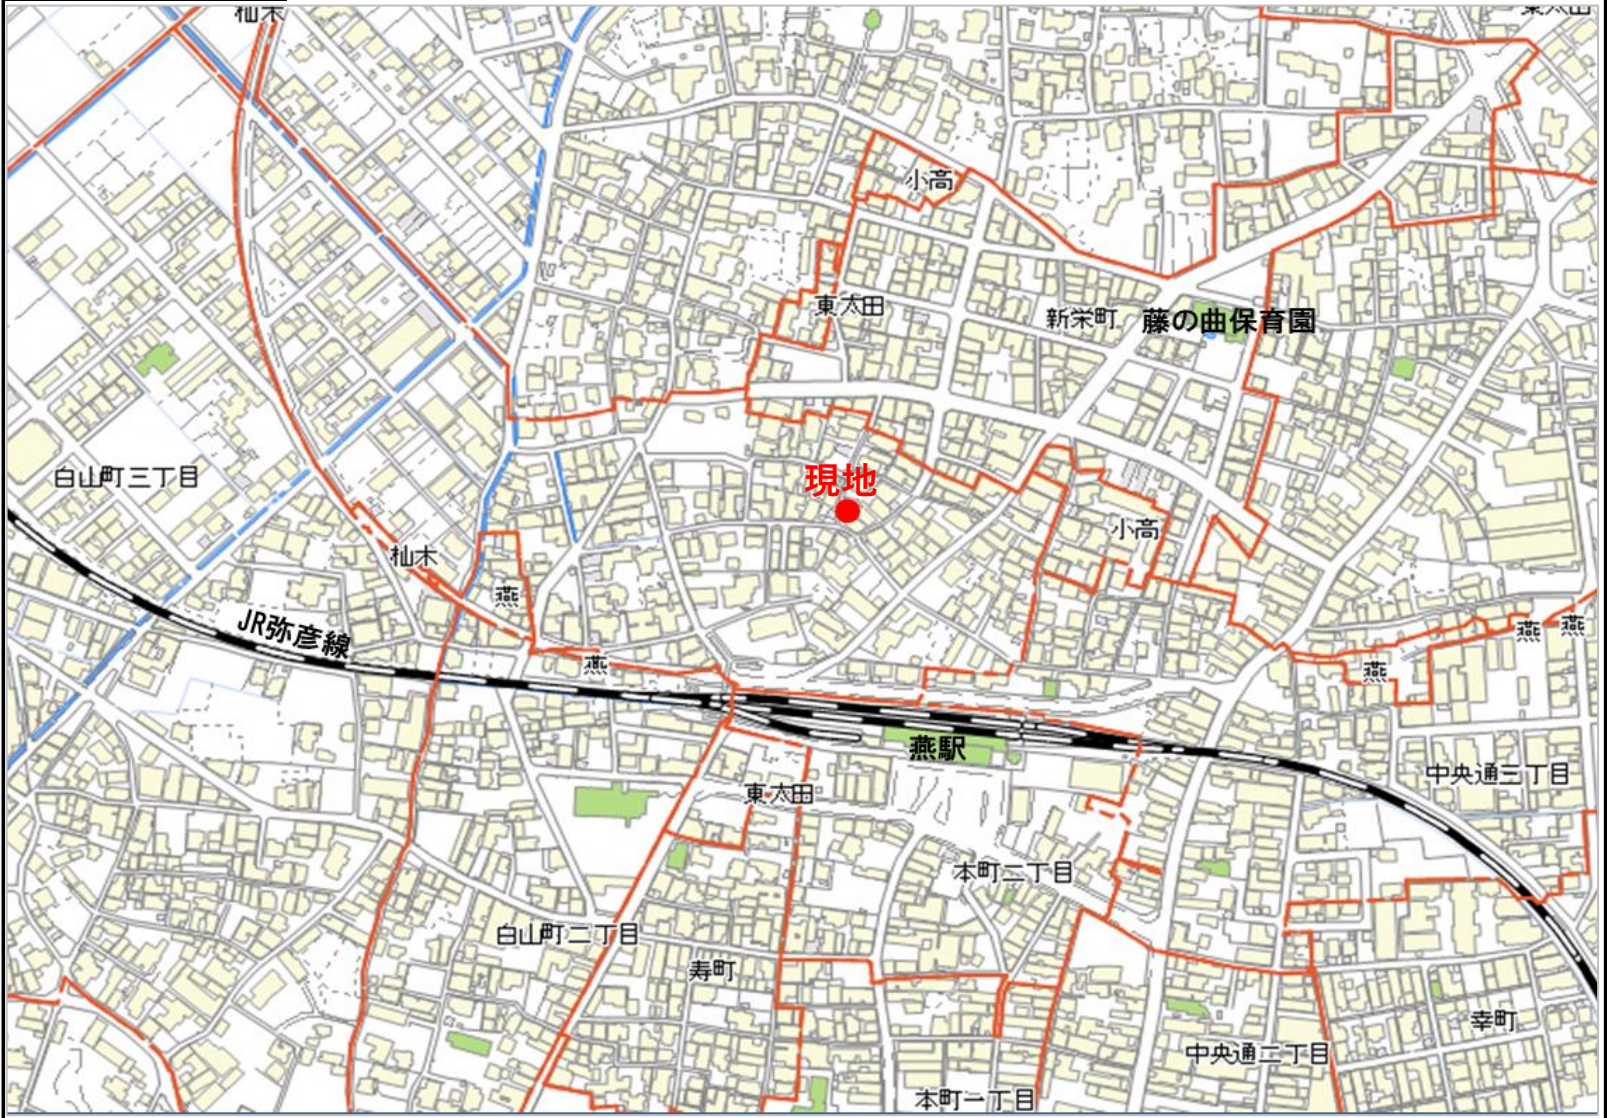

燕市 空き地 物件情報シート

登録番号	第 178 号	分類	空き地	売却	農地の有無	-
物件所在地	燕市東太田					
希望価格	売却 (360万) 円					
物件の概要	利用状況	土地(更地)	主要施設等へのアクセス	■ JR燕駅	0.5	km
	土地	201.65 m ² 約 61 坪		■ 藤の曲保育園	0.3	km
	用途地域	第一種住居地域(特別工業地域)		■ 燕北小学校	1.0	km
設備状況	水道	上水道		■ 燕中学校	2.4	km
	下水道	下水道		■ スーパーマーケット	0.8	km
	ガス	都市ガス		■ コンビニエンスストア	0.5	km
特記事項	なし					

～ 担当者のコメント ～

付近の道幅は、自動車1台分です！
 私は車の運転が苦手なので自転車でスルスル移動したいなと思います！笑
 車で数分移動すれば、毛色の違うスーパーマーケットがあり、お買い物に困らない立地です◎

位置図

配置図

●● 写真撮影方向

※寸法は全て参考数値となります。