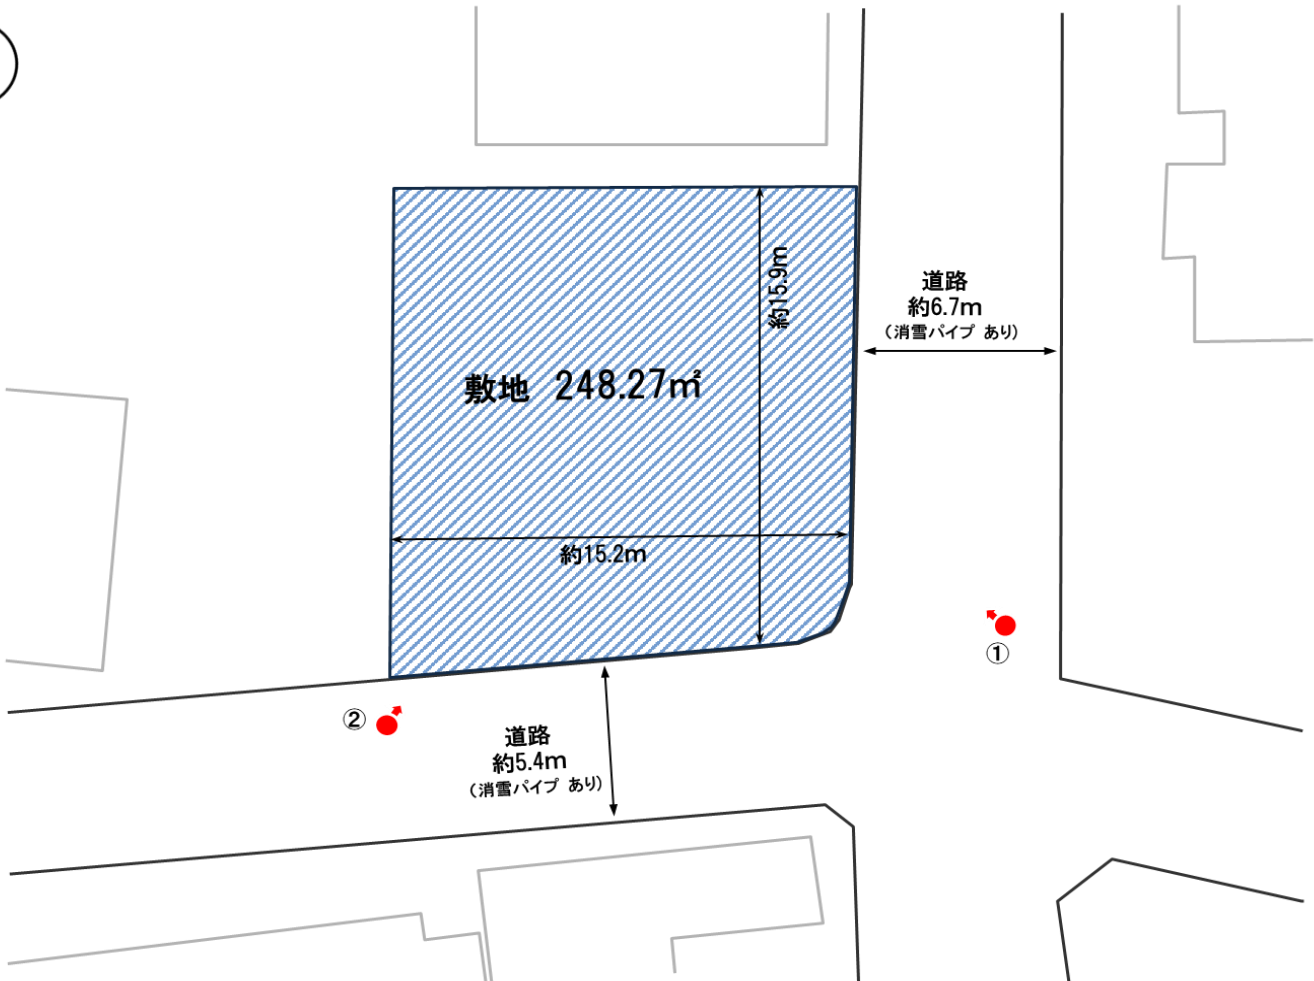

燕市 空き地 物件情報シート

登録番号	第 164 号	分類	空き地	売却	農地の有無	-
物件所在地	燕市富永					
希望価格	売却（ 700万 ）円程度					
物件の概要	利用状況	土地(更地)		主要施設等へのアクセス	■ JR吉田駅	1.8 km
	土地	248.27 m ²	75.10 坪		■ よしだ保育園	1.5 km
	用途地域	指定なし			■ 吉田北小学校	1.4 km
設備状況	水道	上水道			■ 吉田中学校	1.7 km
	下水道	-			■ スーパーマーケット	0.7 km
	ガス	都市ガス			■ 県立吉田病院	1.1 km
特記事項	なし					

写真	①	②
----	---	---

～ 担当者のコメント ～

落ち着いた雰囲気のある、住宅街です。
 陽当たりが良く、家を建ててお庭の一角で好きな野菜を育てたり、ガーデニングをして季節ごとのお花を育てたりしたくなる場所です◎
 学校も程よい距離にあります。

位置図

配置図

● 写真撮影方向

※寸法は全て参考数値となります。