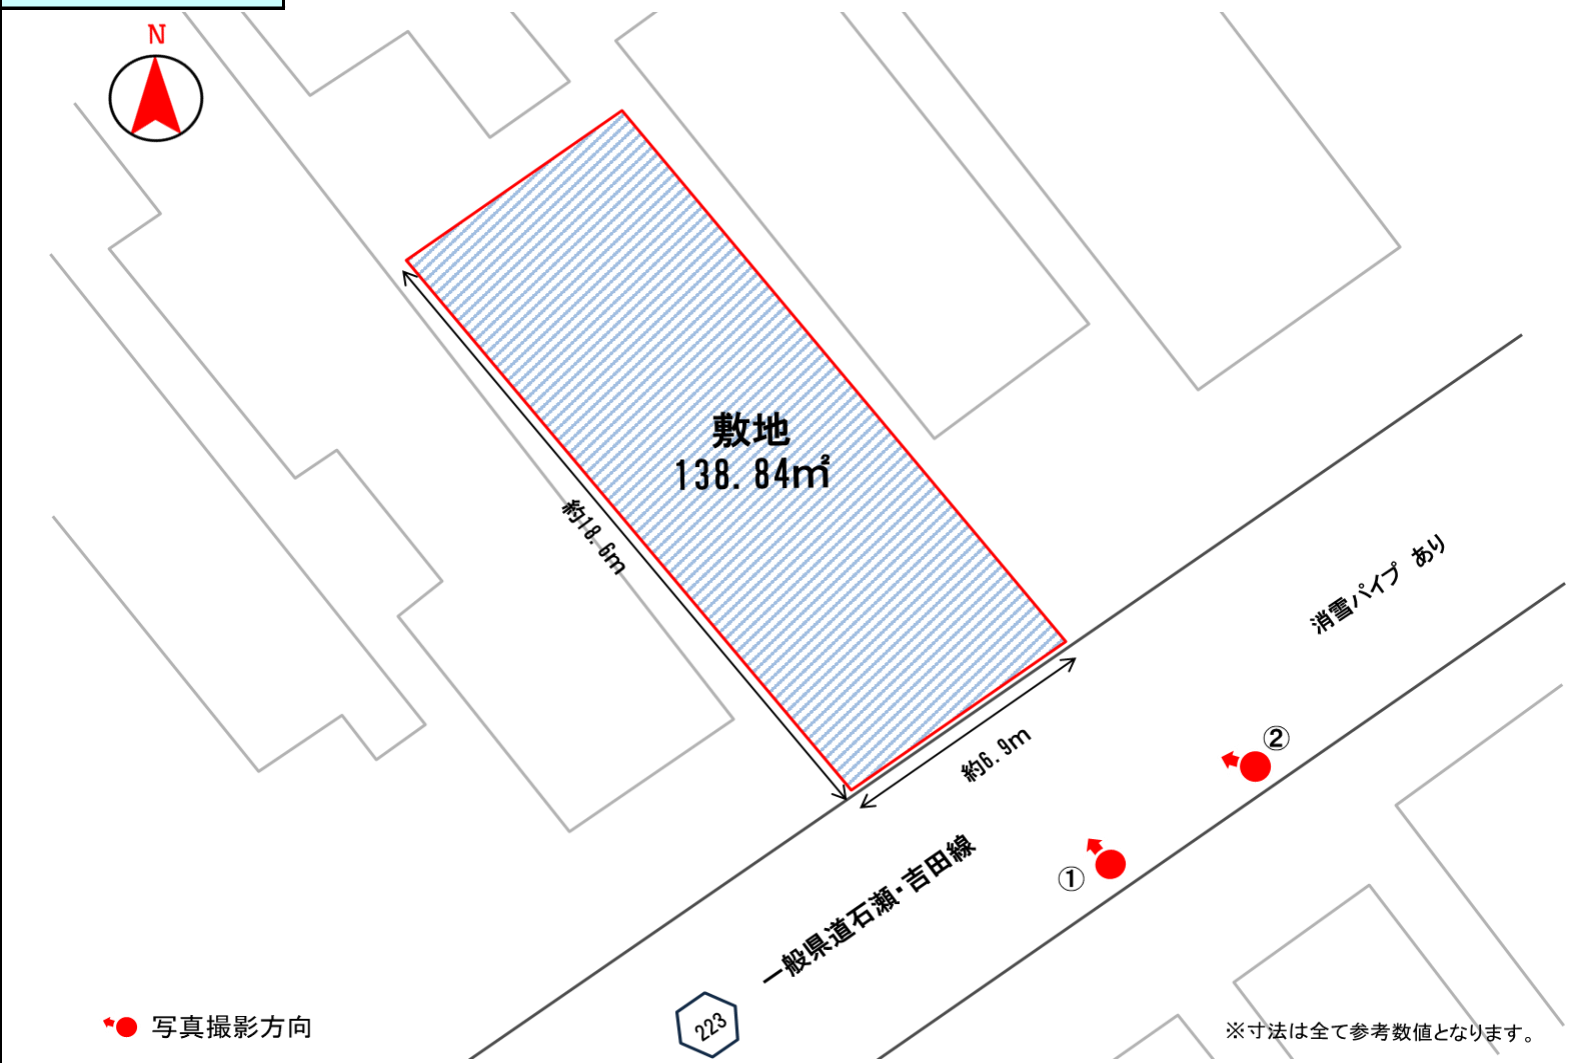

燕市 空き地 物件情報シート

登録番号	第 146 号	分類	空き地	売却	農地の有無	-
物件所在地	燕市吉田上町					
希望価格	売却 250万円 程度					
物件の概要	利用状況	土地(更地)	主要施設等へのアクセス	■ JR吉田駅	0.4	km
	土地	138.84 m ² 41.99 坪		■ よしだ保育園	0.5	km
	用途地域	第一種住居地域		■ 吉田小学校	0.6	km
設備状況	水道	上水道		■ 吉田中学校	2.0	km
	下水道	-		■ スーパーマーケット	1.3	km
	ガス	都市ガス		■ 県立吉田病院	1.1	km
特記事項	なし					

～ 担当者のコメント ～

商店街の一角。
 両サイドには雁木があります。
 もしここに新しく店舗を作るなら、ぜひ雁木もそろえてほしいです！！
 奥行きのある土地で住宅を建てる他に、ガーデニングや家庭菜園を楽しむこともできそうです◎

位置図

配置図

● 写真撮影方向

※寸法は全て参考数値となります。