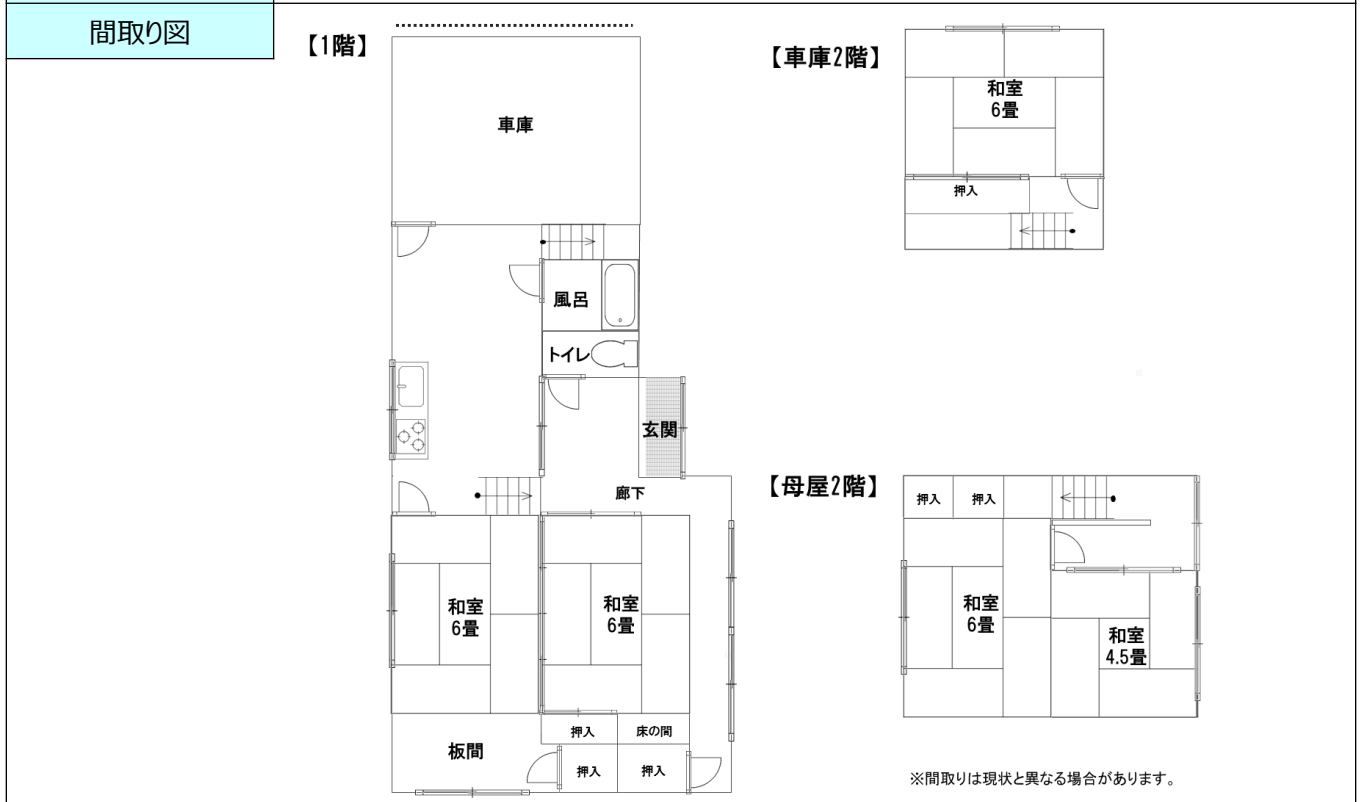

燕市 空き家 活用バンク 物件情報シート

登録番号	第 122 号	分類	空き家	売却	農地の有無	無
物件所在地	分水横田					
希望価格	売却 (手続費用相当)					
築年数	約45年 ※令和 4 年4月現在					
未使用年数	約5~6年 ※令和 4 年4月現在					

位置図

配置図

● 写真撮影方向

※寸法は全て参考数値となります。

設備状況		物件の概要		付近の主要施設	
電気	引込済	用途地域	指定なし	島上保育園	1.2 km
水道	上水道	土地	134.29㎡ (40.62坪)	島上小学校	1.6 km
下水道	下水道	1階	78.16㎡ (23.64坪)	スーパーマーケット	2.1 km
ガス	プロパン	2階	38.92㎡ (11.77坪)		
トイレ	くみ取り	延床	約119.08㎡ (35.41坪)		
風呂	ガス	建物構造	木造		
駐車場	有 (1台分)	建物補修の要否	多少必要		
庭	少々	補修の費用負担	活用者負担		

～担当者のコメント～

※情報登録者の希望により、外観写真のみの掲載です。