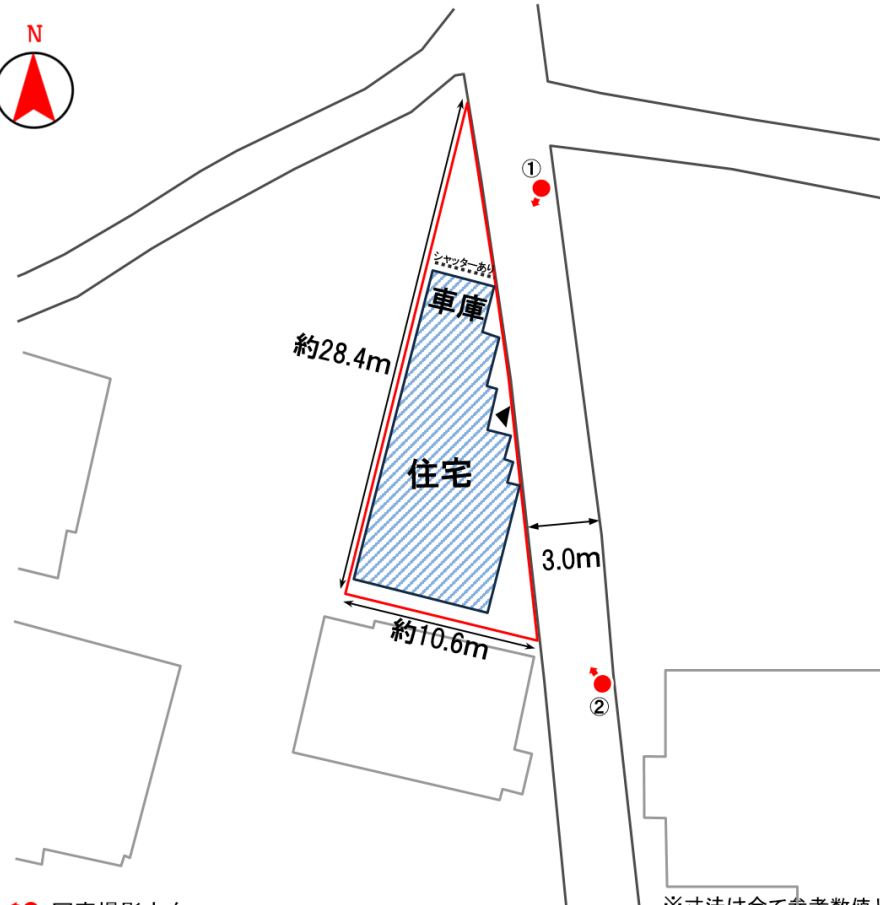

燕市 空き家 活用バンク 物件情報シート

登録番号	第 122 号	分類	空き家	売却	農地の有無	無
物件所在地	分水横田					
希望価格	売却 (手続費用相当)					
築年数	約45年 ※令和 4 年4月現在					
未使用年数	約5~6年 ※令和 4 年4月現在					

位置図

配置図

● 写真撮影方向

※寸法は全て参考数値となります。

設備状況		物件の概要		付近の主要施設	
電気	引込済	用途地域	指定なし	島上保育園	1.2 km
水道	上水道	土地	134.29㎡ (40.62坪)	島上小学校	1.6 km
下水道	下水道	1階	78.16㎡ (23.64坪)	スーパーマーケット	2.1 km
ガス	プロパン	2階	38.92㎡ (11.77坪)		
トイレ	くみ取り	延床	約119.08㎡ (35.41坪)		
風呂	ガス	建物構造	木造		
駐車場	有 (1台分)	建物補修の要否	多少必要		
庭	少々	補修の費用負担	活用者負担		

～担当者のコメント～

※情報登録者の希望により、外観写真のみの掲載です。