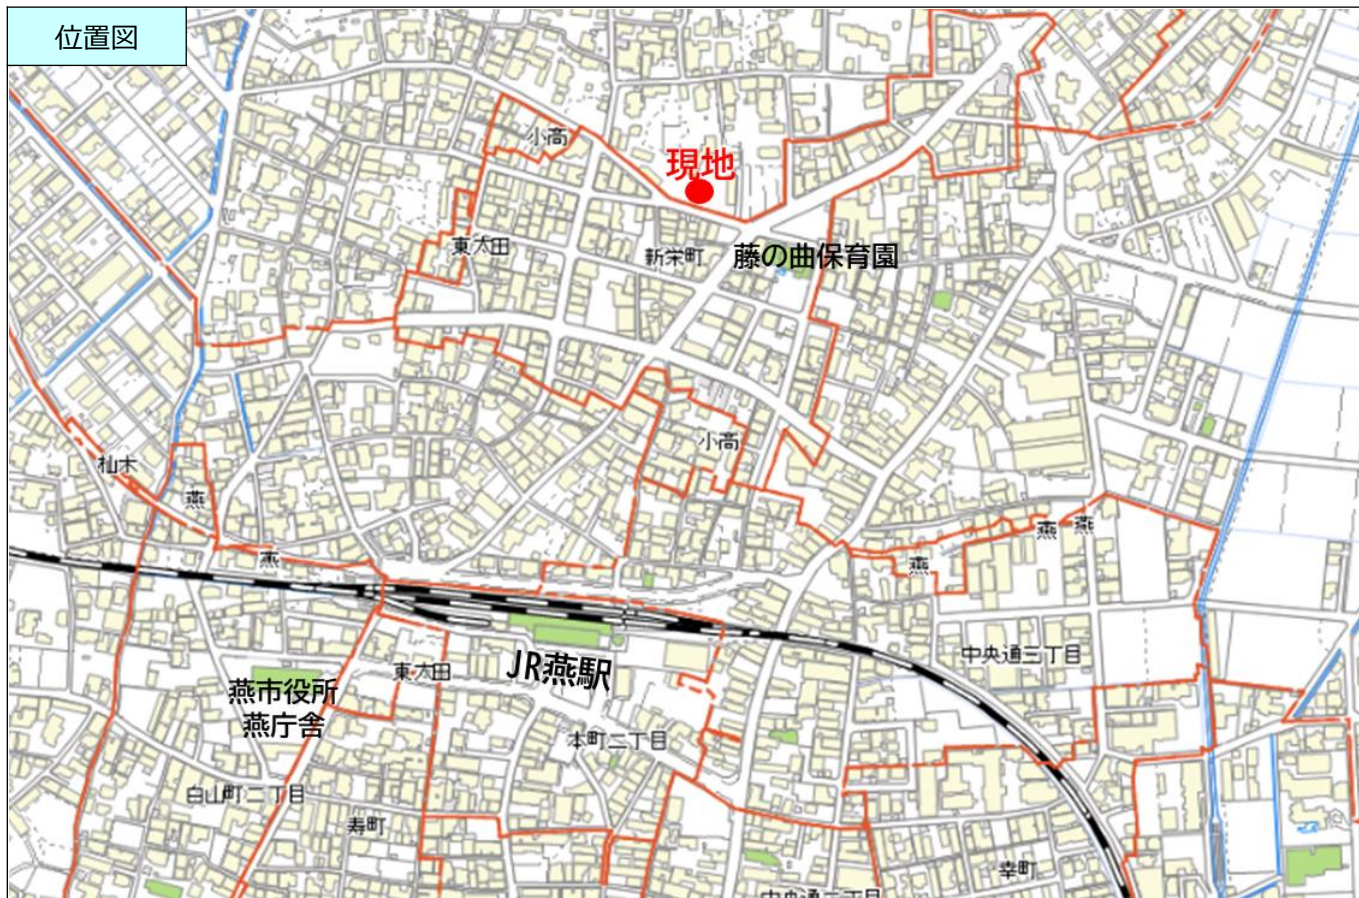

燕市 空き地 活用バンク 物件情報シート

登録番号	第 16 号	分類	空き地	売却	農地の有無	なし
物件所在地	燕市杉木					
希望価格	売却 13万円/坪					
物件の概要	利用状況	土地(更地)		主要施設等へのアクセス	■ 燕駅	0.7 km
	土地	218.92㎡、222.30㎡、224.20㎡			■ 藤の曲保育園	0.1 km
	用途地域	第一種住居地域			■ 燕北小学校	0.6 km
設備状況	水道	上水道			■ 燕中学校	1.5 km
	下水道	下水道			■ 国定内科医院	0.5 km
	ガス	都市ガス			■ スーパーマーケット	0.5 km
特記事項	不動産業者ホームページに掲載中。詳細は下記URLをご覧ください。 ・ https://www.athome.co.jp/tochi/6977110815/?DOWN=1&BKLISTID=001LPC&sref=list_simple ・ https://www.athome.co.jp/tochi/6977111047/?DOWN=1&BKLISTID=001LPC&sref=list_simple ・ https://www.athome.co.jp/tochi/6977110845/?DOWN=1&BKLISTID=001LPC&sref=list_simple					

写真

位置図

配置図