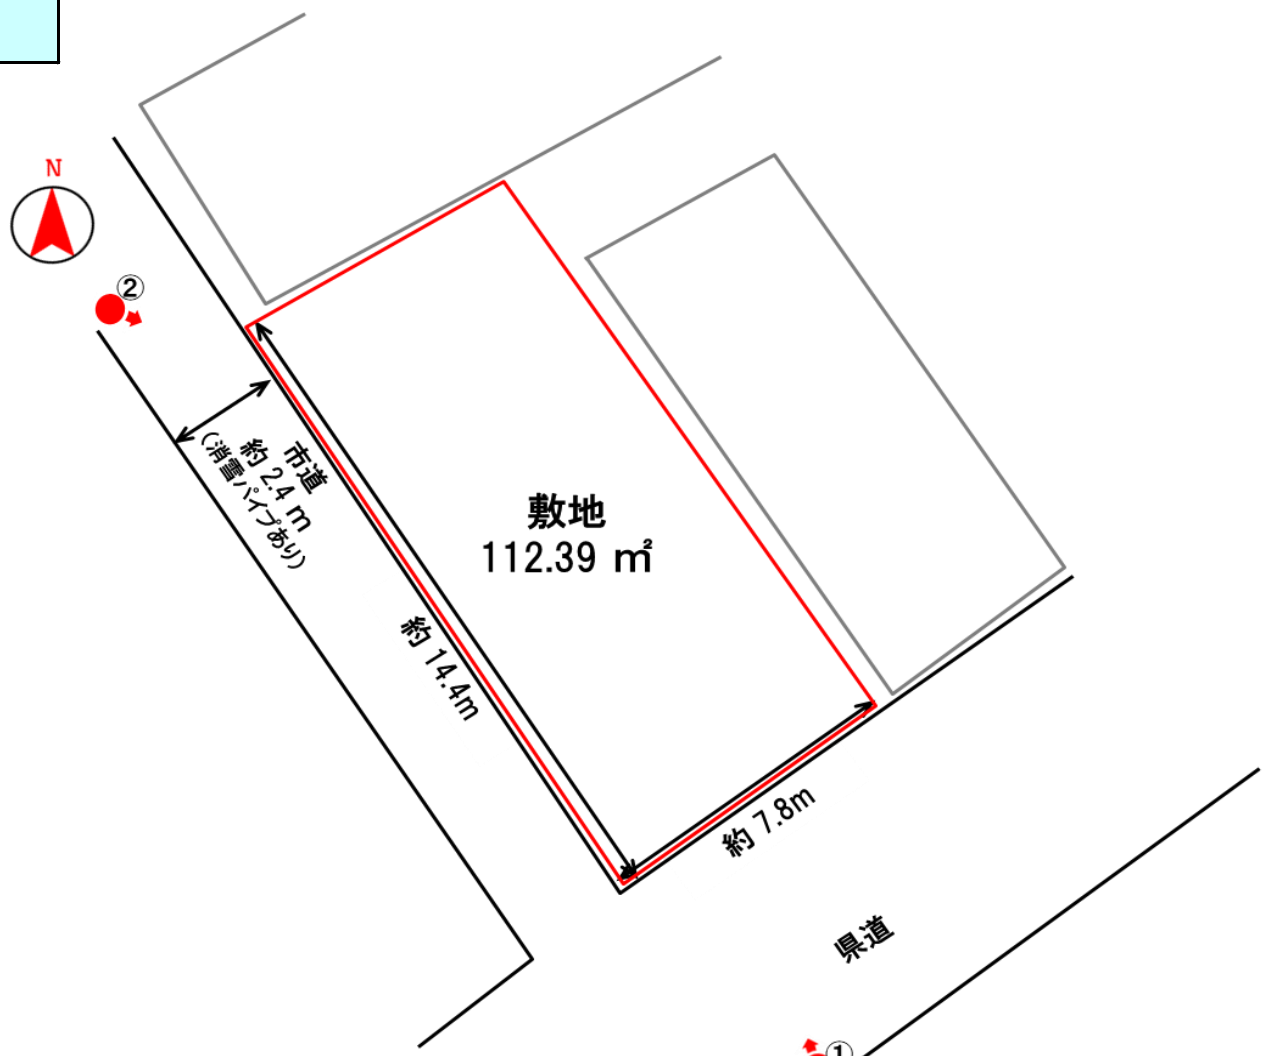

燕市 空き地 物件情報シート

登録番号	第 210 号	分類	空き地	売却	農地の有無	-
物件所在地	燕市仲町					
希望価格	売却 (価格応談)					
物件の概要	利用状況	土地(更地)	主要施設等へのアクセス	■ JR燕駅	0.8	km
	土地	112.39 m ² 34坪		■ 燕こども園	0.5	km
	用途地域	商業地域 (準防火地域)		■ 燕東小学校	1.0	km
設備状況	水道	上水道		■ 燕中学校	1.0	km
	下水道	下水道		■ スーパーマーケット	1.2	km
	ガス	都市ガス		■ ドラッグストア	1.1	km
特記事項	法面下部地に切株 (直径20cm程度) 2か所有り					

真写

①

②

～ 担当者のコメント ～

最近賑わいを見せている、燕の商店街の近くです。
また、車で少し行くと上越新幹線 燕三条駅もあり、県内外アクセスしやすい場所かと思います。

位置図

配置図

● 写真撮影方向

①

※寸法は全て参考数値となります。