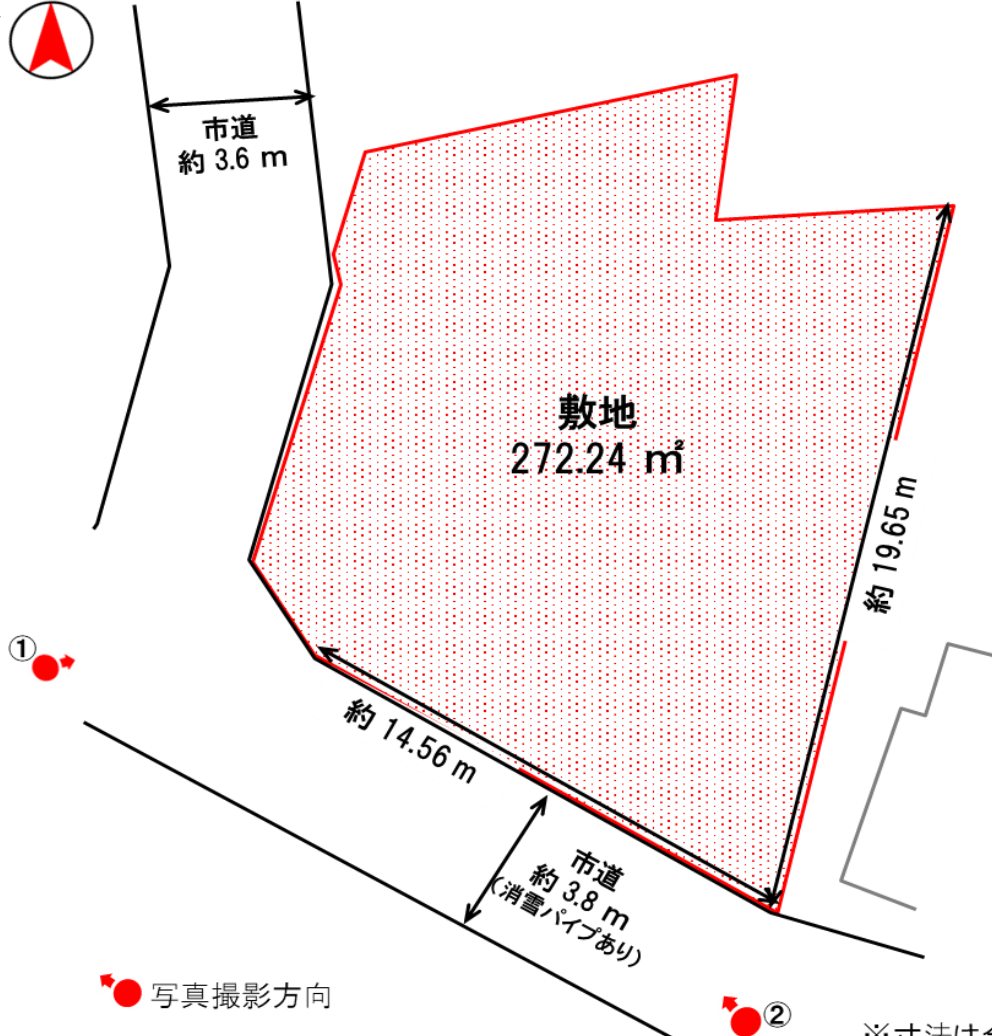

燕市 空き地 物件情報シート

登録番号	第 211 号	分類	空き地	売却	農地の有無	-
物件所在地	燕市横田					
希望価格	売却 (価格応談)					
物件の概要	利用状況	土地(更地)	主要施設等へのアクセス	■ 横田中央バス停	0.4	km
	土地	272.24 m ² 82.35 坪		■ 島上保育園	0.8	km
	用途地域	指定なし		■ 島上小学校	1.2	km
設備状況	水道	-		■ スーパーマーケット	2.2	km
	下水道	-		■ つばくろ運動広場	1.6	km
	ガス	-				km
特記事項	なし					

真写

①

②

～ 担当者のコメント ～

静かな場所にある土地です。
 近くに運動広場やおしゃれなカフェもあります◎
 ただ、物件の周りは農家さんが多く、脱穀シーズンはやや粉っぽくなりそうです^^；
 駐車場や物置スペースとして活用するのもいいかなと思います！

位置図

配置図

① 写真撮影方向

②

※寸法は全て参考数値となります。