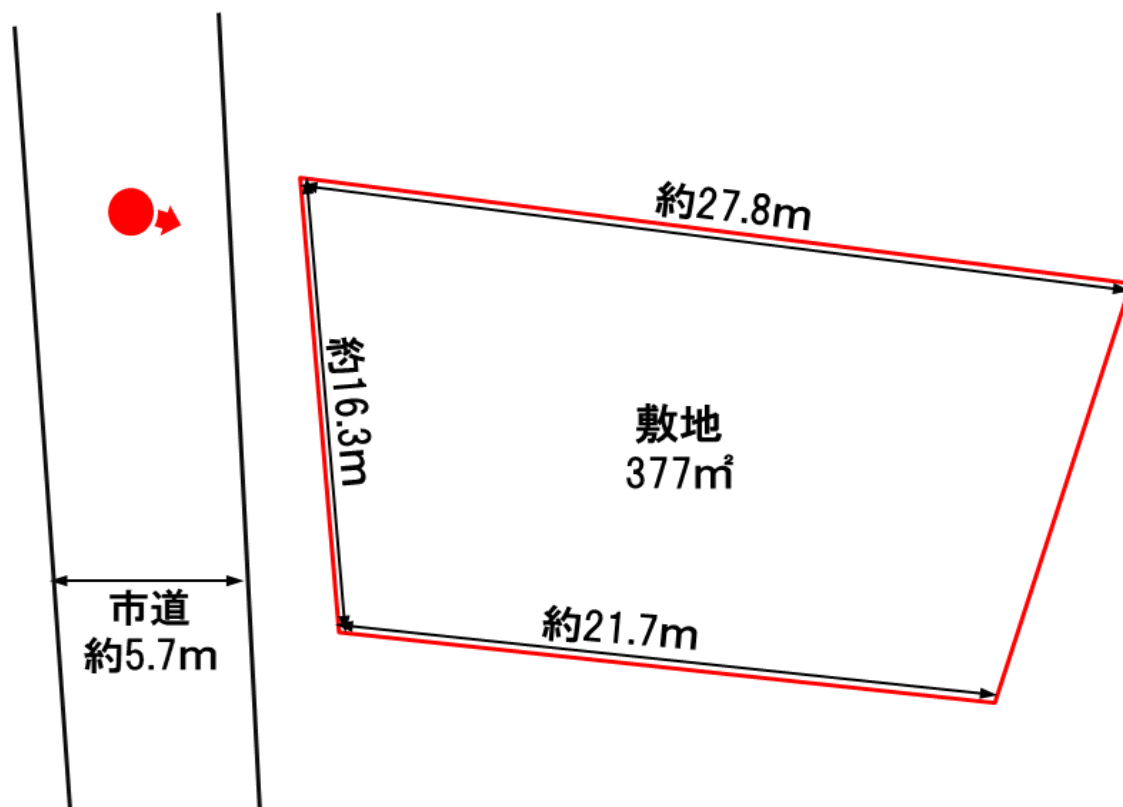

## 燕市 空き地 物件情報シート

登録番号	第 221 号	分類	空き地	賃貸	農地の有無	なし
物件所在地	燕市溝古新					
希望価格	賃貸 5万円/月					
物件の概要	利用状況	土地(更地)	主要施設等へのアクセス	■ 燕市役所	2.4	km
	土地	377㎡ 114坪		■ 粟生津小学校	1.5	km
	用途地域	指定なし		■ 吉田中学校	5.0	km
設備状況	水道	上水道		■ 県立吉田高等学校	4.2	km
	下水道	浄化槽		■ スーパーマーケット	2.1	km
	ガス	都市ガス		■ コンビニエンスストア	1.1	km
特記事項	なし					

写真

～ 担当者のコメント ～

静かな通りにある土地です。  
賃貸物件ですので、一時的に借りたいという方は是非ご相談ください♪

位置図

配置図

● 写真撮影方向

※寸法は全て参考数値となります。