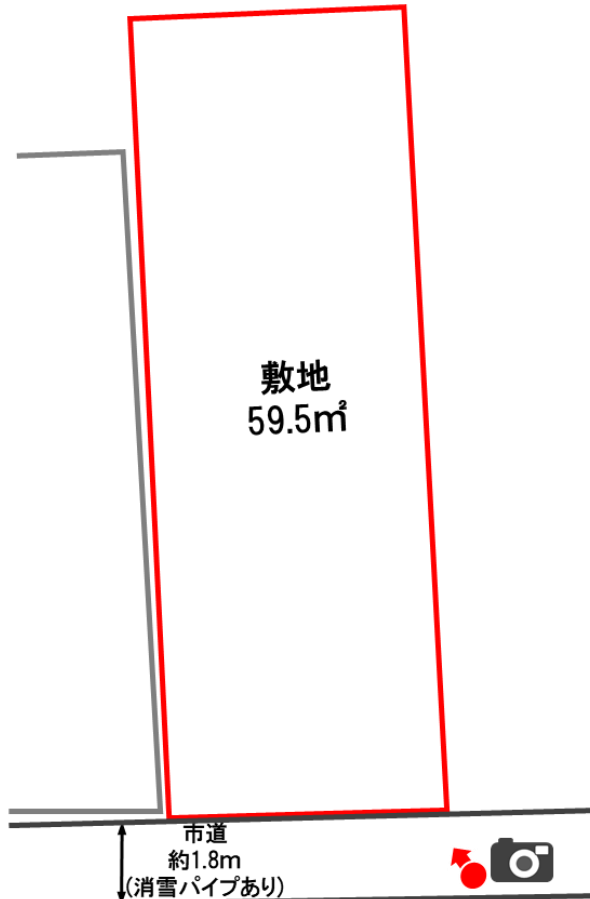

燕市 空き地 活用バンク 物件情報シート

登録番号	第 238 号	分類	空き地	売却	農地の有無	なし
物件所在地	燕市中央通一丁目					
希望価格	売却 (50万~300万) 円程度					
物件の概要	利用状況	土地(更地)		主要施設等へのアクセス	■ JR燕駅	0.5 km
	土地	59.50㎡ 18.0坪			■ 燕東幼稚園	0.2 km
	用途地域	第一種住居地域 特別用途地区 (特別工業地区)			■ 燕東小学校	0.2 km
設備状況	水道	上水道			■ 燕中学校	1.8 km
	下水道	-			■ ドラッグストア	0.9 km
	ガス	都市ガス			■ コンビニエンスストア	0.4 km
特記事項	-					
写真						

位置図

配置図

※寸法は全て参考数値となります。