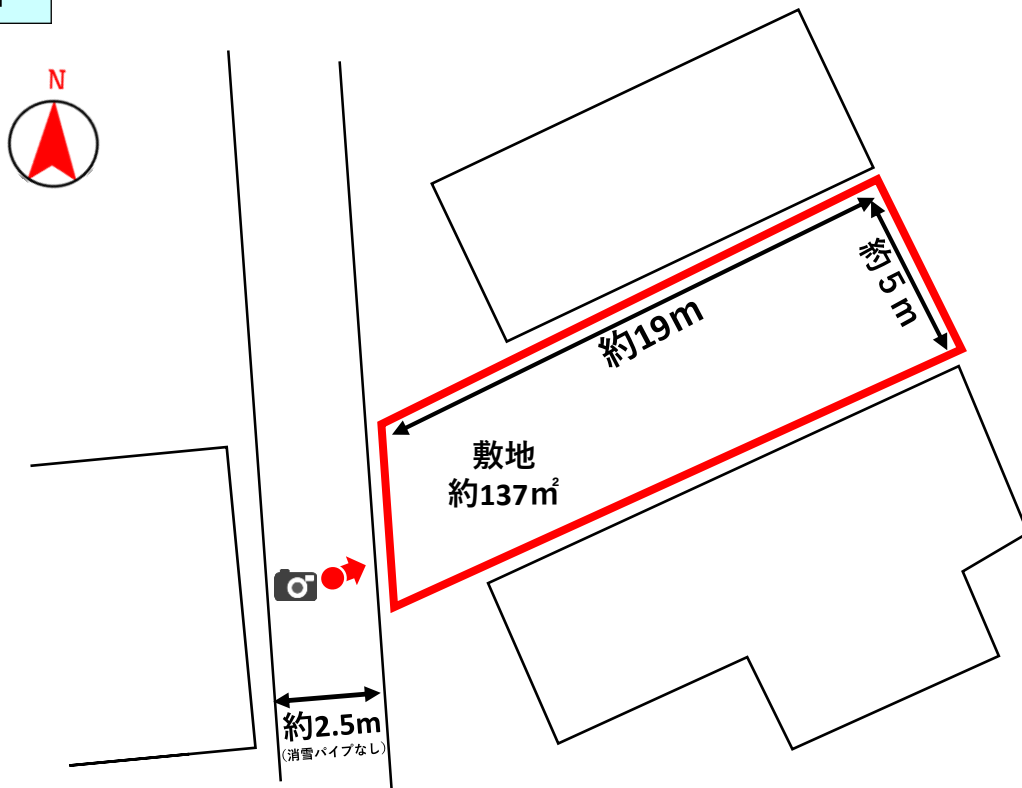

燕市 空き地 活用バンク 物件情報シート

登録番号	第 314 号	分類	空き地	売却	農地の有無	なし
物件所在地	燕市吉田堤町					
希望価格	売却：200万円					
物件の概要	利用状況	土地(更地)	主要施設等へのアクセス	■ JR吉田駅	0.3 km	
	土地	約137㎡ (約41坪)		■ よしだ保育園	1.0 km	
	用途地域	第一種住居地域		■ 吉田小学校	1.0 km	
設備状況	水道	上水道		■ 吉田中学校	1.6 km	
	下水道	未接続		■ コンビニエンスストア	0.2 km	
	ガス	都市ガス		■ 新潟県立吉田病院	0.6 km	
特記事項	-					

～ 担当者のコメント ～

上記主要施設に加えてスーパーマーケットや飲食店が多く、生活しやすい立地だと思います♪

位置図

配置図

※寸法は全て参考数値となります。

※道路の詳細については、土木課または営繕建築課お問い合わせください。