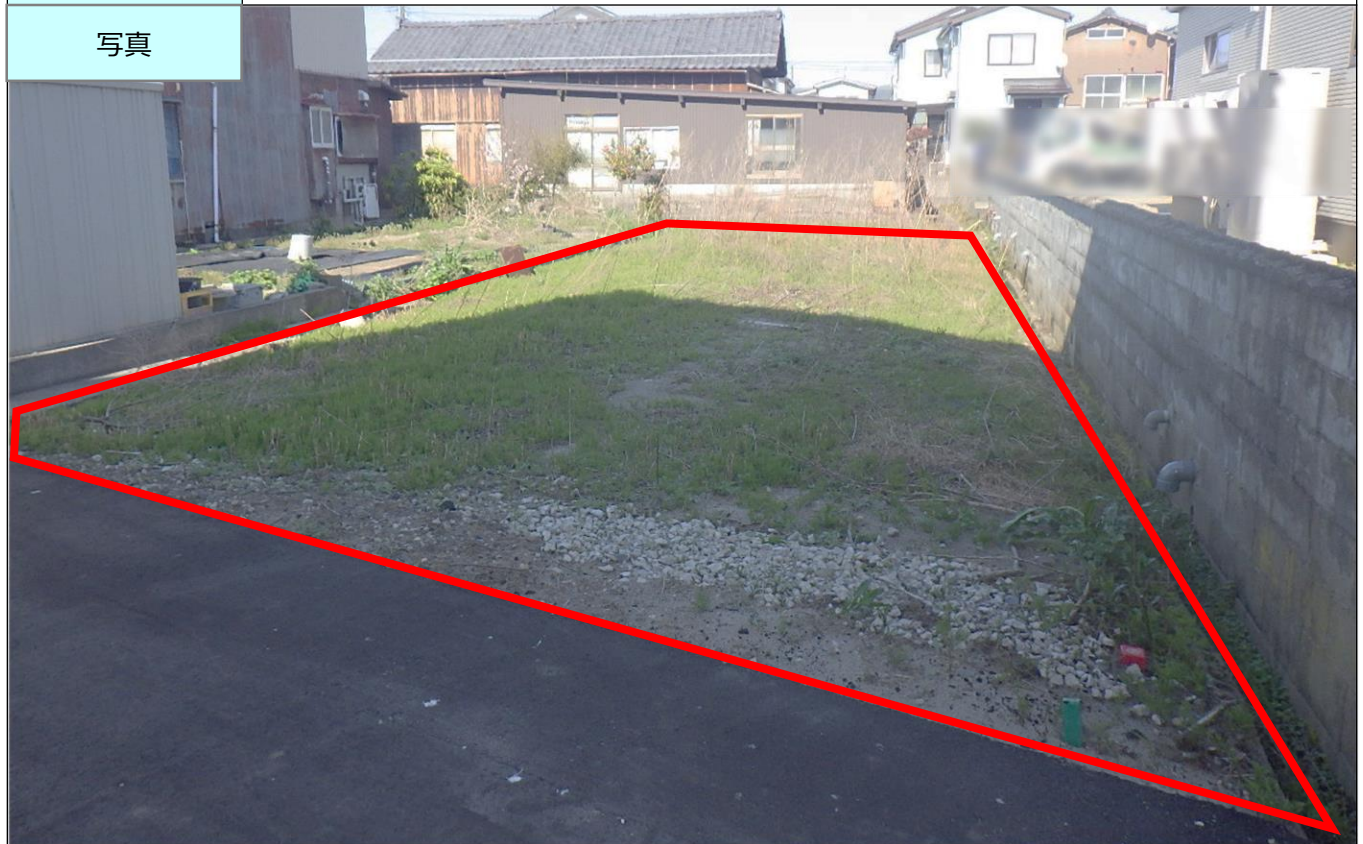

燕市 空き地 活用バンク 物件情報シート

登録番号	第 314 号	分類	空き地	売却	農地の有無	なし
物件所在地	燕市吉田堤町					
希望価格	売却：200万円					
物件の概要	利用状況	土地(更地)	主要施設等へのアクセス	■ JR吉田駅	0.3 km	
	土地	約137㎡ (約41坪)		■ よしだ保育園	1.0 km	
	用途地域	第一種住居地域		■ 吉田小学校	1.0 km	
設備状況	水道	上水道		■ 吉田中学校	1.6 km	
	下水道	未接続		■ コンビニエンスストア	0.2 km	
	ガス	都市ガス		■ 新潟県立吉田病院	0.6 km	
特記事項	-					

～ 担当者のコメント ～

上記主要施設に加えてスーパーマーケットや飲食店が多く、生活しやすい立地だと思います♪

位置図

配置図

※寸法は全て参考数値となります。

※道路の詳細については、土木課または営繕建築課お問い合わせください。