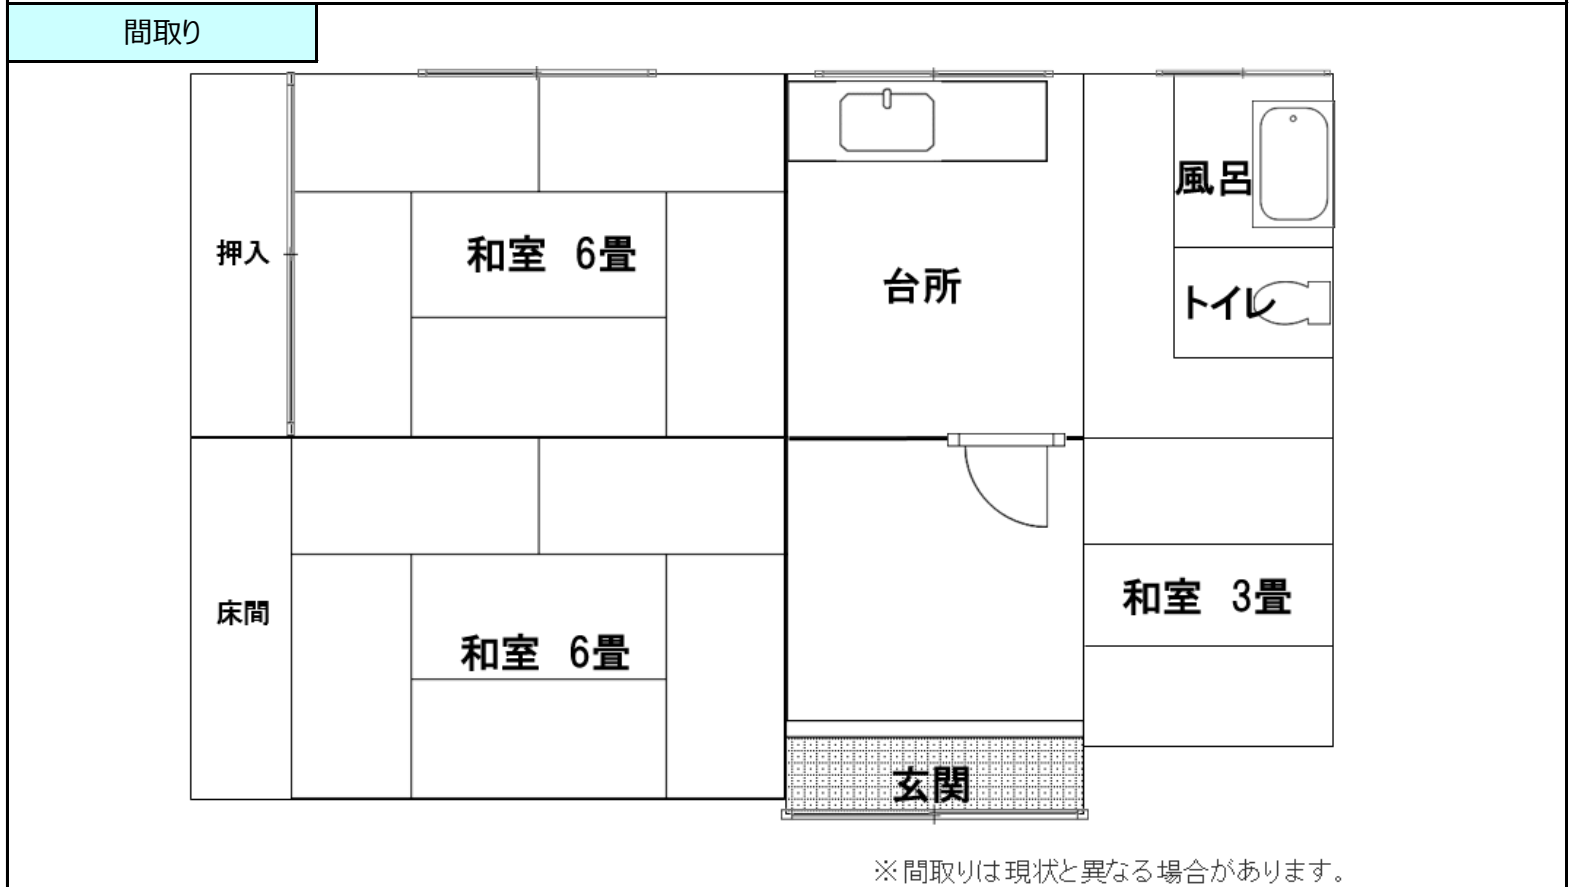

内装写真

↑お風呂の外にある、目隠しの窓枠がおしゃれです♪

トイレもきれいです◎

和室6畳×2部屋だったところに、フローリングシートを敷いてあります。ご自身で新しく貼り替えると自分好みになりそうです◎

ベッドと本棚を置いて寝るためだけの部屋にしたり、今流行りのリモートワークができる仕事部屋にしたりと、コンパクトなお部屋ならではの使い方ができそうです◎

位置図

配置図

● 写真撮影方向

※寸法は全て参考数値となります。

| 設備状況 | | 物件の概要 | | 付近の主要施設 | |
|------|---------|---------|----------|------------|--------|
| 電気 | 引込済 | 用途地域 | 準工業地域 | JR燕駅 | 1.0 km |
| 水道 | 上水道 | 土地 | 204㎡ 61坪 | 燕こども園 | 0.6 km |
| 下水道 | 下水道 | 1階 | 51㎡ 15坪 | 燕西小学校 | 0.6 km |
| ガス | 都市ガス | 2階 | - | 燕中学校 | 1.2 km |
| 風呂 | ガス | 延床 | 51㎡ 15坪 | スーパーマーケット | 0.3 km |
| トイレ | 水洗 / 洋式 | 造 構 物 建 | 木造 | ドラッグストア | 0.1 km |
| 駐車場 | 有2台分 | 建物補修の要否 | 多少必要 | コンビニエンスストア | 0.6 km |
| 物置 | 有 | 補修の費用負担 | 要相談 | 燕郵便局 | 0.7 km |