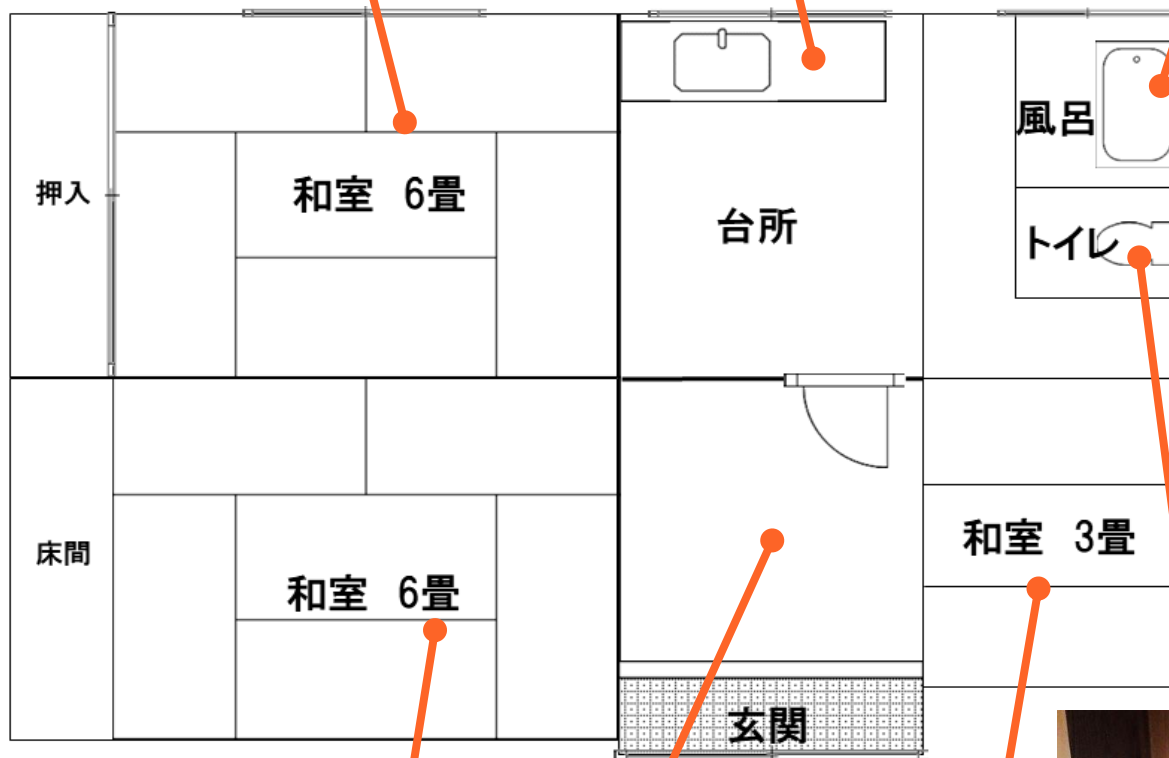

燕市 空き家 活用バンク 情報登録シート

| | | | | | | |
|-------|-------------------------|----|-----|----|-------|---|
| 登録番号 | 第 315 号 | 分類 | 空き家 | 賃貸 | 農地の有無 | 無 |
| 物件所在地 | 燕白山町三丁目 | | | | | |
| 希望価格 | 25,000円 / 月額 | | | | | |
| 築年数 | 昭和44年建築(築55年) ※令和6年4月現在 | | | | | |
| 未使用年数 | 1ヵ月 ※令和6年4月現在 | | | | | |

内装写真

↑お風呂の外にある、目隠しの窓枠がおしゃれです♪

トイレもきれいです◎

和室6畳×2部屋だったところに、フローリングシートを敷いてあります。ご自身で新しく貼り替えると自分好みになりそうです◎

ベッドと本棚を置いて寝るためだけの部屋にしたり、今流行りのリモートワークができる仕事部屋にしたりと、コンパクトなお部屋ならではの使い方ができそうです◎

位置図

配置図

● 写真撮影方向

～担当者のコメント～

■住宅後ろにある、大きな空き地！

駐車場、家庭菜園、洗濯物を干しても余裕のある土地が、住宅後ろにあります。すぐ横に線路があるものの、電車は基本的に1時間に1本。気になりません^^
日当たりも良さそうです◎

■DIY大歓迎！

今後も人が住めるような形であれば、好きなようにDIYしていいですよ、と所有者さんがおっしゃってます！
実は、このお家の外壁は前に賃貸契約していた方が塗ってくださったのだそうです！
所有者さんも大喜び♪
ぜひ自分好みのお家にDIYしてください！