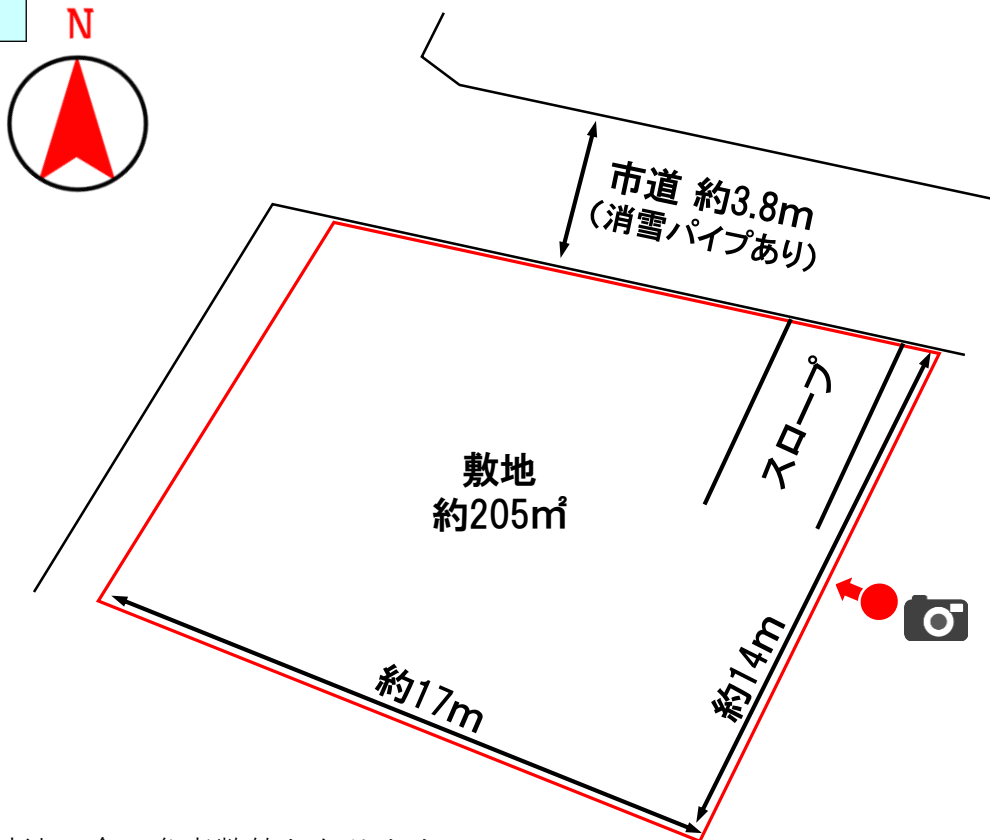

燕市 空き地 活用バンク 物件情報シート

登録番号	第 324 号	分類	空き地	売却	農地の有無	なし
物件所在地	燕市上河原					
希望価格	売却：50万円					
物件の概要	利用状況	土地(更地)	主要施設等へのアクセス	■ JR粟生津駅	0.2 km	
	土地	205.86㎡ (約62坪)		■ 粟生津保育園	0.4 km	
	用途地域	指定なし		■ 粟生津小学校	0.5 km	
設備状況	水道	上水道		■ 吉田中学校	5.7 km	
	下水道	-		■ コンビニエンスストア	0.5 km	
	ガス	都市ガス		■ スーパーマーケット	2.5 km	
特記事項	-					
写真						

～ 担当者のコメント ～

駅至近の立地で、周辺に新しい施設も増えてきているエリアです！

位置図

配置図

※寸法は全て参考数値となります。

※道路の詳細については、土木課または 営繕建築課へお問い合わせください。