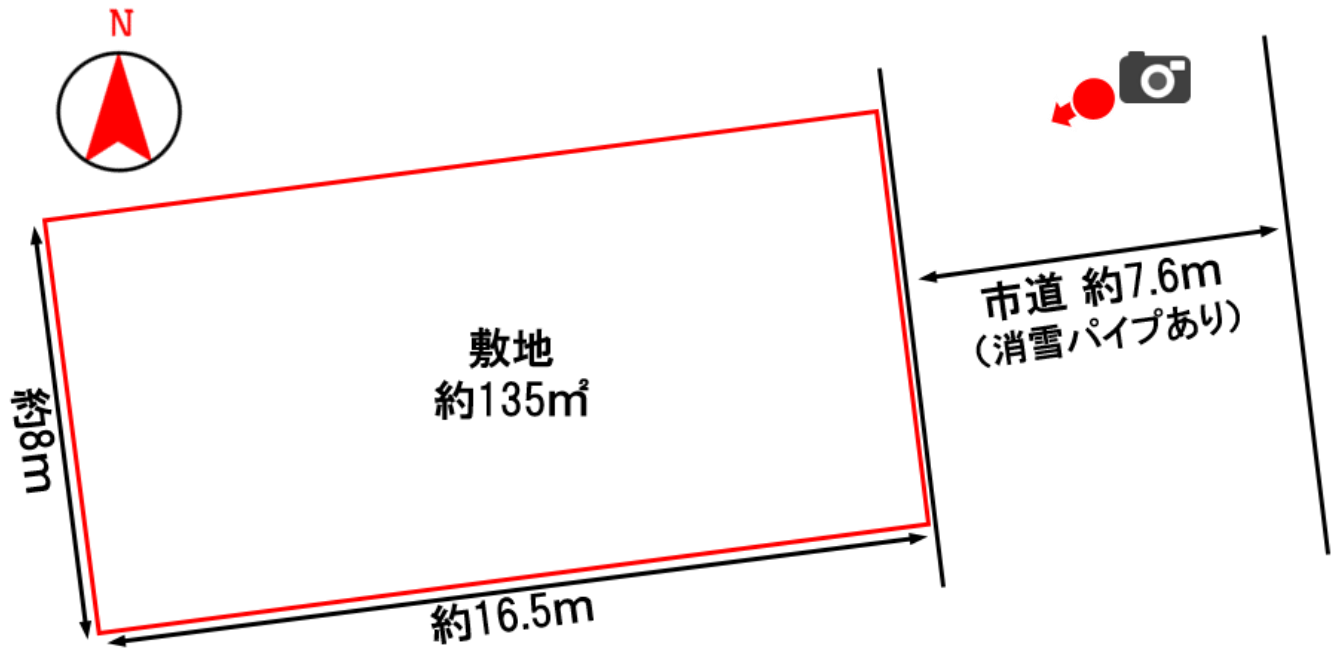

燕市 空き地 活用バンク 物件情報シート

登録番号	第 358 号	分類	空き地	売却	農地の有無	なし
物件所在地	燕市吉田東町					
希望価格	売却：450万円					
物件の概要	利用状況	土地(更地)	主要施設等へのアクセス	■ JR北吉田駅	1.0 km	
	土地	約135㎡ (約41坪)		■ よしだ保育園	0.9 km	
	用途地域	第二種中高層住居専用地域		■ 吉田小学校	0.9 km	
設備状況	水道	上水道		■ 吉田中学校	0.9 km	
	下水道	下水道		■ 吉田高校	0.3 km	
	ガス	都市ガス		■ スーパーマーケット	0.5 km	
特記事項	-					

～ 担当者のコメント ～

周辺に学校や主要施設が揃っており、とても良い立地です！

位置図

配置図

※寸法は全て参考数値となります。

※道路の詳細については、土木課または営繕建築課へお問い合わせください。