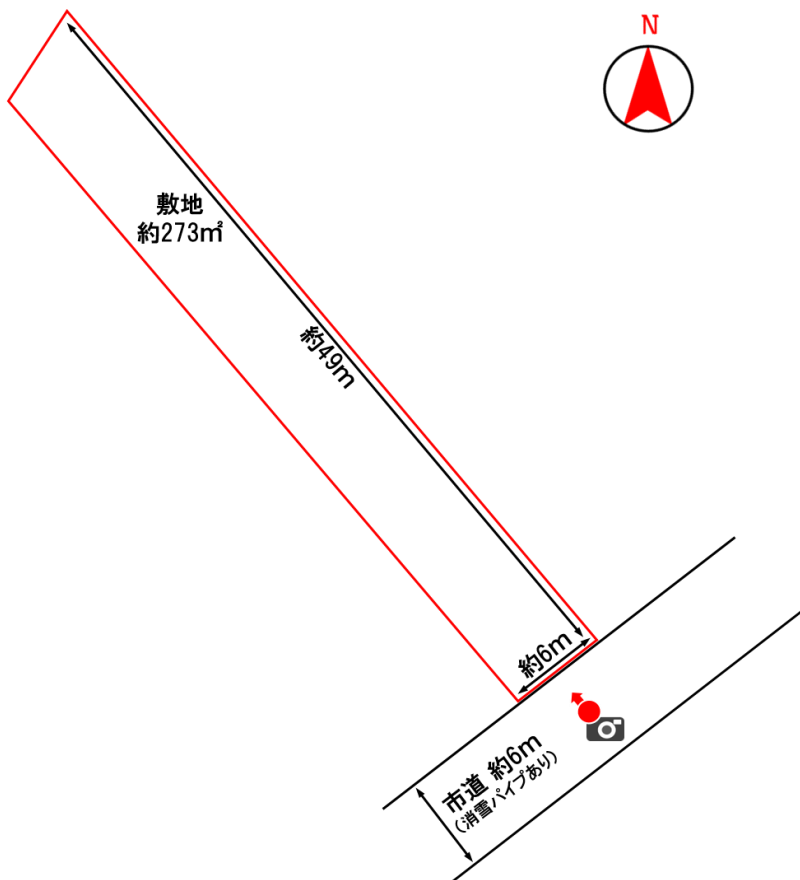

# 燕市 空き地 活用バンク 物件情報シート

登録番号	第 390 号	分類	空き地	売却	農地の有無	なし
物件所在地	燕市吉田新町					
希望価格	売却：100万円※応相談					
物件の概要	利用状況	土地( 更地 )	主要施設等へのアクセス	■ JR吉田駅	0.6 km	
	土地	約273㎡ (約82坪)		■ よしだ保育園	0.7 km	
	用途地域	近隣商業地域		■ 吉田小学校	0.7 km	
設備状況	水道	上水道		■ 吉田中学校	1.8 km	
	下水道	-		■ スーパーマーケット	1.1 km	
	ガス	都市ガス		■ コンビニエンスストア	0.8 km	
特記事項	-					
写真						
～ 担当者のコメント ～						
主要施設が周辺に揃っている利便性の良い立地です！						

位置図

配置図

※寸法は全て参考数値となります。  
※道路の詳細については、土木課または営繕建築課へお問い合わせください。