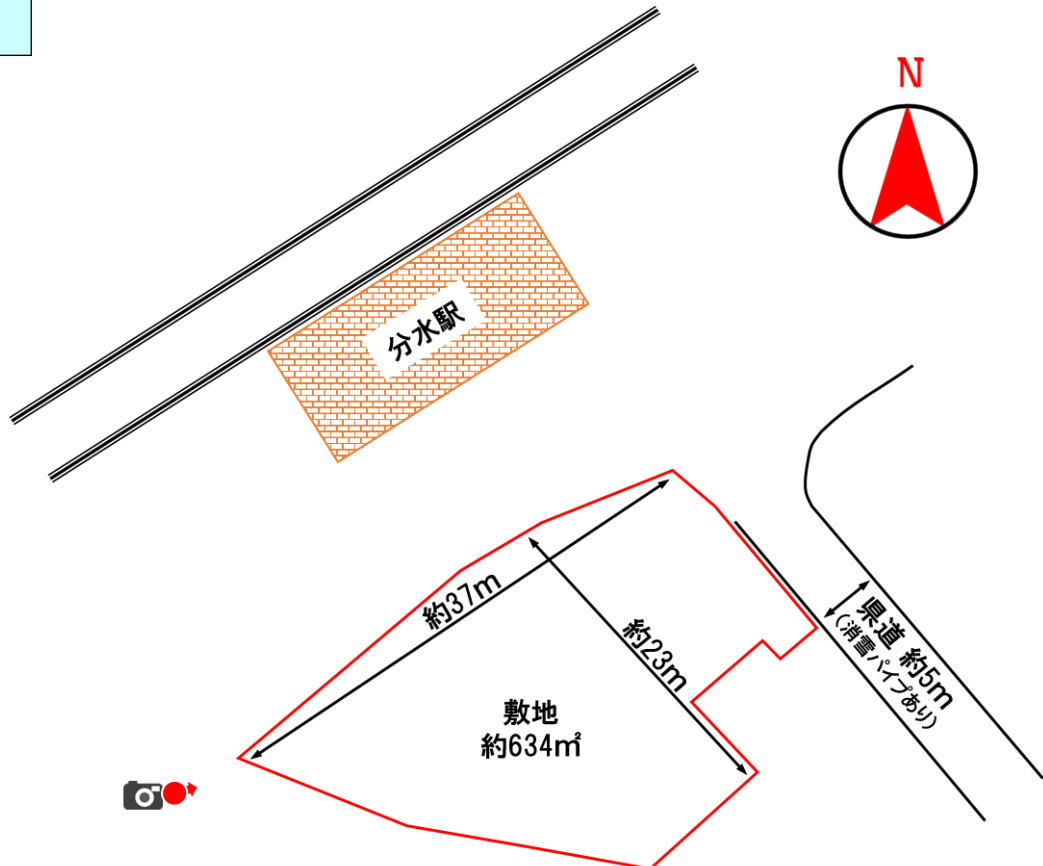

# 燕市 空き地 活用バンク 物件情報シート

登録番号	第 420 号	分類	空き地	売却/賃貸	農地の有無	なし
物件所在地	燕市分水桜町一丁目					
希望価格	売却/賃貸：価格応談					
物件の概要	利用状況	土地( 更地 )	主要施設等へのアクセス	■ JR分水駅	0.1 km	
	土地	約634㎡ (約192坪)		■ 分水パステル保育園	1.5 km	
	用途地域	商業地域		■ 分水小学校	0.8 km	
設備状況	水道	上水道		■ 分水中学校	1.0 km	
	下水道	-		■ スーパーマーケット	0.9 km	
	ガス	都市ガス		■ コンビニエンスストア	0.6 km	
特記事項	-					
写真						

～ 担当者のコメント ～

駅が目の前の立地で、500㎡以上の広い敷地です！

位置図

配置図

※寸法は全て参考数値となります。

※道路の詳細については、土木課または営繕建築課へお問い合わせください。