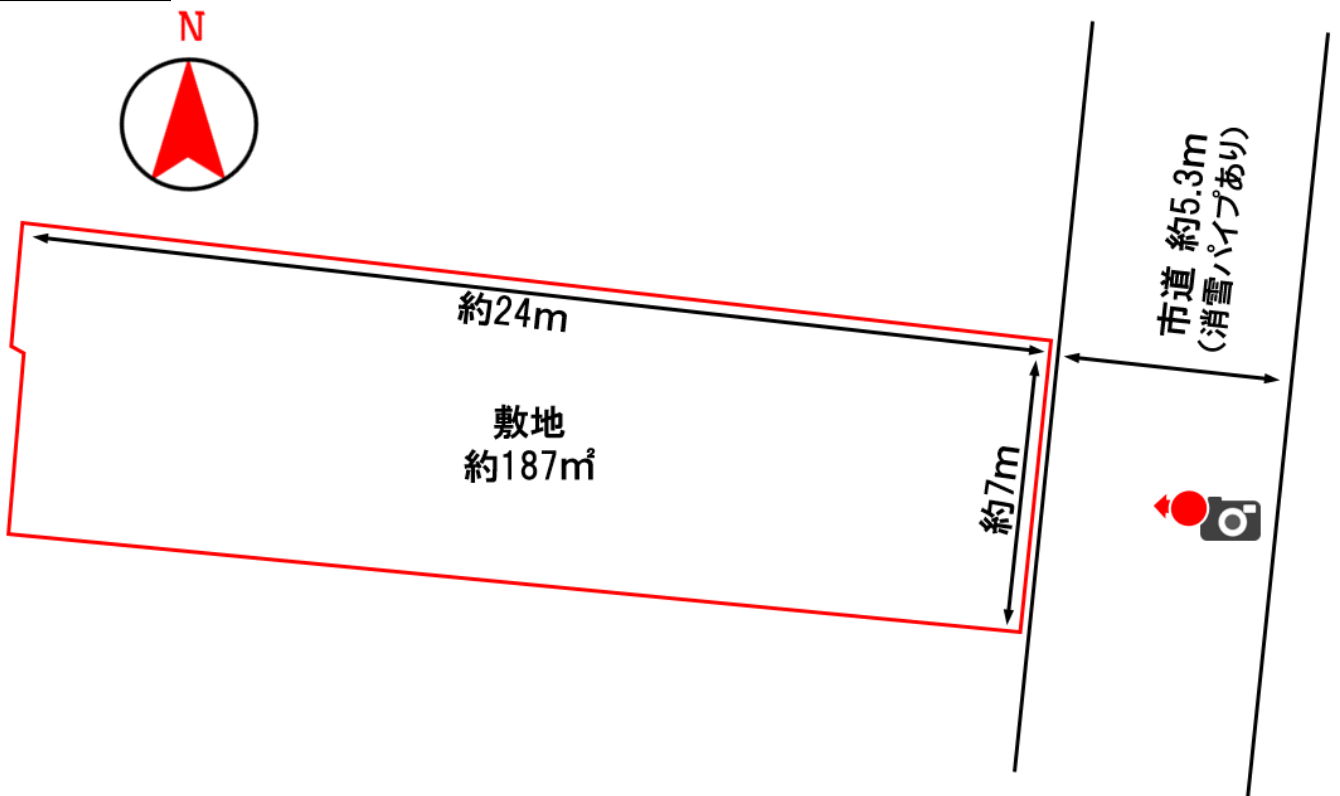

# 燕市 空き地 活用バンク 物件情報シート

登録番号	第 422 号	分類	空き地	売却	農地の有無	なし
物件所在地	燕市中央通二丁目					
希望価格	売却：応相談					
物件の概要	利用状況	土地( 更地 )		主要施設等へのアクセス	■ JR燕駅	0.4 km
	土地	約187㎡ (約56坪)			■ 藤の曲保育園	0.7 km
	用途地域	商業地域			■ 燕東小学校	0.3 km
設備状況	水道	上水道			■ 燕中学校	1.8 km
	下水道	-			■ スーパーマーケット	1.2 km
	ガス	都市ガス			■ コンビニエンスストア	0.3 km
特記事項	-					

～ 担当者のコメント ～

駅が近く、商業地域内のため周辺に商店が集まっています！

位置図

配置図

※寸法は全て参考数値となります。  
※道路の詳細については、土木課または営繕建築課へお問い合わせください。