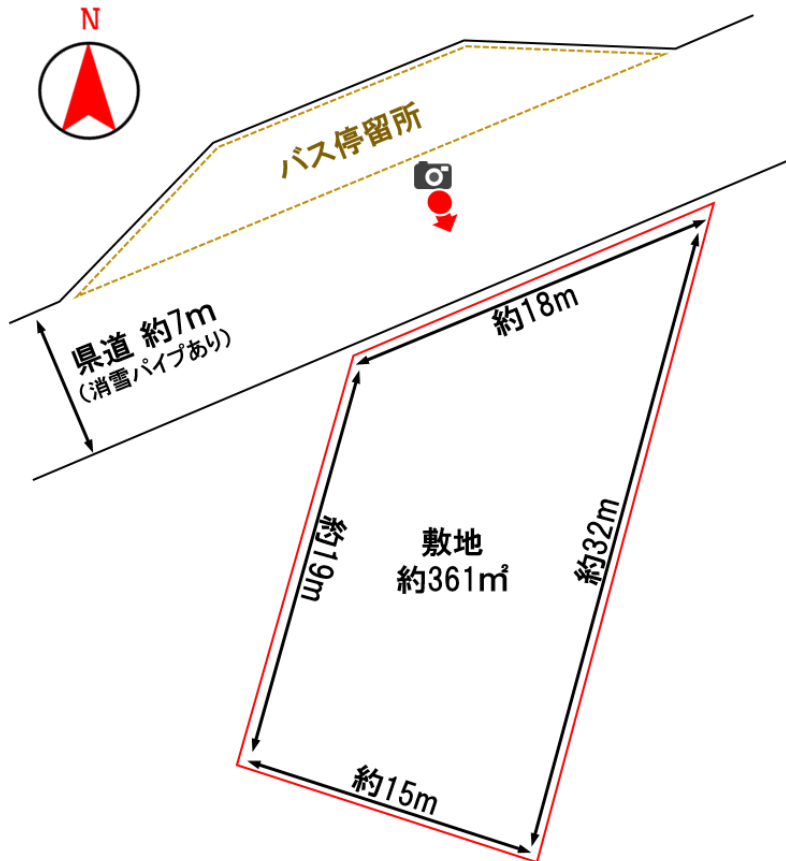

燕市 空き地 活用バンク 物件情報シート

登録番号	第 425 号	分類	空き地	売却	農地の有無	なし
物件所在地	燕市横田					
希望価格	売却：450万円					
物件の概要	利用状況	土地(更地)		主要施設等へのアクセス	■ JR粟生津駅	3.7 km
	土地	約332㎡ (約100坪)			■ 島上保育園	1.0 km
	用途地域	指定なし			■ 島上小学校	1.3 km
設備状況	水道	上水道			■ 分水中学校	4.1 km
	下水道	-			■ スーパーマーケット	2.0 km
	ガス	都市ガス			■ つばくろ運動広場	1.2 km
特記事項	-					
写真						

～ 担当者のコメント ～

接続道路の間口がしっかりあり、面積も広いので活用の幅があります！

位置図

配置図

※寸法は全て参考数値となります。
※道路の詳細については、土木課または営繕建築課へお問い合わせください。