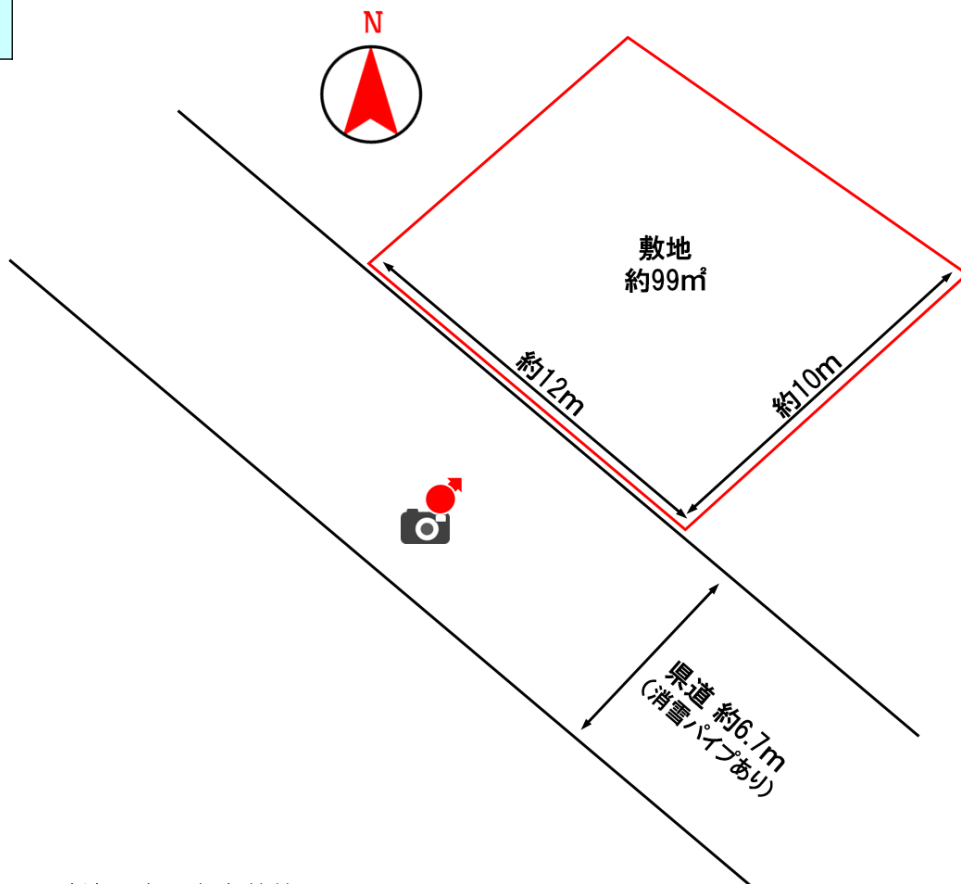

# 燕市 空き地 活用バンク 物件情報シート

登録番号	第 426 号	分類	空き地	売却	農地の有無	なし
物件所在地	燕市八王寺					
希望価格	売却：応相談					
物件の概要	利用状況	土地( 更地 )	主要施設等へのアクセス	■ JR燕三条駅	2.5 km	
	土地	約99㎡ (約30坪)		■ 大曲八王寺保育園	0.7 km	
	用途地域	指定なし		■ 小池小学校	1.5 km	
設備状況	水道	上水道		■ 小池中学校	0.7 km	
	下水道	浄化槽		■ スーパーマーケット	1.3 km	
	ガス	都市ガス		■ コンビニエンスストア	0.5 km	
特記事項	-					

～ 担当者のコメント ～

主要施設が近隣に揃っており、大きな公園なども近くにある立地です！

位置図

配置図

※寸法は全て参考数値となります。  
※道路の詳細については、土木課または営繕建築課へお問い合わせください。